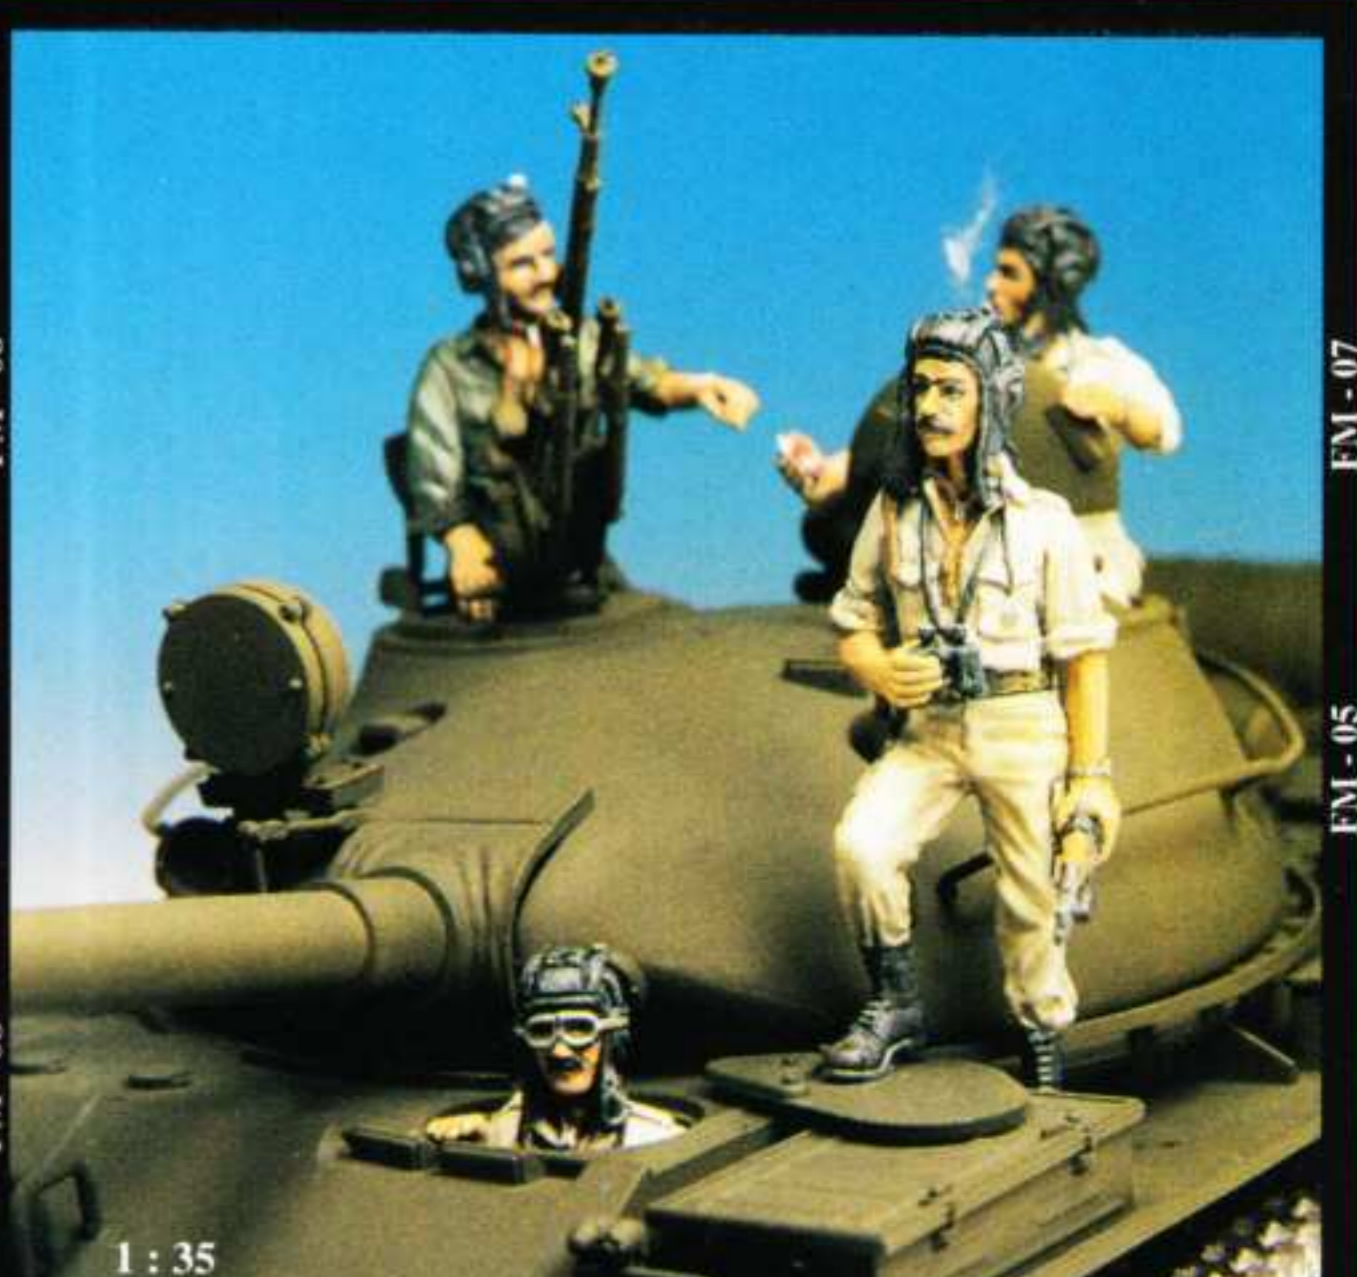

1 : 35

FMS - 04 SET DI QUATTRO CARRISTI IRACHENI

FM - 06

FM - 08

FM - 07

FM - 05