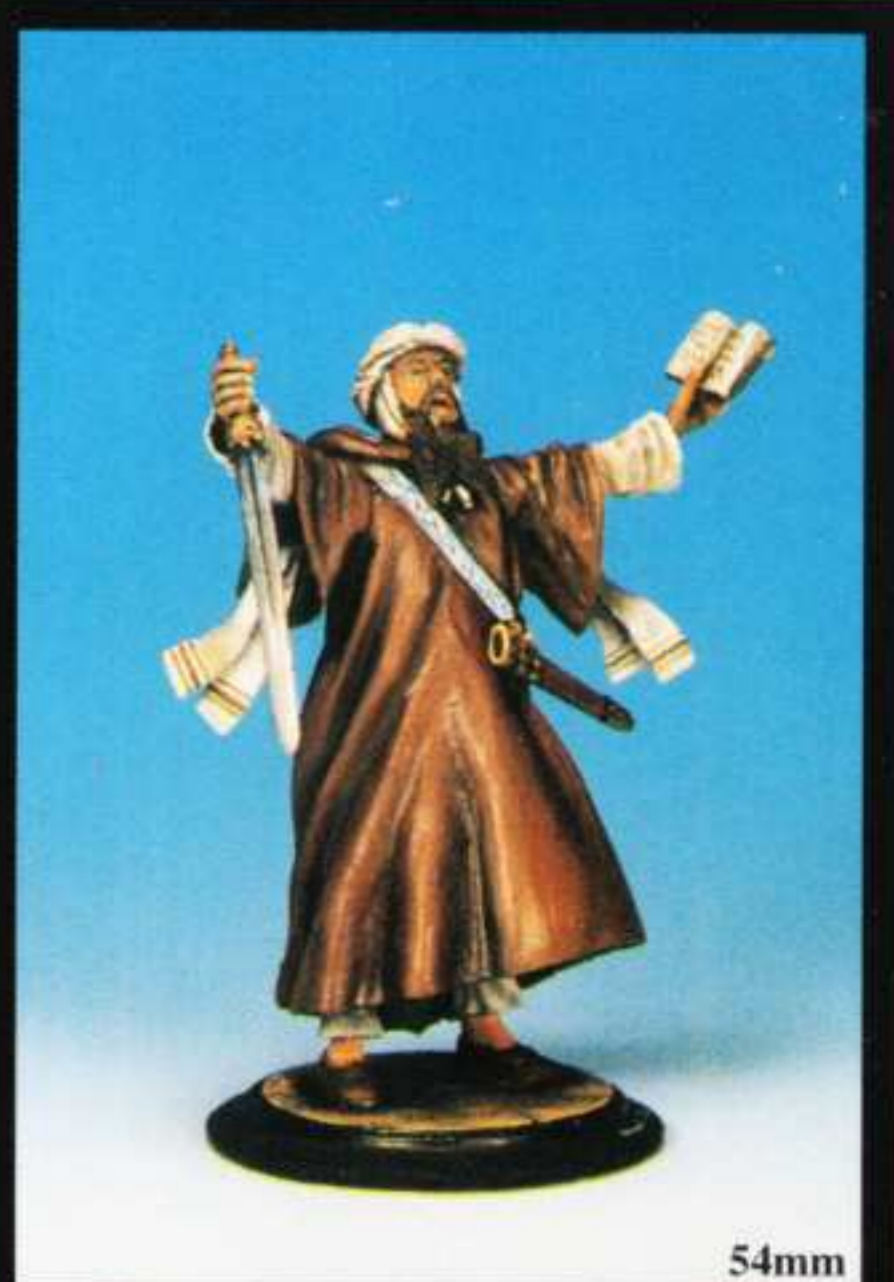

168

FRIULMODELLISMO

**CATALOGO GENERALE
SOLDATINI DA COLLEZIONE
E ACCESSORI**

FRIULMODELLISMO

MADE IN ITALY

Pittore A. DE PIZZOL - Foto R. MARTON.

MP - 1 KNIGHT TEUTONIC c. 1250

Pittore A. FABRI - Foto R. MARTON.

MP - 2 ROGER DE TRUMPINGTON c. 1290

Pittore C. SANCHIOLI - Foto R. MARTON.

MC - 3 AYMER DE VALENCE c. 1323

Pittore C. SANCHIOLI - Foto R. MARTON.

MC - 4 MOUNTED NORMAN c. 1066

Pittore A. DE PIZZOL - Foto R. MARTON.

Pittore A. DE PIZZOL - Foto R. MARTON.

WWII - 03 CARRISTA TEDESCO c. 1943

SCALA 1:35

54mm

RP - 04 MOSCHETTIERE VENETO c. 1610

54mm

RP - 05 PROV. GEN. VENETO IN TERRA FERMA, 1602 - 1604

54mm