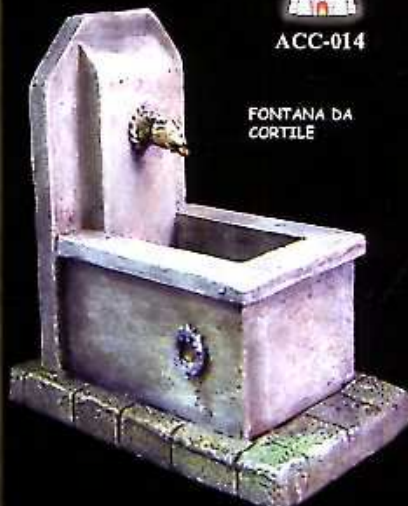

LA FORTEZZA

HISTORICAL SCALE MODEL SOLDIERS

ACC-012

FONTANA DI PIAZZA

ACC-014

FONTANA DA
CORTILE

ACC-015

BASE CON
COLONNA A
SEMI-ARCO

ACC-016

DOPPIA COLONNA
AD ARCO

ACC-017

BASE CON
STATUA CINESE

PRESENTA ACCESSORI PER MODELLISMO

WWW.LAFORTEZZAMILANO.COM

LA FORTEZZA - Distribuiti in esclusiva da Filposta, Via Tadino 30 - 20124 MILANO - ITALY
Tel. 02.20480908, 335.6699734 Fax 02.20480393 - info@filposta.it