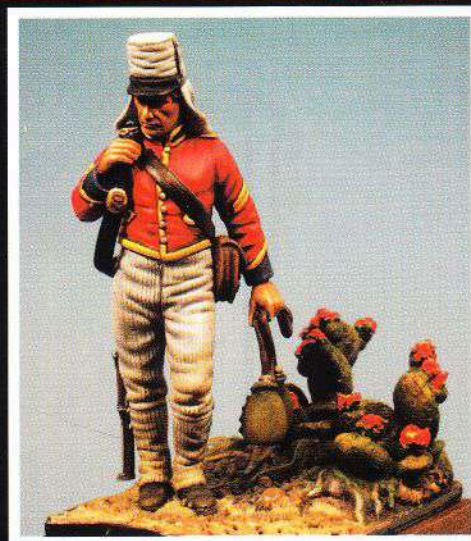

MV/25 - Lancero del Escuadrón de Lanceros de Jerez, Bailén, 1808