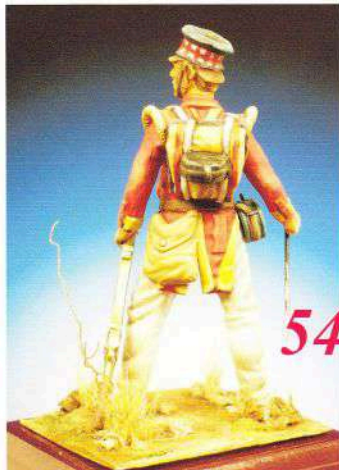

90-20

*RISALDAR (TENIENTE)
15° Lanceros Bengales*

BU-1

ERICK TOPP Comandante del submarino U-355

NOVEDADES JUNIO 2000

MV-35

54004

54003