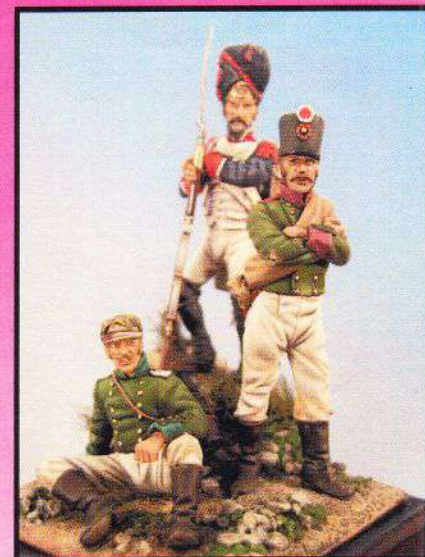

MV 60
CAPITAN SOUTER
GANDAMAK 1842

MV 61
LA MULA DE MARIO

MV 62
CONQUISTADOR
MEJICO 1521

MV- 63
CONQUISTADOR ESPAÑOL
GUALLAQUIL

MV- 64
FRANCISCO NAVARRO
CONQUISTA DE ORAN

MV- 65
GENDARME FRANCES
1810

MV- 66
ERIK EL ROJO

MV-67 NAPOLEON I
UNIFORME DE GRANADEROS

MV-68 SAJON
HASTINGS 1066

MV-69 SMOLENSKO 1812

MV-70 GRANADERO FRANCES
1812

MD-18 PRISIONEROS
AUSTERLITZ 1805

F.M. BENEITO

www.beneito.com

NOVEDADES ABRIL 2000