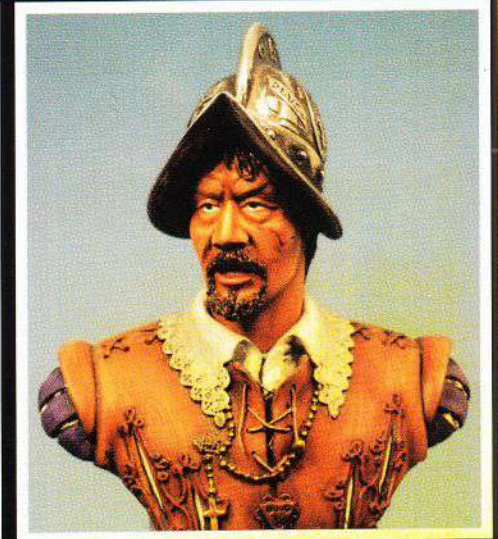

MV/34 - Artillero del Batallón de la Universidad de Valencia, Sagunto, 1811