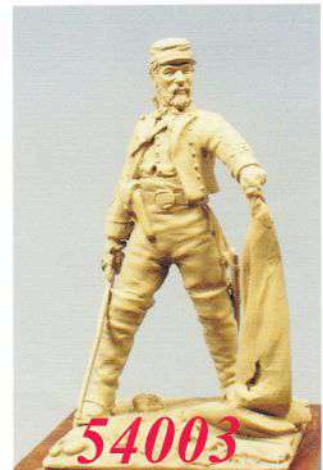

MV-67 NAPOLEON I
UNIFORME DE GRANADEROS

MV-68 SAJON
HASTINGS 1066

MV-69 SMOLENSKO 1812

MV-70 GRANADERO FRANCES
1812

MD-18 PRISIONEROS
AUSTERLITZ 1805

F.M. BENEITO

www.beneito.com

NOVEDADES ABRIL 2000

90-20

*RISALDAR (TENIENTE)
15° Lanceros Bengales*

BU-1

ERICK TOPP Comandante del submarino U-355

NOVEDADES JUNIO 2000

MV-35

54004

54003