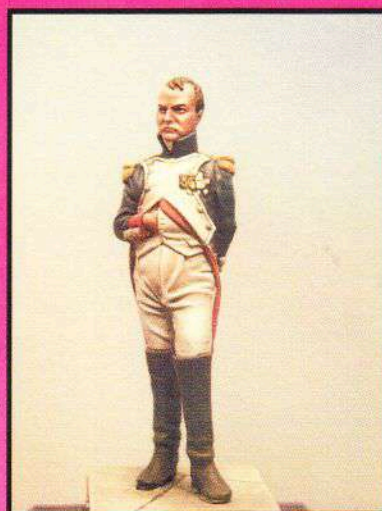

MV 53
DRAGON A CABALLO
FRANCIA 1806

MV 54
11TH FIRE
ELLSWORTH ZUAVES

MV 55
CABALLERO NORMANDO
SIGLOS X - XII

MV 56
GUARDAMETA AÑOS 30

MV 57
VLAD TEPPES 1418-1456

MV 58
SARGENTO US
GUERRA CON MEJICO

MV 59
MULAZIN EJERCITO TURCO
1808

MV 60
CAPITAN SOUTER
GANDAMAK 1842

MV 61
LA MULA DE MARIO

MV 62
CONQUISTADOR
MEJICO 1521

MV- 63
CONQUISTADOR ESPAÑOL
GUALLAQUIL

MV- 64
FRANCISCO NAVARRO
CONQUISTA DE ORAN

MV- 65
GENDARME FRANCES
1810

MV- 66
ERIK EL ROJO

MV-67 NAPOLEON I
UNIFORME DE GRANADEROS

MV-68 SAJON
HASTINGS 1066

MV-69 SMOLENSKO 1812

MV-70 GRANADERO FRANCES
1812

MD-18 PRISIONEROS
AUSTERLITZ 1805

F.M. BENEITO

www.beneito.com

NOVEDADES ABRIL 2000