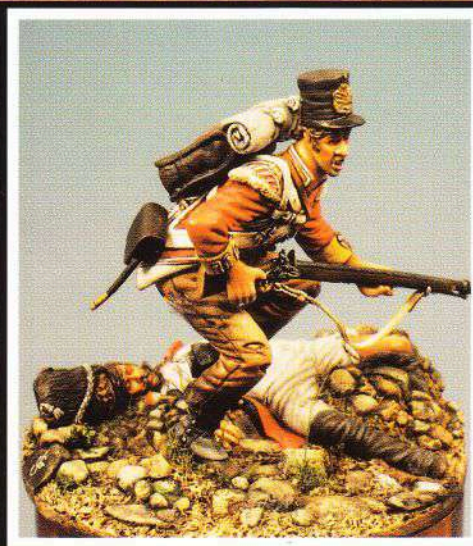

F.M. Beneito Miniaturas

MV/2 - Soldado del 31º Regimiento de Infantería de Línea Británico

MV/4 - La Coruña, 1809

MV/5 - Guerrero Celta, siglo I a.C.

MV/8 - Tirador Argelino del Batallón "Constantine et de Bone", 1941