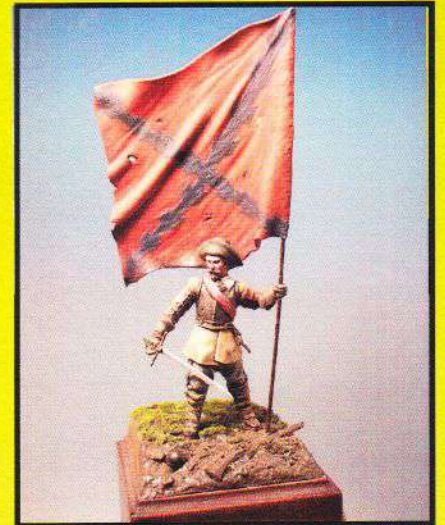

90/17 - Kit de Complementos para la Referencia 90/16

90/16 - La Posada Pirata, siglo XVIII

54 005
HUSAR DE LA MUERTE
1793

MV 37
OFICIAL LEGION EXTRANJERA
MEJICO 1835

MV 38
ABANDERADO
TERCIOS DE FLANDES 1625