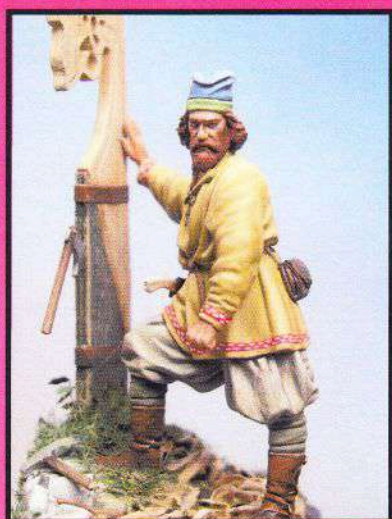

MV 53
DRAGON A CABALLO
FRANCIA 1806

MV 54
11TH FIRE
ELLSWORTH ZUAVES

MV 55
CABALLERO NORMANDO
SIGLOS X - XII

MV 56
GUARDAMETA AÑOS 30

MV 57
VLAD TEPPES 1418-1456

MV 58
SARGENTO US
GUERRA CON MEJICO

MV 59
MULAZIN EJERCITO TURCO
1808

MV 60
CAPITAN SOUTER
GANDAMAK 1842

MV 61
LA MULA DE MARIO

MV 62
CONQUISTADOR
MEJICO 1521

MV- 63
CONQUISTADOR ESPAÑOL
GUALLAQUIL

MV- 64
FRANCISCO NAVARRO
CONQUISTA DE ORAN

MV- 65
GENDARME FRANCES
1810

MV- 66
ERIK EL ROJO

MV-67 NAPOLEON I
UNIFORME DE GRANADEROS

MV-68 SAJON
HASTINGS 1066

MV-69 SMOLENSKO 1812

MV-70 GRANADERO FRANCES
1812

MD-18 PRISIONEROS
AUSTERLITZ 1805

F.M. BENEITO

www.beneito.com

NOVEDADES ABRIL 2000