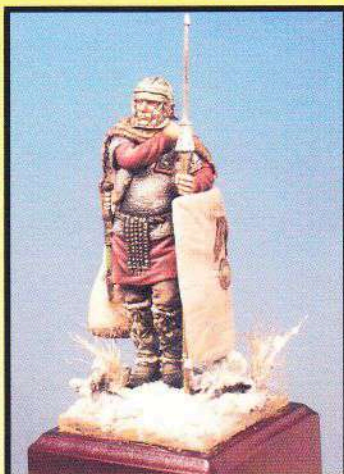

MV 39
ARCABUCERO
TERCIOS DE FLANDES