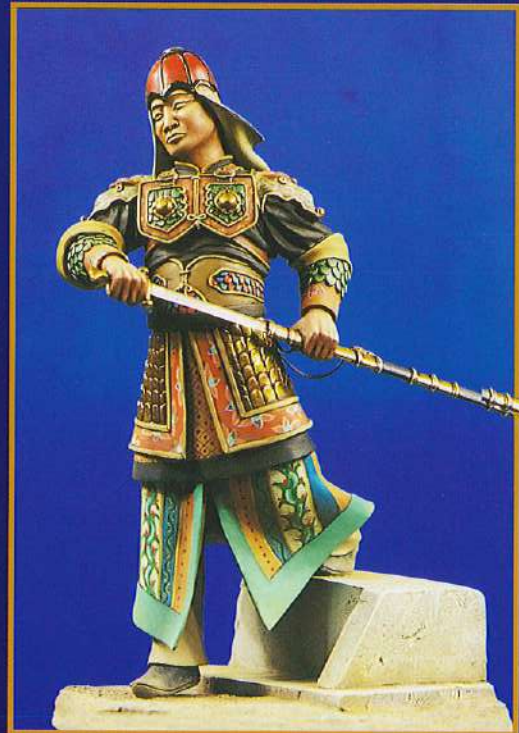

90S13 - Guardia imperiale Dinastia Tang, IX s.
90S13 - Imperial Guard Tang Dynasty, IX C.
scultore - sculptor: Oscar Ibanez