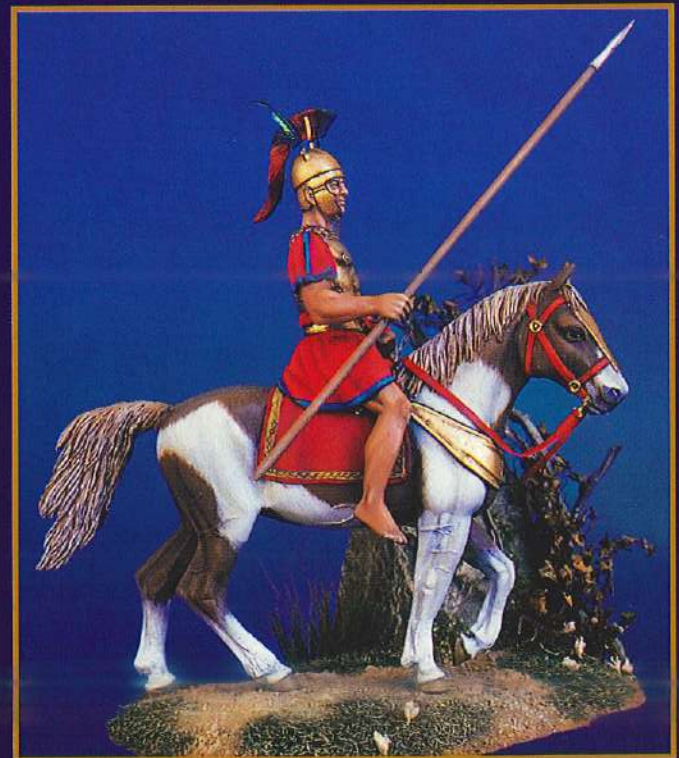

54 C03 - Cavaliere sannita, III sec. a.C.
54 C03 - Sannite horseman, IIIrd C. b.C.