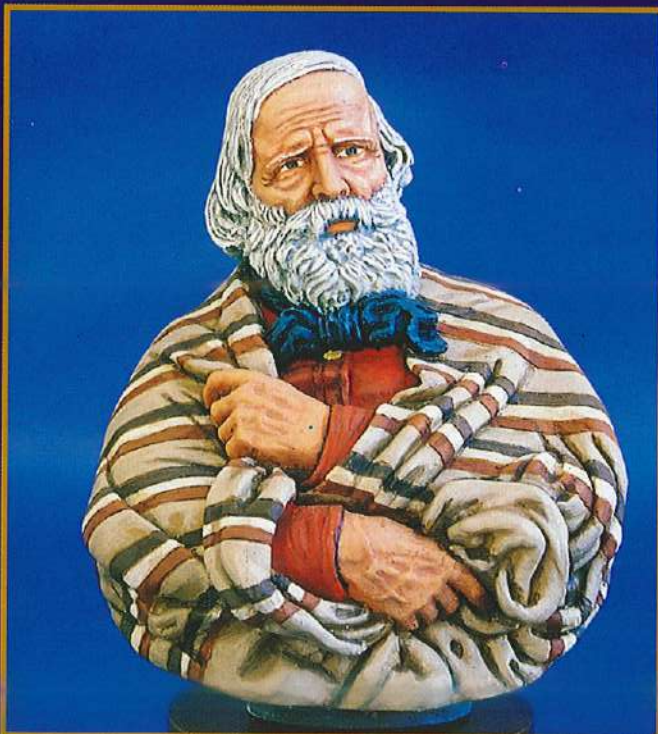

AITNA

MODEL

*Resina - Resin
200 mm*

B 9005 - Federico II di Svevia, Imperatore e Re di Sicilia
B 9005 - Frederick II of Swabia, Imperator, King of Sicily
scultore - sculptor: Nino Sanfilippo

B 9006 - Cavaliere arabo, XI sec.
B 9006 - Arab horseman, XIth C.
scultore - sculptor: Nino Sanfilippo