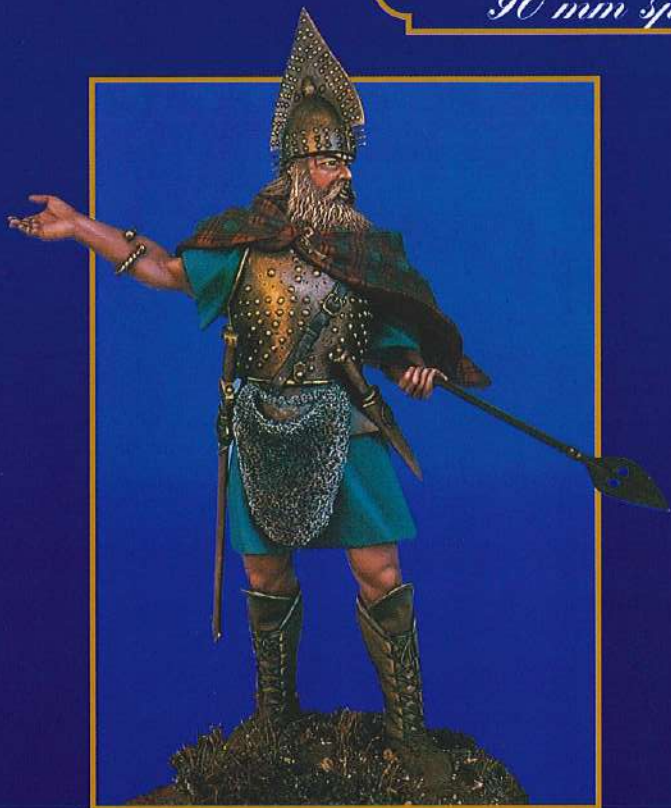

AITNA

MODEL

*Metallo bianco - White metal
90 mm special series*

90S17- Guerriero celta, IV sec. a.C.
90S17- Celtic warrior, IV c. B.C.
scultore - sculptor: Oscar Ibanez