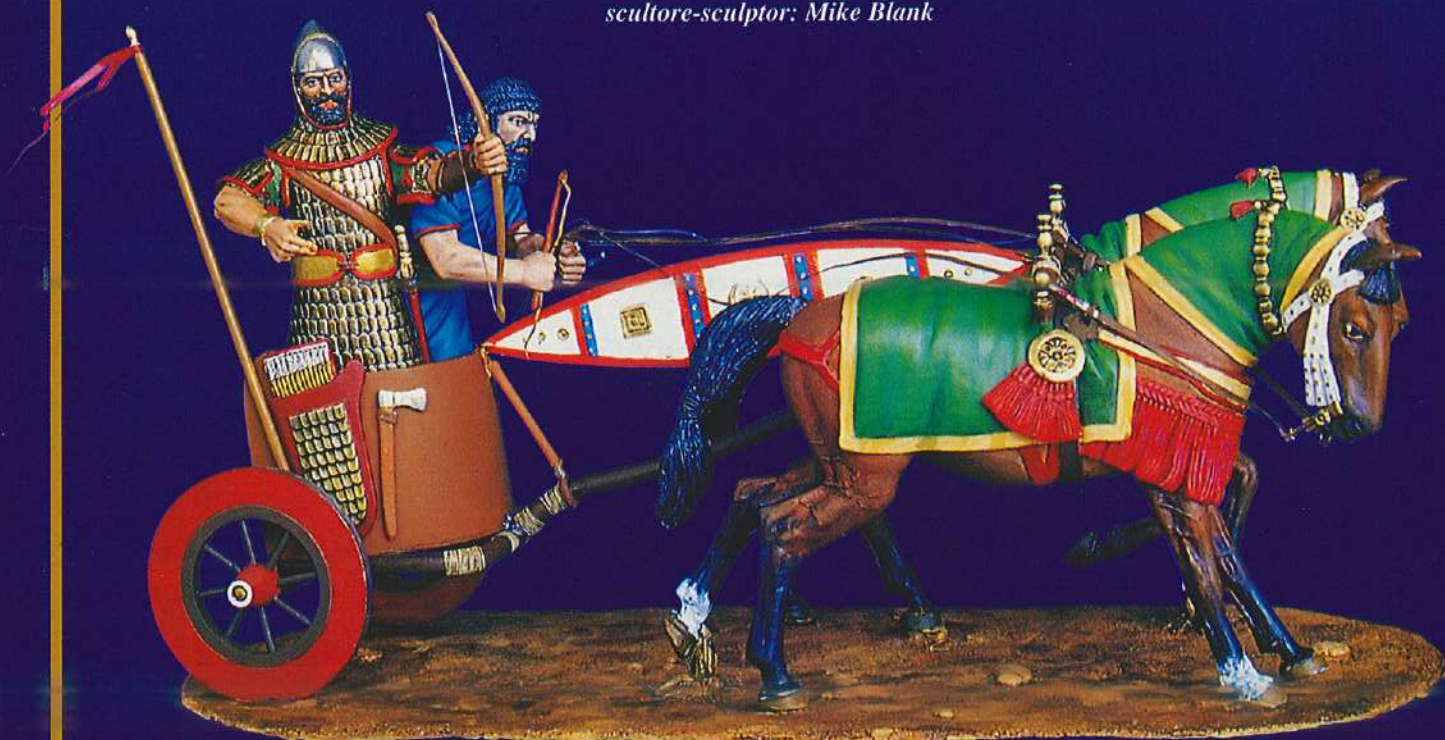

AITNA

MODEL

*Metallo bianco - White metal
54 mm*

SC004 La morte di Riccardo I "Cuor di leone"
SC004 - Death Of Richard I "Lionheart"
scultore-sculptor: Mike Blank

SC005 - Carro assiro, IX sec. a.C.
SC005 - Assyrian chariot, IX c. B.C.
scultore - sculptor: Dimitri