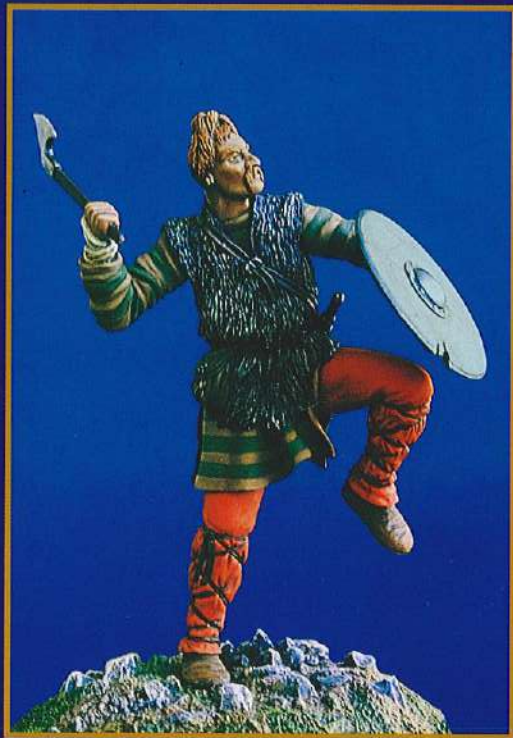

54 C04 - Guida russa, XIII secolo
54 C04 - Russian Guide, XIIIth C.

54 C03 - Cavaliere sannita, III sec. a.C.
54 C03 - Sannite horseman, IIIrd C. b.C.

AITNA

MODEL

*Metallo bianco - White metal
90 mm*

90001 - Guerriero franco, V s.
90001 - Frankish warrior, Vth C.
scultore - sculptor: La Rocca