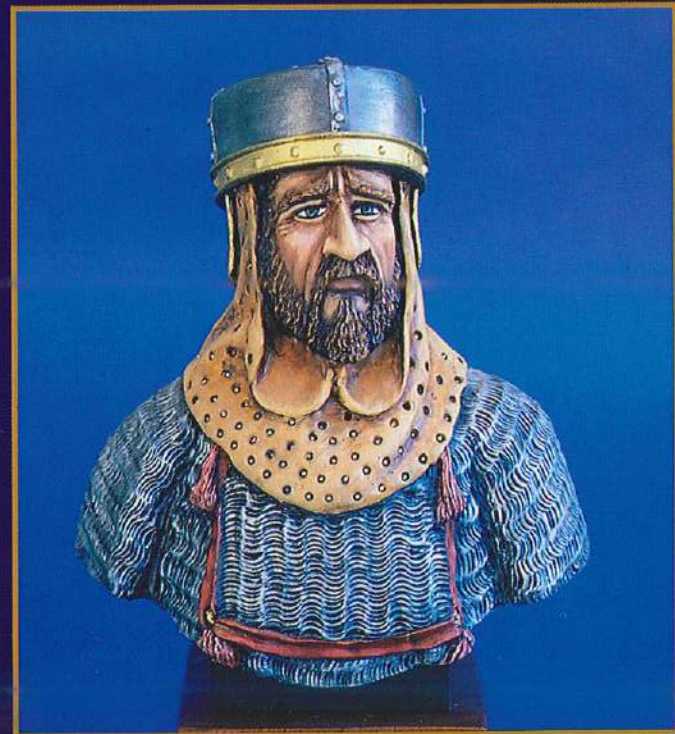

B 9004 - Tancredi, Re di Sicilia, 1190
B 9004 - Tancredi, King of Sicily, 1190
scultore - sculptor: Nino Sanfilippo