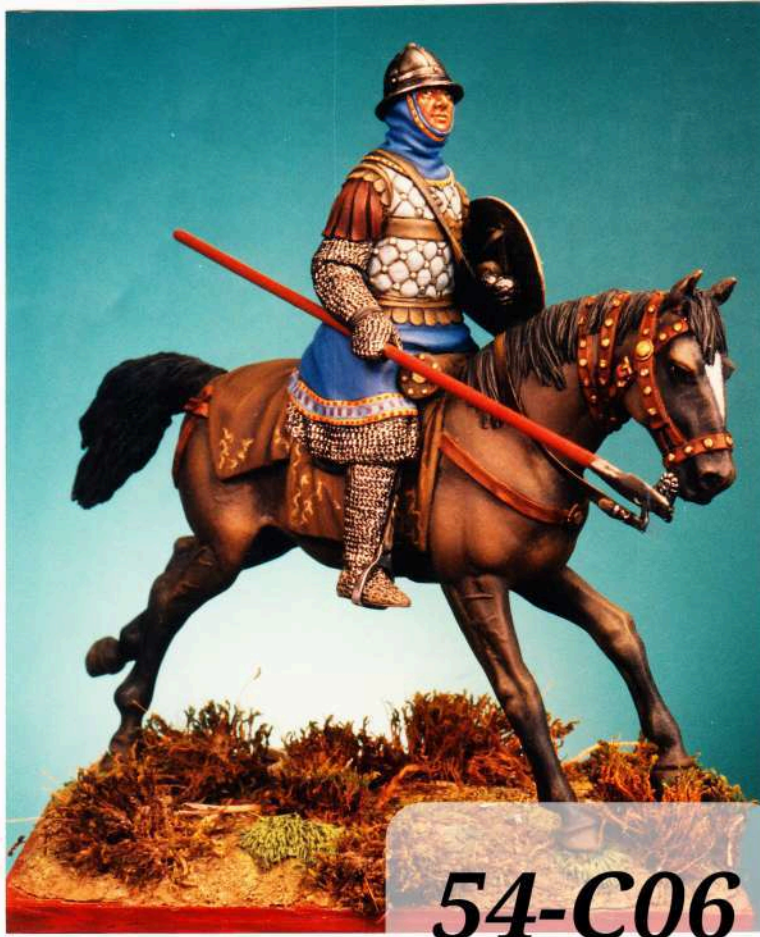

54-C06

54-C06