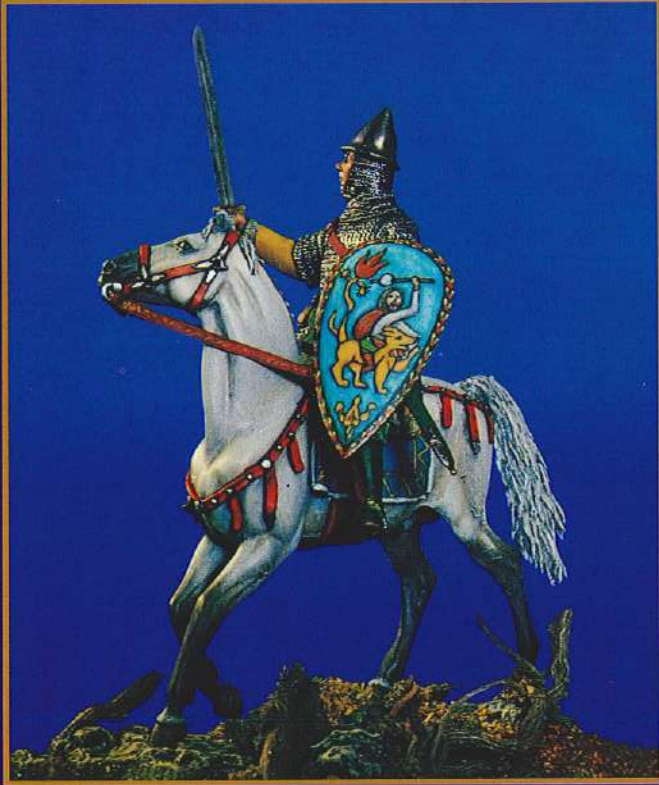

AITNA

MODEL

*Metallo bianco - White metal
54 mm*

54 C01 - Cavaliere russo, XIII secolo
54 C01 - Russian horseman, XIIIth C.