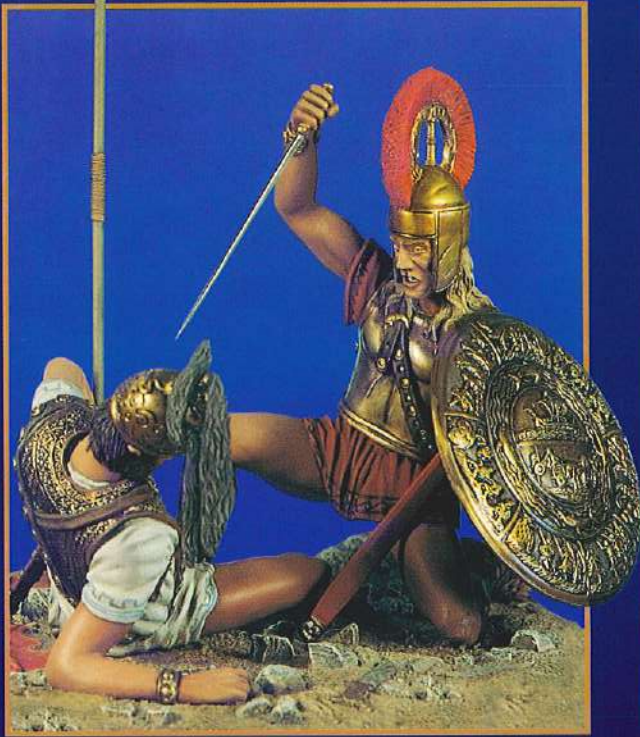

AITNA

MODEL

*Metallo bianco - White metal
90 mm special series*

90S07 - Enea e Turno, XIII sec. a.C.
90S07 - Enea and Turno, XIII C. B.C.