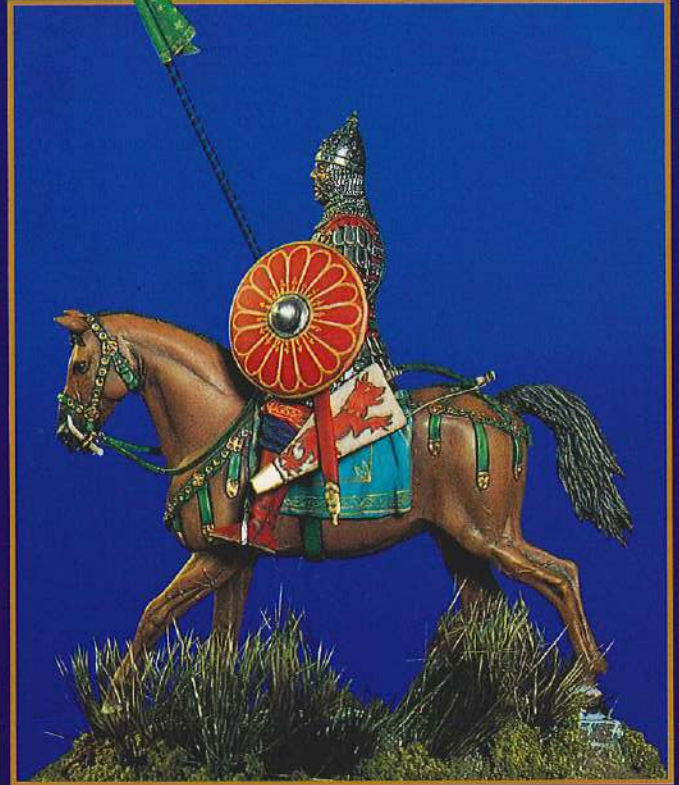

54014
Uff. fanteria regt. 18, Prussia 1757
Infantry off. regt. 18, Prussia 1757

AITNA

MODEL

*Metallo bianco - White metal
54 mm*

54 C01 - Cavaliere russo, XIII secolo
54 C01 - Russian horseman, XIIIth C.

54 C02 - Cavaliere russo, XIV secolo
54 C02 - Russian horseman, XIVth C.