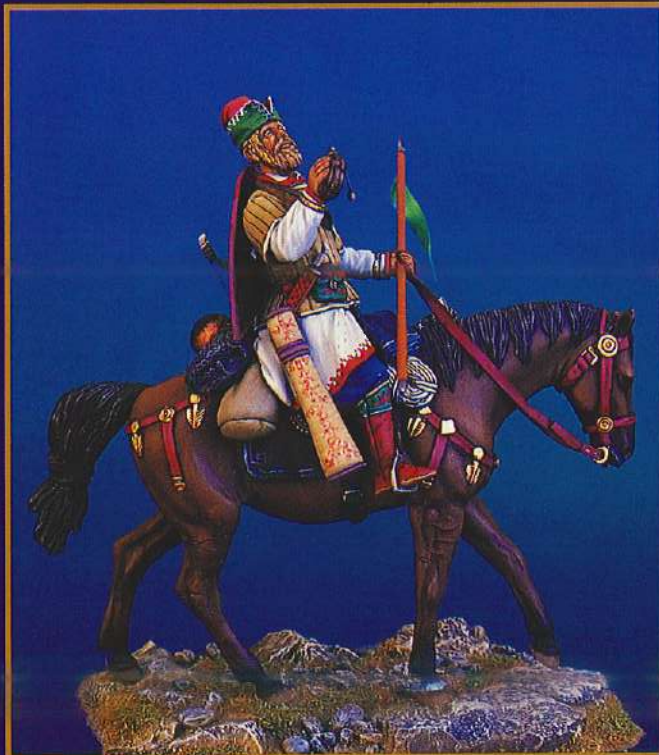

54014
Uff. fanteria regt. 18, Prussia 1757
Infantry off. regt. 18, Prussia 1757

AITNA

MODEL

*Metallo bianco - White metal
54 mm*

54 C01 - Cavaliere russo, XIII secolo
54 C01 - Russian horseman, XIIIth C.

54 C02 - Cavaliere russo, XIV secolo
54 C02 - Russian horseman, XIVth C.