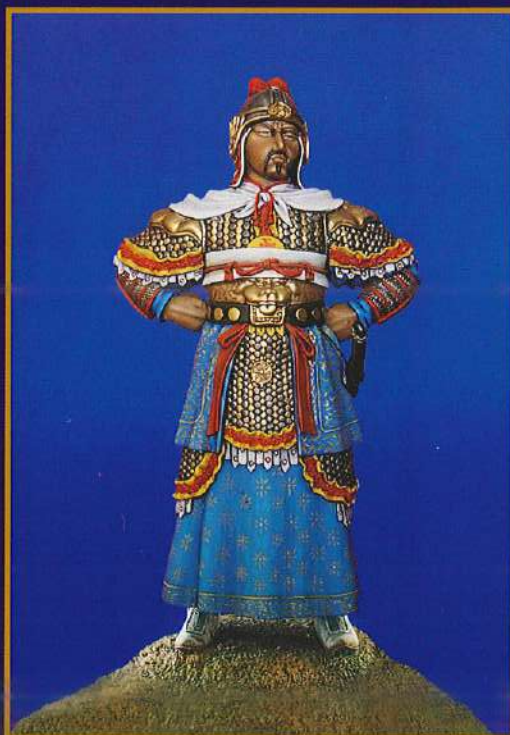

90S06 - Generale Ming, 1500
90S06 - Ming General, 1500
scultore - sculptor: O. Ibanez