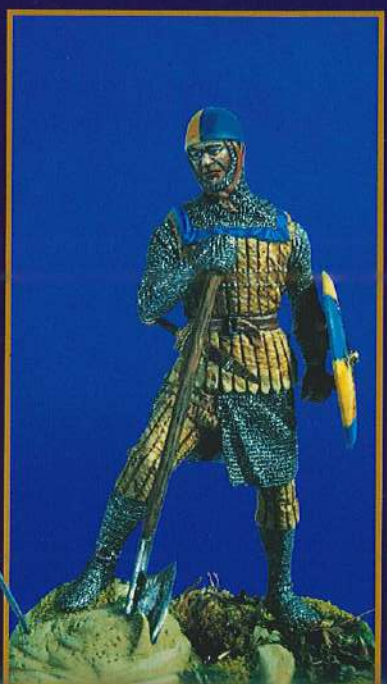

AITNA

MODEL

*Metallo bianco - White metal
75 mm*

75001 - Ufficiale Reg. Pionieri,
75001 - Officer Pioneers Rgt.,
Prussia 1742- 1758
scultore - sculptor: Benedetto Raineri

75002 - Luigi XV, Francia 1715
75002 - Louis XVth, France 1715
scultore - sculptor: Benedetto Raineri

54048 - Miliziano francese, 1340
54048 - Franch militiaman, 1340
scultore-sculptor: Boris

F001 - Eric il Rosso
F001 - Erick "the Red"
scultore-sculptor: Boris

Fantasy

F002 - Taurus
scultore-sculptor: Boris

AITNA

MODEL

*Metallo bianco - White metal
54 mm*

54041 - Ussaro V Reg. "della Morte"
54041 - Ussar V Rgt. "Black"
Prussia 1744
scultore-sculptor: Dimitri

54042 - Pancerni polacco, 1683
54042 - Polish Pancerni, 1683
scultore-sculptor: Oscar Ibanez

54045 - Federico II di Svevia, 1240
54045 - Frederick II of Swabia, 1240
scultore-sculptor: Stefano Borin

54046 - William de Bohun, Crecy 1346
scultore-sculptor: Boris

54051 - Balestriere XIII sec.
54051 - Crossbowman, XIIIth C.
scultore-sculptor: Boris