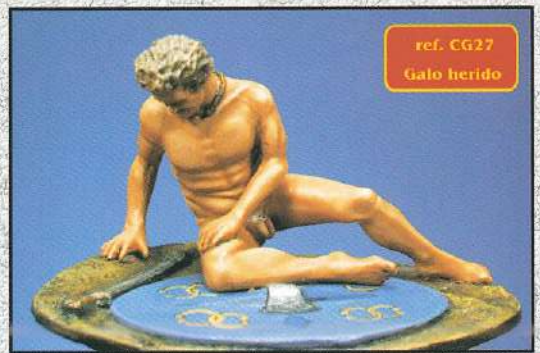

ref. CG24
Escaramuza
2ª guerra Dacia, 105 d.C.

ref. CG25
Legionario Romano
80 d.C.

**54mm
white
metal
figures**

ref. CG26
Palangista Macedonio

ref. CG27
Galo herido

ref. CG28
Caballero Cruzado

ref. CG29
Guerras Civiles
año 48 a.C.