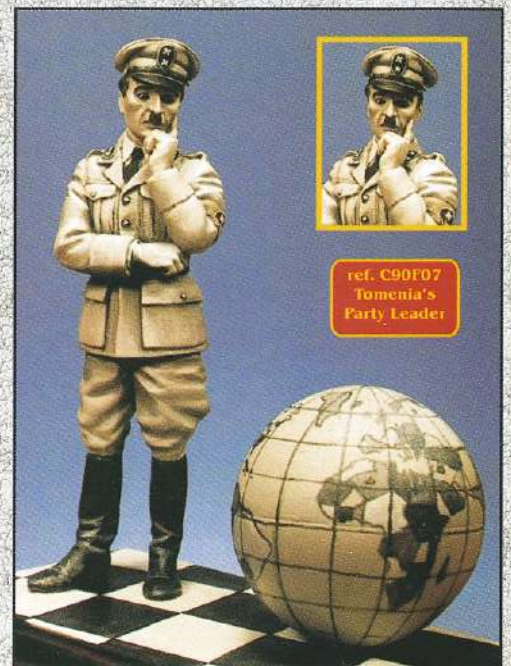

ref. C90F01
Guerrero
Turdetano

ref. C90F02
Athos

ref. C90F03
Coronel de
Infanteria Francés
1917

ref. C90F05
Oficial de
Granaderos
España 1808

90mm
white
metal
figures

ref. C90F04
Signifer
Pretoriano

ref. C90F06
Hoplita