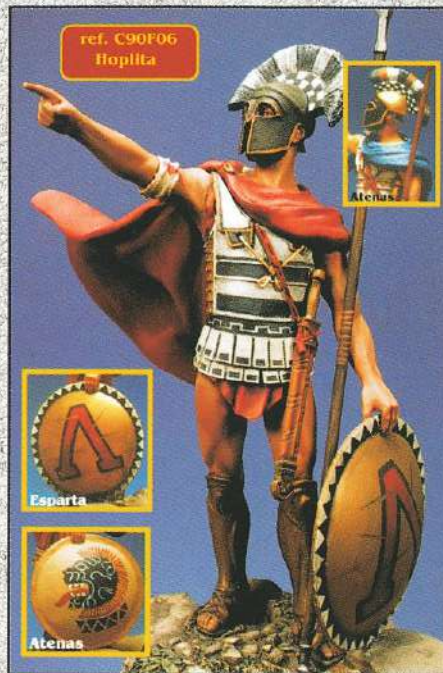

ref. C90F01
Guerrero
Turdetano

ref. C90F02
Athos

ref. C90F03
Coronel de
Infanteria Francés
1917

ref. C90F05
Oficial de
Granaderos
España 1808

90mm
white
metal
figures

ref. C90F04
Signifer
Pretoriano

ref. C90F06
Hoplita