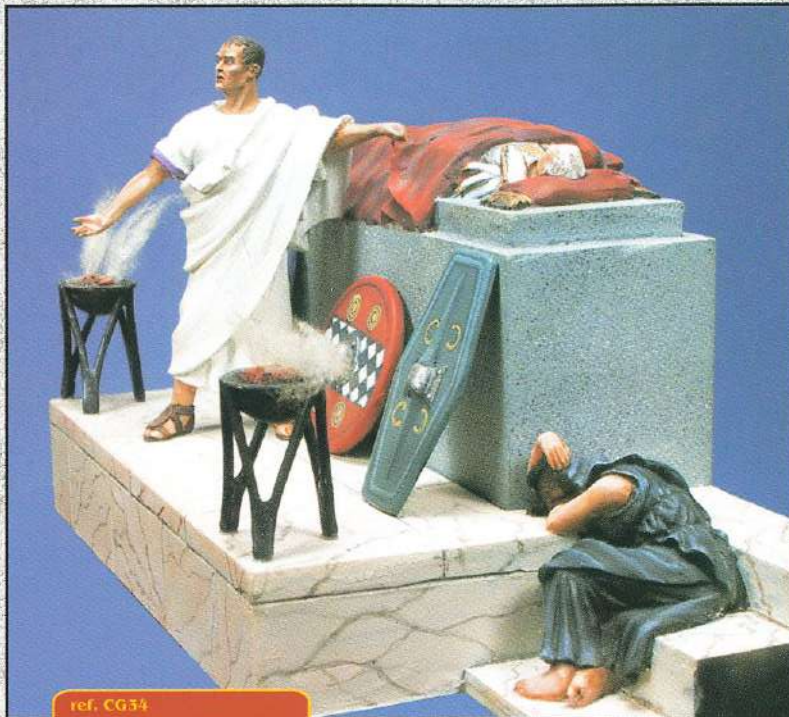

ref. CG34

Caesar's funeral

EVD