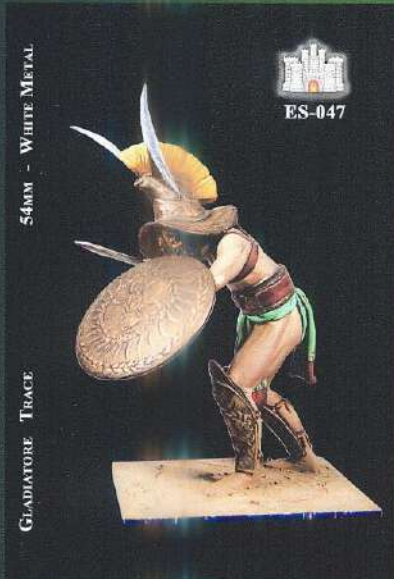

ES-042
Fante Assiro – V secolo BC

54MM - WHITE METAL
GLADIATORE TRACE

ES-047