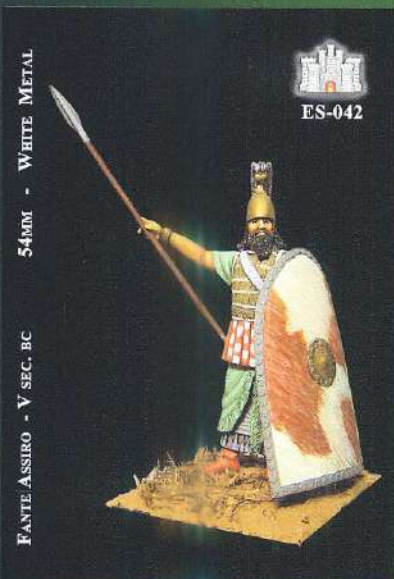

LA FORTEZZA MILANO

WWW.LAFORTEZZAMILANO.COM By FILPOSTA – Via Tadino, 30 20124 – MILANO
Tel. 02.20480908, 335.6699734 Fax 02.20480393 - info@lafortezzamilano.com - info@filposta.com

Serie "ESERCITI NELLA STORIA"

54MM - WHITE METAL

FANTE ASSIRO - V SEC. BC

ES-042