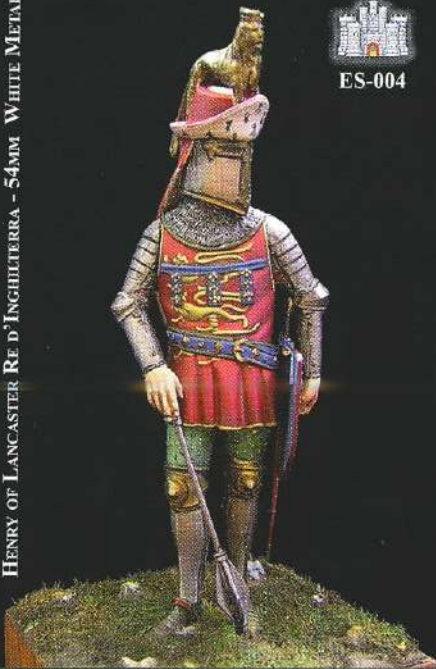

LA FORTEZZA

HISTORICAL SCALE MODEL SOLDIERS

CAPO VICHINGO DEL X° SECOLO
54MM - WHITE METAL

ES-001

UFFICIALI DELLE MILIZIE CANADESI 1758/59
54MM - WHITE METAL

ES-002

SIR HUGH CADVELEY - INGHILTERRA 1390
54MM - WHITE METAL

ES.003

HENRY OF LANCASTER RE D'INGHILTERRA - 54MM WHITE METAL

ES-004

ES-005

ARCHIBUGIERE MEDIEVALE XV SECOLO - 54MM WHITE METAL

ROBIN HOOD "LA LEGGENDA" - 54MM WHITE METAL

ES-006

PRESENTA DALL'ANTICHITÀ ALLA GUERRA FRANCO CANADESE