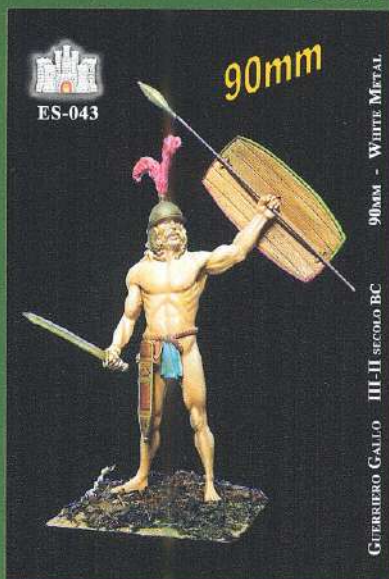

ES-043

90mm

90MM - WHITE METAL
GUERRIERO GALLO - III-II SECOLO BC