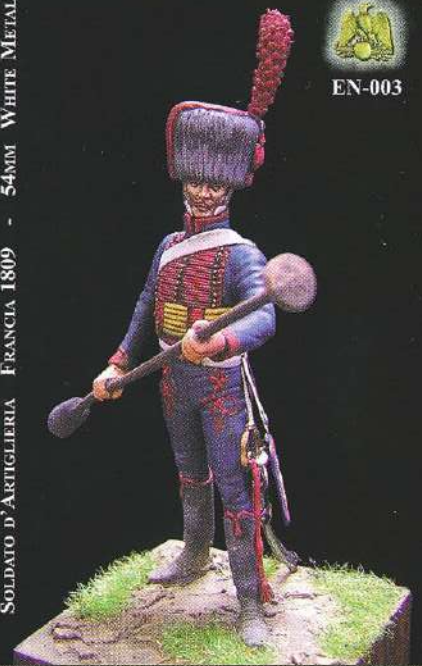

UFFICIALE D'ARTIGLIERIA FRANCIA 1809 - 54MM WHITE METAL

EN-001

SERGEANTE MAGGIORE D'ARTIGLIERIA FRANCIA 1809 - 54MM WHITE METAL

EN-002

SOLDATO D'ARTIGLIERIA FRANCIA 1809 - 54MM WHITE METAL

EN-003

CANNONE D'ARTIGLIERIA NAPOLEONICO SISTEMA "GRIBEAUL" - 54MM WHITE METAL