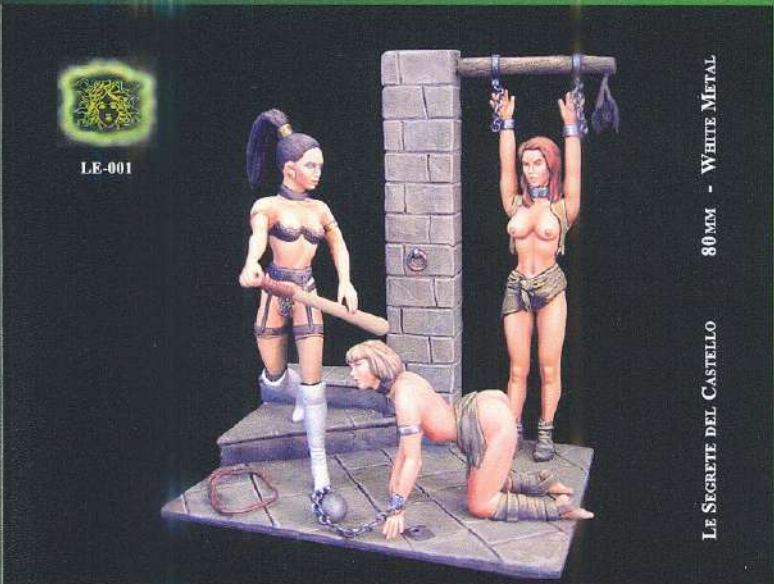

LE-001

LE SEGRETE DEL CASTELLO
80MM - WHITE METAL