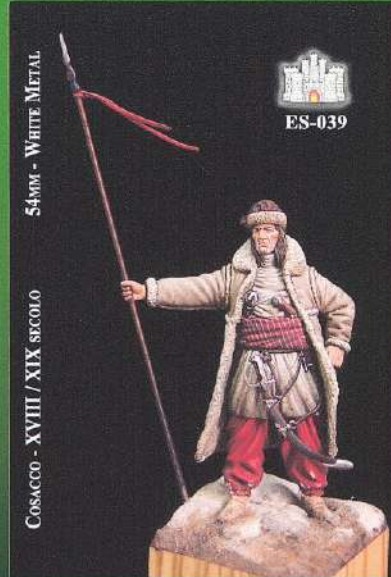

54MM - WHITE METAL

ES-039

COSACCO - XVIII / XIX SECOLO