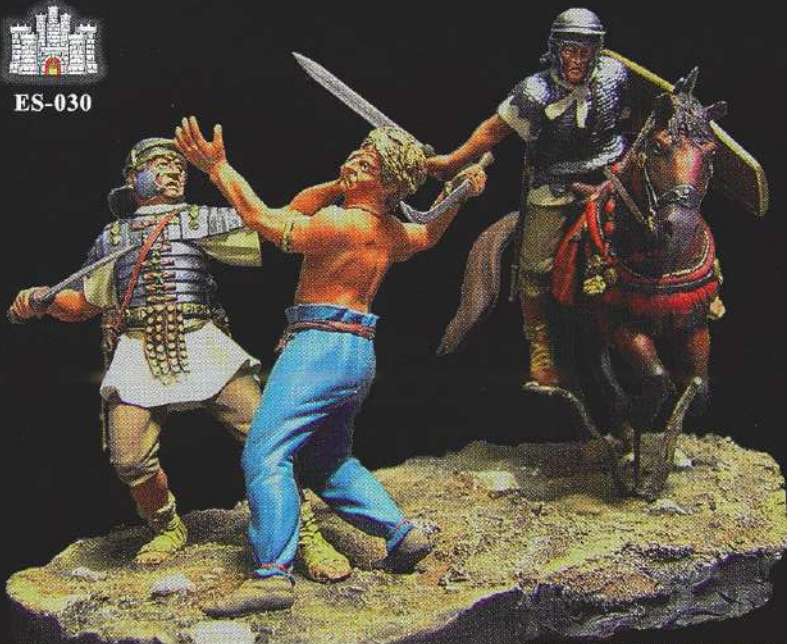

LA FORTEZZA

HISTORICAL SCALE MODEL SOLDIERS

ES-027

COMANDANTE INGLESE XVI SEC. 54MM - WHITE METAL

ES-028

FANTE SUDISTA - 1862 54MM - WHITE METAL

ES-029

DRAGONARIUS BRITANNICO VI SEC. 54MM - WHITE METAL

ES-030

ROMANI CONTRO CELTI - I SEC. AD 54MM - WHITE METAL

ES-031

ARCIERE BORGOGNONE - 1475 54MM - WHITE METAL

PRESENTA DALL'ANTICHITÀ ALLA GUERRA CIVILE AMERICANA

WWW.LAFORTEZZAMILANO.COM

LA FORTEZZA - Distribuiti in esclusiva da Filposta, Via Tadino 30 - 20124 MILANO - ITALY
Tel. 02.20480908, 335.6699734 Fax 02.20480393 - info@filposta.it