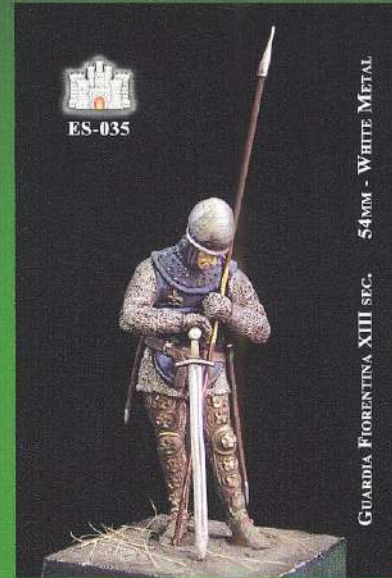

Serie "ESERCITI NELLA STORIA"

ES-032

GUERRIERO GALLO - I SEC. AD - 54MM - WHITE METAL

ES-033

GUERRIERO GALLO - I SEC. AD - 54MM - WHITE METAL

ES-034

LANZICHENECCO - FINE XIV SEC. - 54MM - WHITE METAL

ES-035