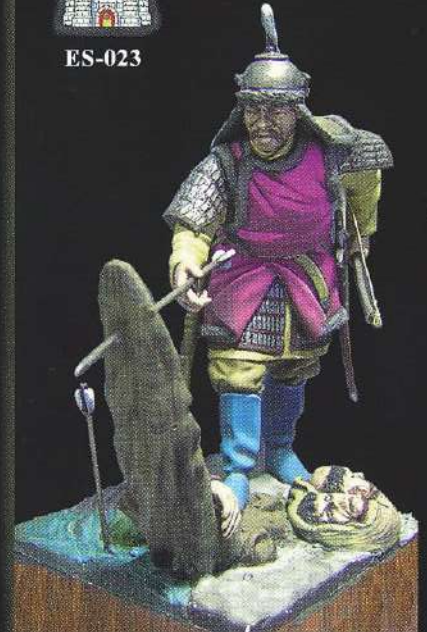

ES-039

Cosacco – XVIII/XIX secolo

ES-040

Gladiatore Hoplomachus

ES-041

Indiano delle Pianure

LA FORTEZZA

HISTORICAL SCALE MODEL SOLDIERS

EN-004

LANCIERE ROSSO - GUARDIA IMPERIALE 1813 54MM - WHITE METAL

ES-023

ARCIERE MONGOLO - XIII SECOLO 54MM - WHITE METAL

HASTATUS ROMANO - V SECOLO 54MM - WHITE METAL

ES-024

IMPERATORE AZTECO - XVI SEC. 54MM - WHITE METAL