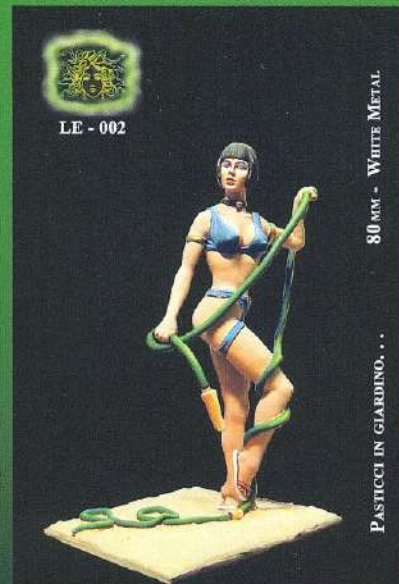

LE-002

PASTICCI IN GIARDINO...
80MM - WHITE METAL