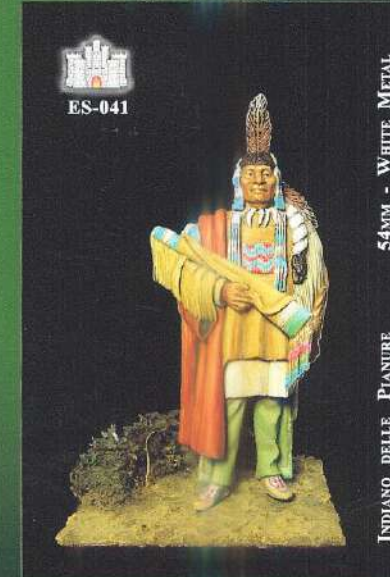

ES-041

54MM - WHITE METAL

INDIANO DELLE PIANURE

ES-037

Soldato Romano – IV sec. AD

ES-038

Guerriero Timuride

ES-039

Cosacco – XVIII/XIX secolo

ES-040

Gladiatore Hoplomachus

ES-041

Indiano delle Pianure