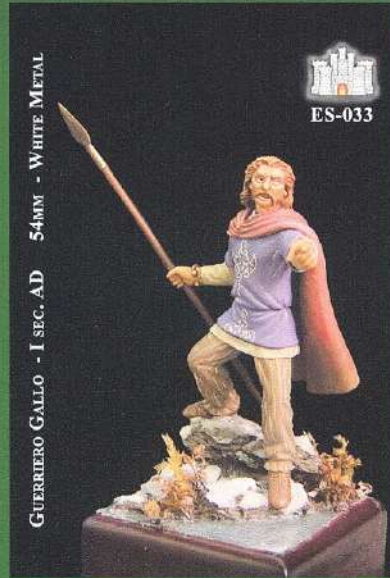

ES-033

GUERRIERO GALLO - I SEC. AD - 54MM - WHITE METAL