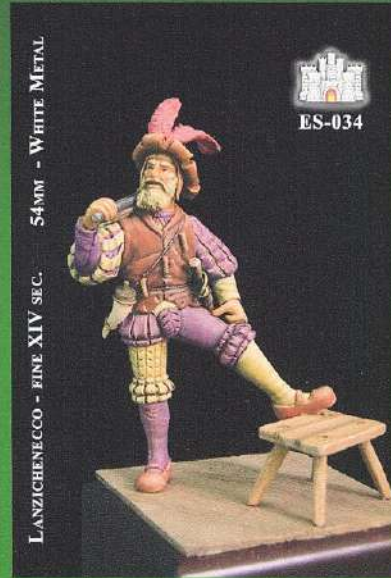

Serie "ESERCITI NELLA STORIA"

ES-032

GUERRIERO GALLO - I SEC. AD - 54MM - WHITE METAL

ES-033

GUERRIERO GALLO - I SEC. AD - 54MM - WHITE METAL

ES-034

LANZICHENECCO - FINE XIV SEC. - 54MM - WHITE METAL

ES-035