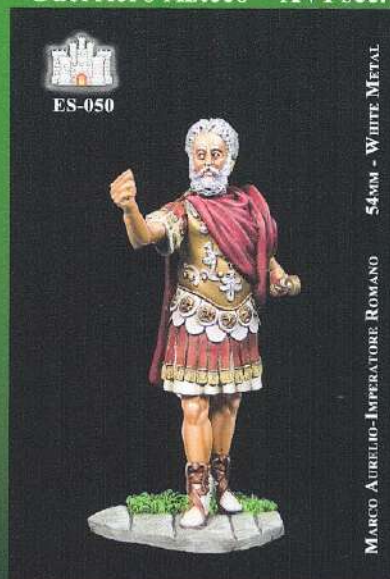

ES-045
Guerriero Azteco – XVI sec.

ES-046
Gendarme Visconteo-Milano 1375

54MM - WHITE METAL
GLADIATORE TRACE

ES-047

ES-048

54MM - WHITE METAL
RE ASSIRO - 710 A.C.

ES-049

54MM - WHITE METAL
MOSCHETTIERE INGLESE - 1588/1603