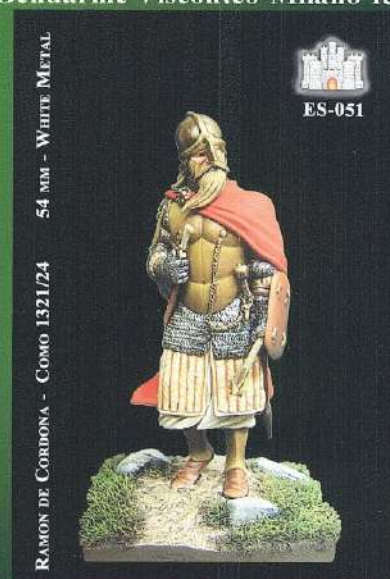

LA FORTEZZA

HISTORICAL SCALE MODEL SOLDIERS

ES-027

COMANDANTE INGLESE XVI SEC. 54MM - WHITE METAL

ES-028

FANTE SUDISTA - 1862 54MM - WHITE METAL

ES-029

DRAGONARIUS BRITANNICO VI SEC. 54MM - WHITE METAL

ES-045
Guerriero Azteco – XVI sec.

ES-046
Gendarme Visconteo-Milano 1375

54MM - WHITE METAL
GLADIATORE TRACE

ES-047

ES-048

54MM - WHITE METAL
RE ASSIRO - 710 A.C.

ES-049

54MM - WHITE METAL
MOSCHETTIERE INGLESE - 1588/1603

ES-050

54MM - WHITE METAL
MARCO AURELIO-IMPERATORE ROMANO

ES-051

54MM - WHITE METAL
RAMON DE CORDONA - COMO 1321/24

ES-047
Gladiatore Trace

ES-048
Re Assiro 710 A.C.

ES-049
Moschettiere Inglese - 1588/1603

ES-050
Marco Aurelio – Imp. Romano