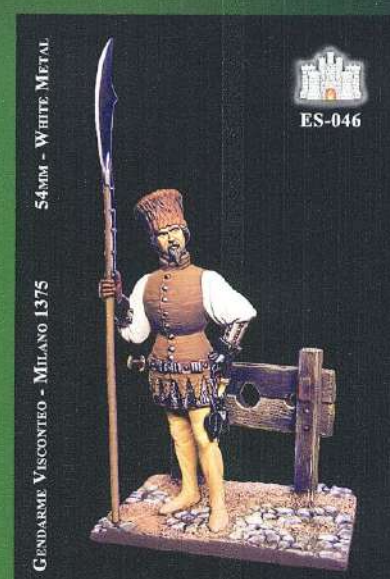

54MM - WHITE METAL

FANTE ASSIRO - V SEC. BC

ES-042

ES-043

90mm

90MM - WHITE METAL
GUERRIERO GALLO - III-II SECOLO BC

ES-044

MARINAIO AMERICANO 14TH C. RGT-1775/76 54MM - WHITE METAL

ES-045

54MM - WHITE METAL
GUERRIERO AZTECO - XVI SEC.

ES-046

54MM - WHITE METAL
GENDARME VISCONTEO - MILANO 1375

ES-042
Fante Assiro – V secolo BC

ES-043 (90 mm)
Guerriero Gallo III-II Sec. BC

ES-044 Marinaio Americano
14th C. Rgt- 1775/76