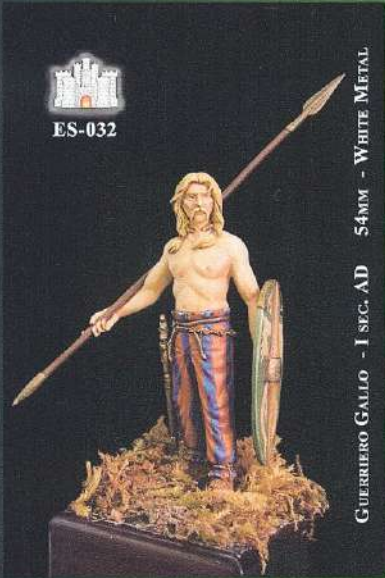

LE-001
Le Segrete del Castello

LA FORTEZZA MILANO

WWW.LAFORTEZZAMILANO.COM By FILPOSTA – Via Tadino, 30 20124 – MILANO
Tel. 02.20480908, 335.6699734 Fax 02.20480393 - info@lafortezzamilano.com - info@filposta.com

Serie "ESERCITI NELLA STORIA"

ES-032

GUERRIERO GALLO - I SEC. AD - 54MM - WHITE METAL