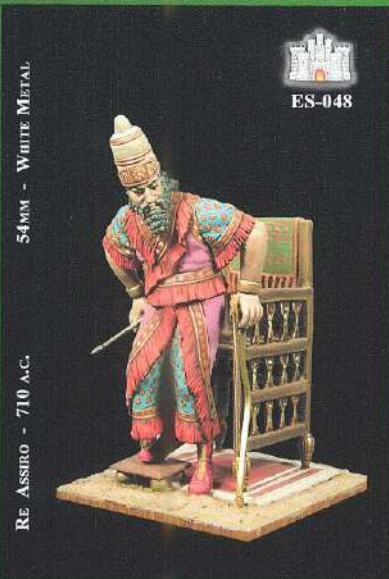

ES-045
Guerriero Azteco – XVI sec.

ES-046
Gendarme Visconteo-Milano 1375

54MM - WHITE METAL
GLADIATORE TRACE

ES-047

ES-048

54MM - WHITE METAL
RE ASSIRO - 710 A.C.

ES-049

54MM - WHITE METAL
MOSCHETTIERE INGLESE - 1588/1603

ES-050

54MM - WHITE METAL
MARCO AURELIO-IMPERATORE ROMANO

ES-051

54MM - WHITE METAL
RAMON DE CORDONA - COMO 1321/24

ES-047
Gladiatore Trace

ES-048
Re Assiro 710 A.C.

ES-049
Moschettiere Inglese - 1588/1603

ES-050
Marco Aurelio – Imp. Romano