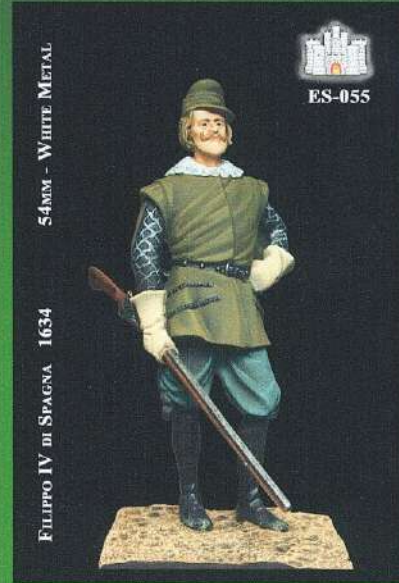

ES-050
Marco Aurelio – Imp. Romano

ES-055
Filippo IV di Spagna 1634

ES-055

FILIPPO IV DI SPAGNA 1634
54MM - WHITE METAL