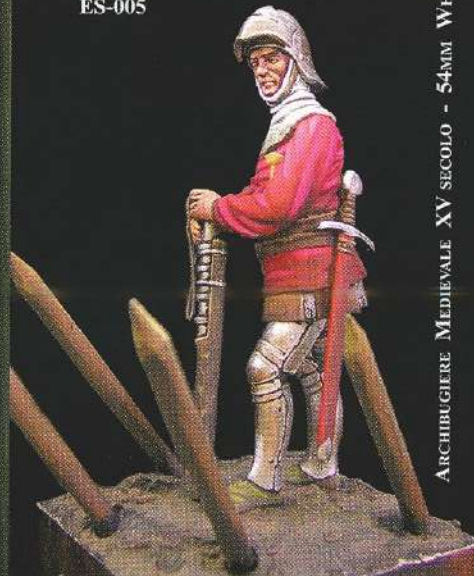

LA FORTEZZA

HISTORICAL SCALE MODEL SOLDIERS

ES-027

COMANDANTE INGLESE XVI SEC. 54MM - WHITE METAL

ES-028

FANTE SUDISTA - 1862 54MM - WHITE METAL

ES-029

DRAGONARIUS BRITANNICO VI SEC. 54MM - WHITE METAL

LA FORTEZZA

HISTORICAL SCALE MODEL SOLDIERS

CAPO VICHINGO DEL X° SECOLO
54MM - WHITE METAL

ES-001

UFFICIALI DELLE MILIZIE CANADESI 1758/59
54MM - WHITE METAL

ES-002

SIR HUGH CADVELEY - INGHILTERRA 1390
54MM - WHITE METAL

ES.003

HENRY OF LANCASTER RE D'INGHILTERRA - 54MM WHITE METAL

ES-004

ES-005

ARCHIBUGIERE MEDIEVALE XV SECOLO - 54MM WHITE METAL

ROBIN HOOD "LA LEGGENDA" - 54MM WHITE METAL

ES-006

PRESENTA DALL'ANTICHITÀ ALLA GUERRA FRANCO CANADESE