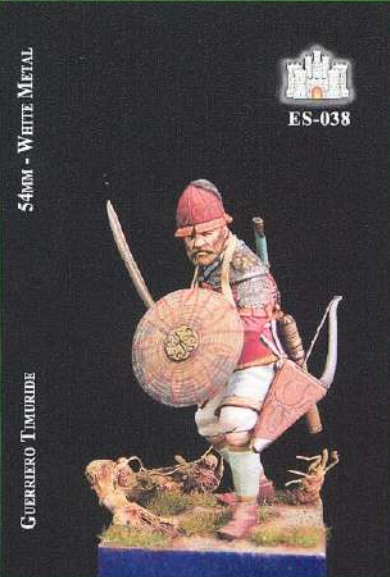

Lanzicheneco – Fine XIV sec.

ES-035

Guardia Fiorentina - XIII sec.

ES-036

Der Tannäuser

54MM - WHITE METAL

ES-037

SOLDATO ROMANO - IV SEC. AD