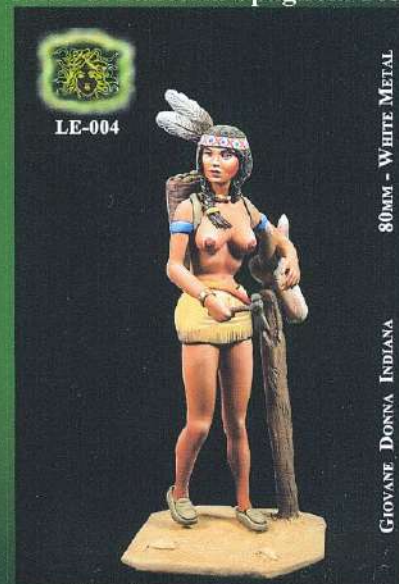

LE-004

GIOVANE DONNA INDIANA
80MM - WHITE METAL