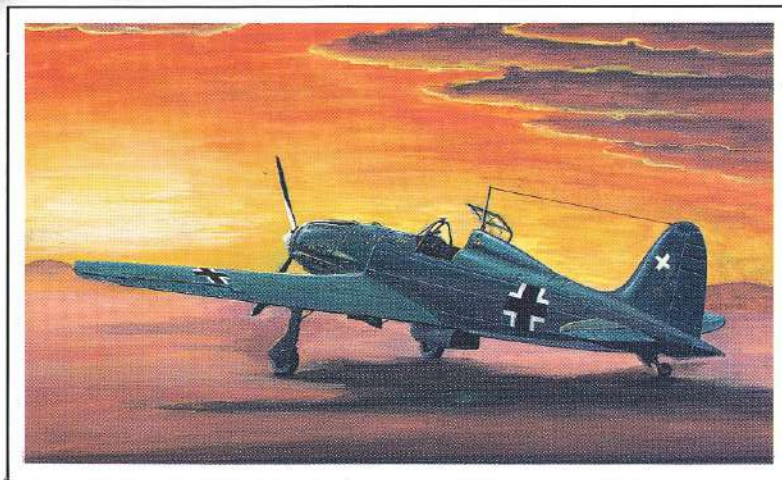

ARTICOLI DI **MODELLISMO**

TAURO MODEL KIT Dpt.

SCATOLE DI MONTAGGIO IN PLASTICA E RESINA
PLASTIC AND RESIN MODEL KITS 1:48 - 1:72 SCALE

ART. 305 - MACCHI MC 205 VELTRO
1:48 cm 18.4 x 22.0

Il Veltro è stato il migliore caccia Italiano della II^a G.M. costruito in maggior numero di esemplari. Decals per due versioni, una della Regia Aeronautica ed una della A.N.R., quest'ultima riproduce l'aereo pilotato dall'asso Magg. Adriano Visconti.

ART. R 801 - NORTH AMERICAN F 86 K
1:72 cm 17.3 x 15.7

Modello del I^o caccia ognitempo costruito in Italia (FIAT). Decals per la versione Italiana e Luftwaffe - 45 pezzi - Modello in resina con parti in metallo bianco e metallo fotoinciso, canopy della "Falcon".