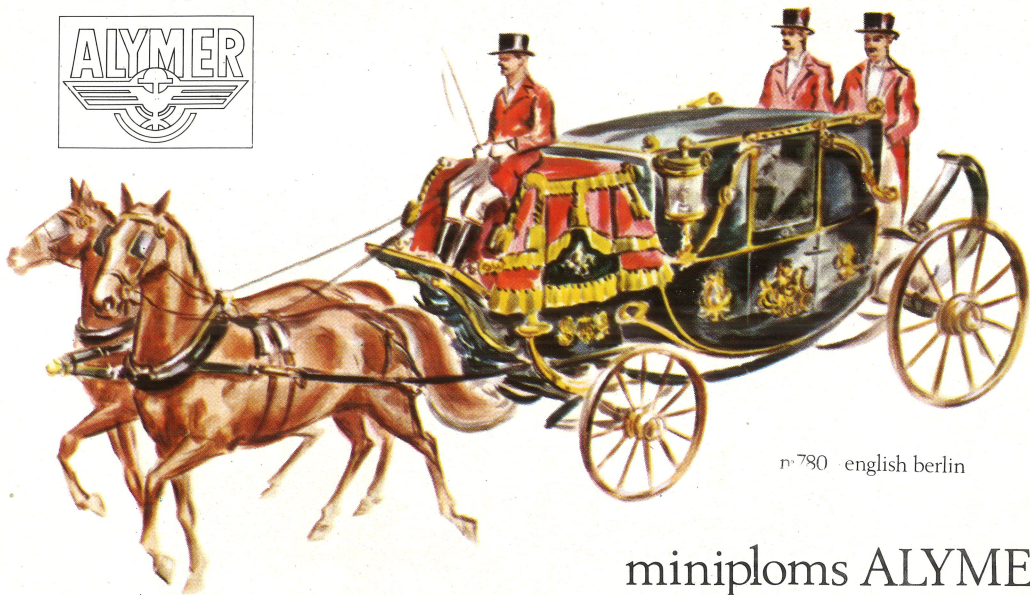

HISTORY OF THE HORSE CARRIAGE

n°780 english berlin

miniploms ALYMER
LEAD H-O 1:86 scale

N.° 744 Chaise à porteurs

N.° 745 Litière

N.° 748 Bastardelle

N.° 749 Karick

N.° 750 Gran Berlina

N.° 751 Malle-post

N.° 752 American-post

N.° 753 Duchesne-calèche

N.° 754 Char Far-west

ARE THESE MODELS IN YOUR COLLECTION?

n°	yes	no
744		
745		
748		
749		
750		
751		
752		
753		
754		

N.º 755 "Blue Boys" New York