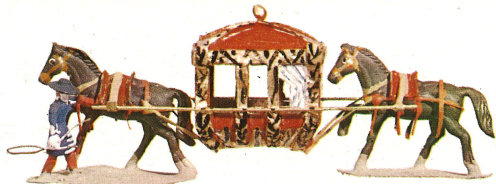

HISTORY OF THE HORSE CARRIAGE

n°780 english berlin

miniploms ALYMER
LEAD H-O 1:86 scale

N.° 744 Chaise à porteurs

N.° 745 Litière

N.° 748 Bastardelle

N.° 749 Karick

N.° 750 Gran Berlina

N.° 751 Malle-post

N.° 752 American-post

N.° 753 Duchesne-calèche

N.° 754 Char Far-west

ARE THESE MODELS IN YOUR COLLECTION?

n°	yes	no
744		
745		
748		
749		
750		
751		
752		
753		
754		

N.º 755 "Blue Boys" New York