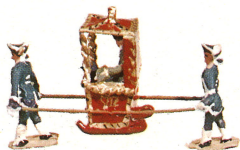

HISTORY OF THE HORSE CARRIAGE

n°780 english berlin

miniploms ALYMER
LEAD H-O 1:86 scale

N.° 744 Chaise à porteurs

N.° 745 Litière

N.° 748 Bastardelle

N.° 749 Karick

N.° 750 Gran Berlina

N.° 751 Malle-post

N.° 752 American-post

N.° 753 Duchesne-calèche

N.° 754 Char Far-west

ARE THESE MODELS IN YOUR COLLECTION?

n°	yes	no
744		
745		
748		
749		
750		
751		
752		
753		
754		

N.º 755 "Blue Boys" New York