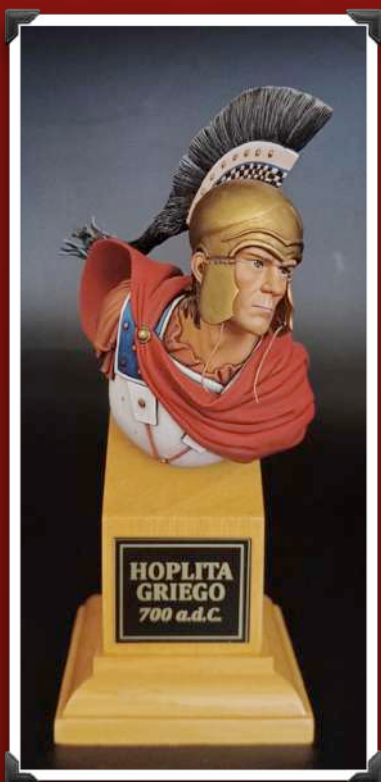

Hoplita ateniense.
Mig Productions - Esc. 1:10
Pintura Jorge Grande Atxirica

Hoplita griego. Siglo V a.d.C.
El Viejo Dragón- Esc. 1:10.
Ref. CB30
Pintura Jorge Grande Atxirica