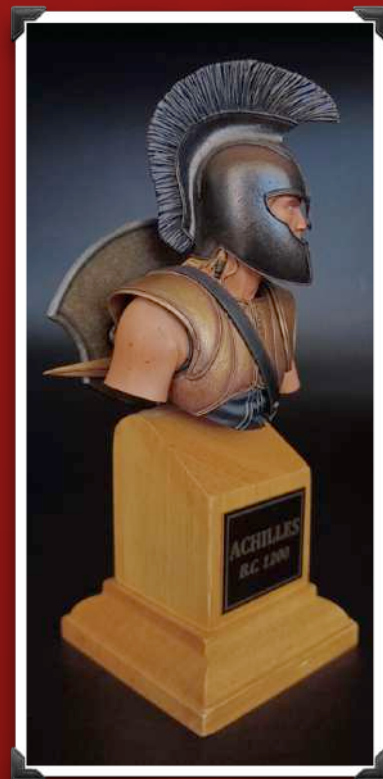

BUSTOS

Colección de Juan Carlos Santiago Guinea

P.Macanás

Signifero romano.
Escala 1:10.
Seil Models
Pintura Jorge Grande Atxirica

Espartano. 480 a.d.C.
Escala 1:10.
Young Miniatures
Pintura Juan Miguel Fernández

Oficial Espartano. Batalla de las Termopilas.
Escala 1:12.
Athens Miniatures
Pintura Jesús Gamarra

Achilles. Guerra de Troya 1200 a.d.C.
Young Miniatures - Esc. 1:10
Ref. YH1807
Pintura Jorge Grande Atxirica

Hector. Guerra de Troya 1200 a.d.C.
Young Miniatures - Esc. 1:10
Ref. YH1808
Pintura Jorge Grande Atxirica

Oficial Pretoriano Siglo I d.C.
Andrea Miniatures - Esc. 1:10.
Ref. S9-B25
Pintura Juan Miguel Fernández

Dama Romana
El Viejo Dragón - Esc. 1:10.
Pintura Jorge Grande Atxirica

Rey D.Jaime I el Conquistador.
El Viejo Dragón - Esc. 1:10.
Ref. CB14
Pintura Jorge Grande Atxirica

Después de la batalla
Andrea Miniatures - Esc. 1:10.
Ref. S9-B26
Pintura : Isidro Moñux