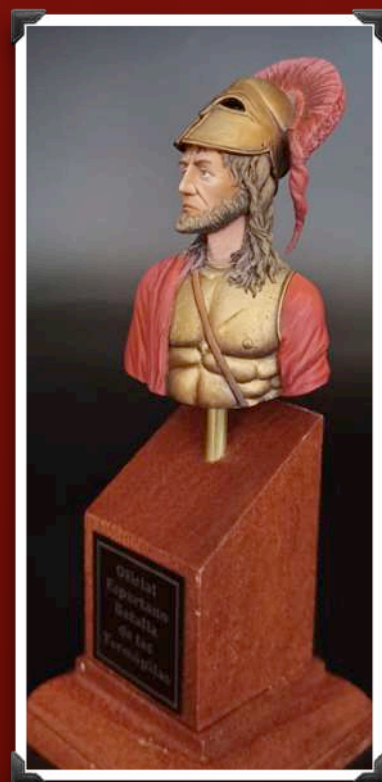

BUSTOS

Colección de Juan Carlos Santiago Guinea

P.Macanás

Signifero romano.
Escala 1:10.
Seil Models
Pintura Jorge Grande Atxirica

Espartano. 480 a.d.C.
Escala 1:10.
Young Miniatures
Pintura Juan Miguel Fernández

Oficial Espartano. Batalla de las Termopilas.
Escala 1:12.
Athens Miniatures
Pintura Jesús Gamarra

Achilles. Guerra de Troya 1200 a.d.C.
Young Miniatures - Esc. 1:10
Ref. YH1807
Pintura Jorge Grande Atxirica

Hector. Guerra de Troya 1200 a.d.C.
Young Miniatures - Esc. 1:10
Ref. YH1808
Pintura Jorge Grande Atxirica

Oficial Pretoriano Siglo I d.C.
Andrea Miniatures - Esc. 1:10.
Ref. S9-B25
Pintura Juan Miguel Fernández

Dama Romana
El Viejo Dragón - Esc. 1:10.
Pintura Jorge Grande Atxirica

Rey D.Jaime I el Conquistador.
El Viejo Dragón - Esc. 1:10.
Ref. CB14
Pintura Jorge Grande Atxirica

Después de la batalla
Andrea Miniatures - Esc. 1:10.
Ref. S9-B26
Pintura : Isidro Moñux