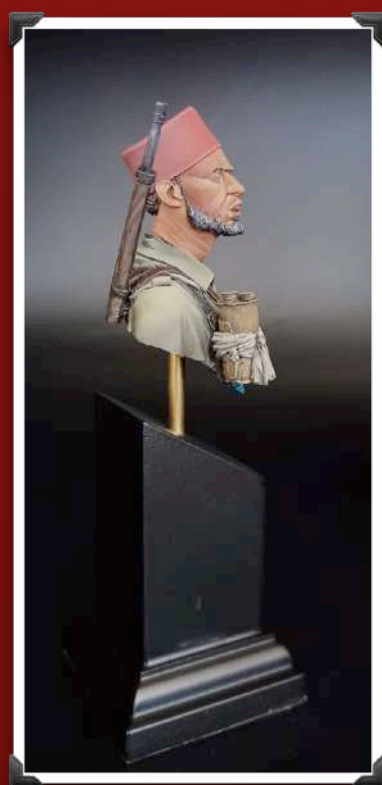

93rd. Rgt. Southerland Highlanders. Balaclava 1854.
Elite Miniatures - Esc. 1:10
Ref. : BUST04.
Pintura : Jaime Txasco

Cabo del G.F.R.I. 1936-39
Miniaturas Ramirez - Esc. 1:10
Pintura : Juan Miguel Fernández