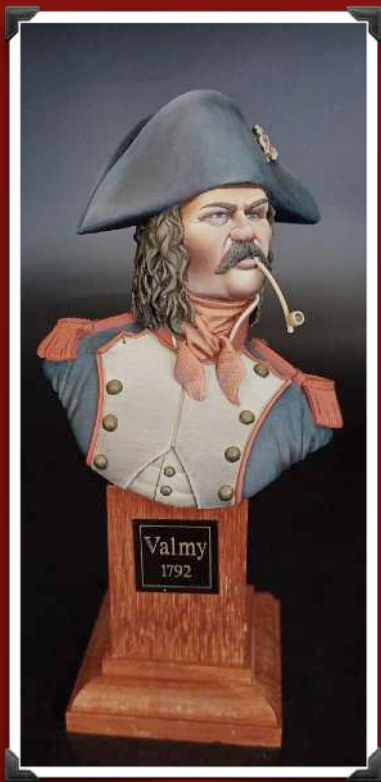

Hoplita ateniense.
Mig Productions - Esc. 1:10
Pintura Jorge Grande Atxirica

Hoplita griego. Siglo V a.d.C.
El Viejo Dragón- Esc. 1:10.
Ref. CB30
Pintura Jorge Grande Atxirica

Sacerdotisa Ibera.
El Viejo Dragón - Esc. 1:10.
Pintura Jorge Grande Atxirica

Dama Romana
El Viejo Dragón - Esc. 1:10.
Pintura Jorge Grande Atxirica

Rey D.Jaime I el Conquistador.
El Viejo Dragón - Esc. 1:10.
Ref. CB14
Pintura Jorge Grande Atxirica

Después de la batalla
Andrea Miniatures - Esc. 1:10.
Ref. S9-B26
Pintura : Isidro Moñux

Lansquenete. Siglo XVI.
Pegaso Models - Esc. 1:9
Ref. MB-010
Pintura : Jorge Grande Atxirica

Valmy.
Enrique Rubio Miniaturas - Esc. 1:8
Pintura : Juan Miguel Fernández

Trampero.
Accion Press - Esc. 1:10
Pintura : Jaime Txasco