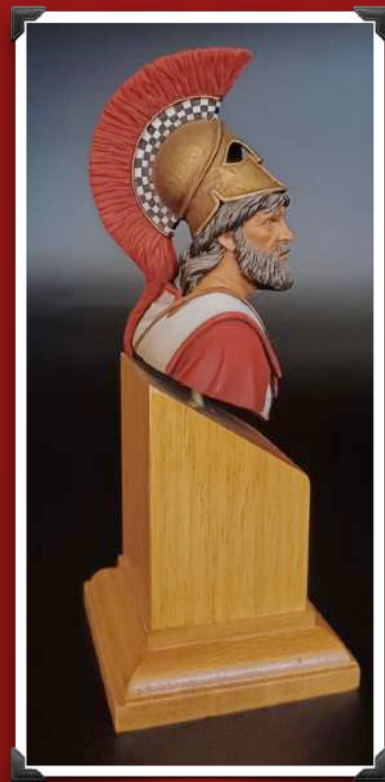

Oficial Espartano. Batalla de las Termopilas.
Escala 1:12.
Athens Miniatures
Pintura Jesús Gamarra

Achilles. Guerra de Troya 1200 a.d.C.
Young Miniatures - Esc. 1:10
Ref. YH1807
Pintura Jorge Grande Atxirica

Hector. Guerra de Troya 1200 a.d.C.
Young Miniatures - Esc. 1:10
Ref. YH1808
Pintura Jorge Grande Atxirica

Oficial Pretoriano Siglo I d.C.
Andrea Miniatures - Esc. 1:10.
Ref. S9-B25
Pintura Juan Miguel Fernández

Dama Romana
El Viejo Dragón - Esc. 1:10.
Pintura Jorge Grande Atxirica

Rey D.Jaime I el Conquistador.
El Viejo Dragón - Esc. 1:10.
Ref. CB14
Pintura Jorge Grande Atxirica

Después de la batalla
Andrea Miniatures - Esc. 1:10.
Ref. S9-B26
Pintura : Isidro Moñux