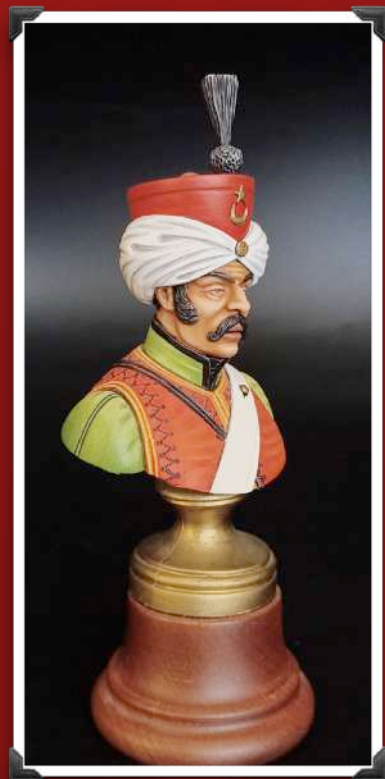

Hoplita ateniense.
Mig Productions - Esc. 1:10
Pintura Jorge Grande Atxirica

Hoplita griego. Siglo V a.d.C.
El Viejo Dragón- Esc. 1:10.
Ref. CB30
Pintura Jorge Grande Atxirica

Sacerdotisa Ibera.
El Viejo Dragón - Esc. 1:10.
Pintura Jorge Grande Atxirica

Dama Romana
El Viejo Dragón - Esc. 1:10.
Pintura Jorge Grande Atxirica

Rey D.Jaime I el Conquistador.
El Viejo Dragón - Esc. 1:10.
Ref. CB14
Pintura Jorge Grande Atxirica

Después de la batalla
Andrea Miniatures - Esc. 1:10.
Ref. S9-B26
Pintura : Isidro Moñux

Lansquenete. Siglo XVI.
Pegaso Models - Esc. 1:9
Ref. MB-010
Pintura : Jorge Grande Atxirica

Valmy.
Enrique Rubio Miniaturas - Esc. 1:8
Pintura : Juan Miguel Fernández

Trampero.
Accion Press - Esc. 1:10
Pintura : Jaime Txasco

Oficial de la Royal Navy. 1806
Young Miniatures - Esc. 1:10
Ref. YH1814
Pintura : Jorge Grande Atxirica

Guerrero Bashi-Bazouk.
Pegaso Models- Esc. 1:10.
Pintura : Ruben Ontalvilla

Tambour Major de la G.I. 1805
Le Cimier - Esc. 1:10.
Escultura : Charles Conrad
Pintura : Pilar Ruiz