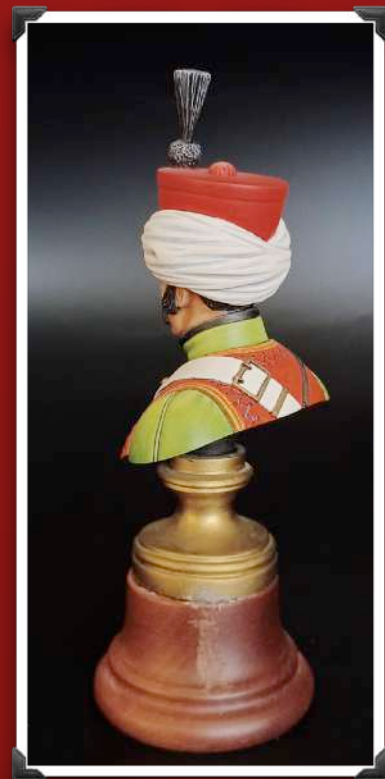

Hoplita ateniense.
Mig Productions - Esc. 1:10
Pintura Jorge Grande Atxirica

Hoplita griego. Siglo V a.d.C.
El Viejo Dragón- Esc. 1:10.
Ref. CB30
Pintura Jorge Grande Atxirica

Sacerdotisa Ibera.
El Viejo Dragón - Esc. 1:10.
Pintura Jorge Grande Atxirica

Dama Romana
El Viejo Dragón - Esc. 1:10.
Pintura Jorge Grande Atxirica

Rey D.Jaime I el Conquistador.
El Viejo Dragón - Esc. 1:10.
Ref. CB14
Pintura Jorge Grande Atxirica

Después de la batalla
Andrea Miniatures - Esc. 1:10.
Ref. S9-B26
Pintura : Isidro Moñux

Lansquenete. Siglo XVI.
Pegaso Models - Esc. 1:9
Ref. MB-010
Pintura : Jorge Grande Atxirica

Valmy.
Enrique Rubio Miniaturas - Esc. 1:8
Pintura : Juan Miguel Fernández

Trampero.
Accion Press - Esc. 1:10
Pintura : Jaime Txasco

Oficial de la Royal Navy. 1806
Young Miniatures - Esc. 1:10
Ref. YH1814
Pintura : Jorge Grande Atxirica

Guerrero Bashi-Bazouk.
Pegaso Models- Esc. 1:10.
Pintura : Ruben Ontalvilla

Tambour Major de la G.I. 1805
Le Cimier - Esc. 1:10.
Escultura : Charles Conrad
Pintura : Pilar Ruiz