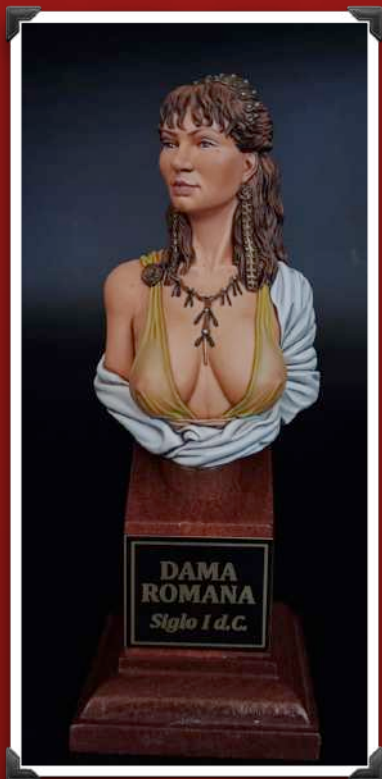

Hector. Guerra de Troya 1200 a.d.C.
Young Miniatures - Esc. 1:10
Ref. YH1808
Pintura Jorge Grande Atxirica

Oficial Pretoriano Siglo I d.C.
Andrea Miniatures - Esc. 1:10.
Ref. S9-B25
Pintura Juan Miguel Fernández

Hoplita ateniense.
Mig Productions - Esc. 1:10
Pintura Jorge Grande Atxirica

Hoplita griego. Siglo V a.d.C.
El Viejo Dragón- Esc. 1:10.
Ref. CB30
Pintura Jorge Grande Atxirica

Sacerdotisa Ibera.
El Viejo Dragón - Esc. 1:10.
Pintura Jorge Grande Atxirica

Dama Romana
El Viejo Dragón - Esc. 1:10.
Pintura Jorge Grande Atxirica

Rey D.Jaime I el Conquistador.
El Viejo Dragón - Esc. 1:10.
Ref. CB14
Pintura Jorge Grande Atxirica

Después de la batalla
Andrea Miniatures - Esc. 1:10.
Ref. S9-B26
Pintura : Isidro Moñux