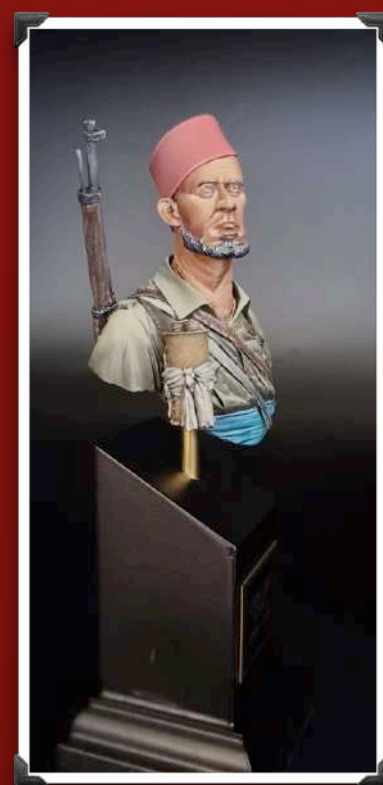

Cabo del G.F.R.I. 1936-39
Miniaturas Ramirez - Esc. 1:10
Pintura : Juan Miguel Fernández