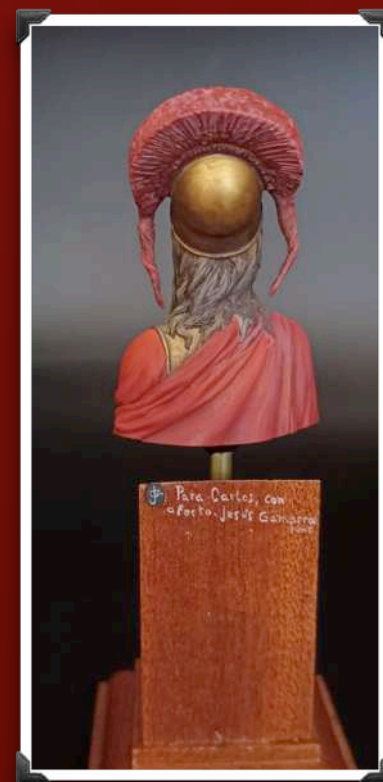

BUSTOS

Colección de Juan Carlos Santiago Guinea

P.Macanás

Signifero romano.
Escala 1:10.
Seil Models
Pintura Jorge Grande Atxirica

Espartano. 480 a.d.C.
Escala 1:10.
Young Miniatures
Pintura Juan Miguel Fernández

Oficial Espartano. Batalla de las Termopilas.
Escala 1:12.
Athens Miniatures
Pintura Jesús Gamarra

Achilles. Guerra de Troya 1200 a.d.C.
Young Miniatures - Esc. 1:10
Ref. YH1807
Pintura Jorge Grande Atxirica

Hector. Guerra de Troya 1200 a.d.C.
Young Miniatures - Esc. 1:10
Ref. YH1808
Pintura Jorge Grande Atxirica

Oficial Pretoriano Siglo I d.C.
Andrea Miniatures - Esc. 1:10.
Ref. S9-B25
Pintura Juan Miguel Fernández

Dama Romana
El Viejo Dragón - Esc. 1:10.
Pintura Jorge Grande Atxirica

Rey D.Jaime I el Conquistador.
El Viejo Dragón - Esc. 1:10.
Ref. CB14
Pintura Jorge Grande Atxirica

Después de la batalla
Andrea Miniatures - Esc. 1:10.
Ref. S9-B26
Pintura : Isidro Moñux