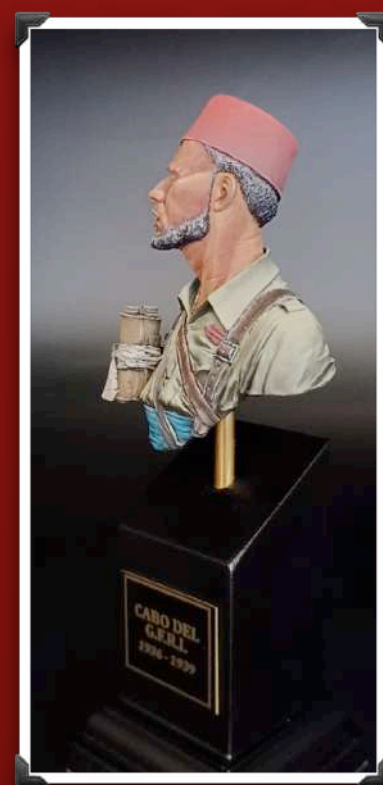

Cabo del G.F.R.I. 1936-39
Miniaturas Ramirez - Esc. 1:10
Pintura : Juan Miguel Fernández