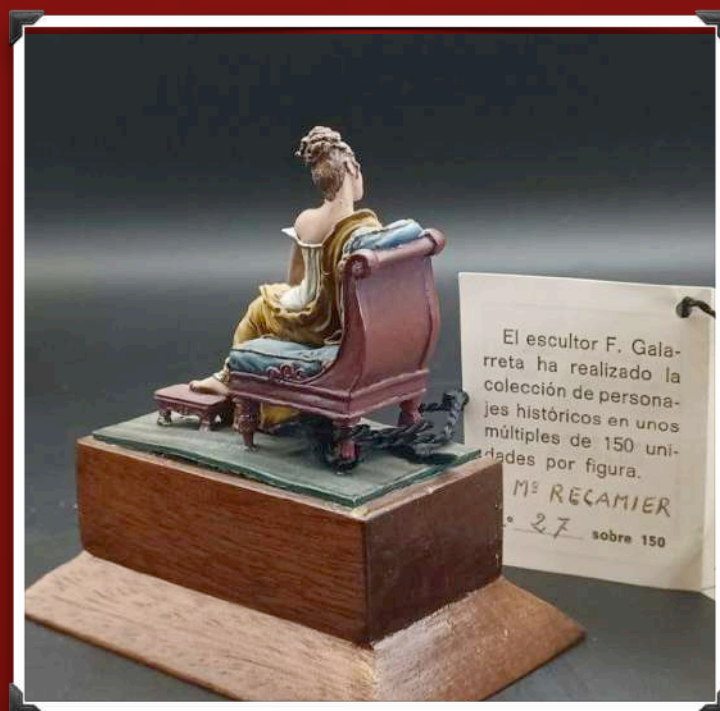

Napoleon Bonaparte et Josephine de Beauharnais
Le Cimier. 54mm.
Escultura Roger Rousell.
Pintura Arturo Armesto.
Referencia CBOJ.

Louis XI et Charlotte de Savoie
Le Cimier. 54mm.
Escultura Cirille Conrad.
Pintura Arturo Armesto.
Referencia CL11

Reyes y Reinas

Isabel I de Castilla y Fernando III de Aragón.
Beneito miniaturas. 54mm.
Pintura : Arturo Armesto.
Referencia MD/5.

Madame La Recamiere.
Galarreta Miniaturas. 54mm.
Pintura : Fermin Galarreta.
Edicion limitada 27/150