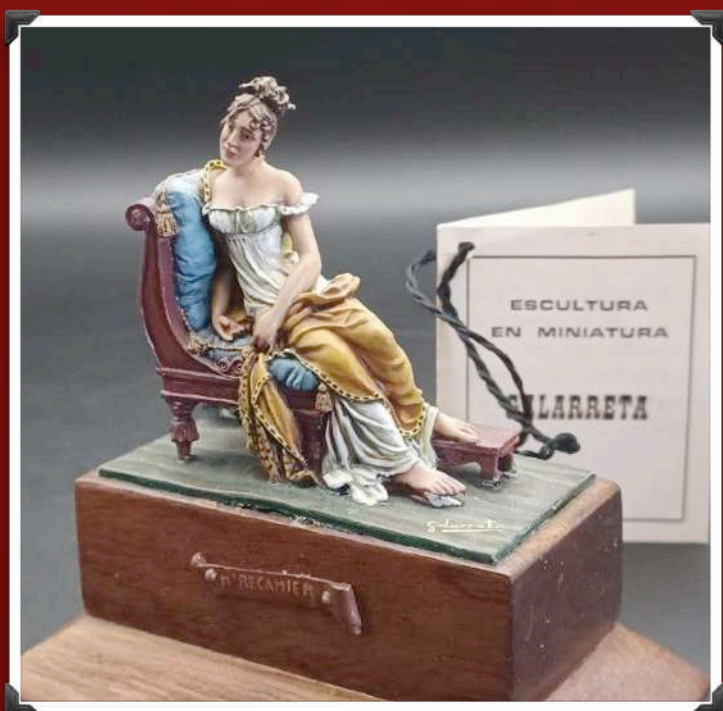

Napoleon Bonaparte et Josephine de Beauharnais
Le Cimier. 54mm.
Escultura Roger Rousell.
Pintura Arturo Armesto.
Referencia CBOJ.

Louis XI et Charlotte de Savoie
Le Cimier. 54mm.
Escultura Cirille Conrad.
Pintura Arturo Armesto.
Referencia CL11

Reyes y Reinas

Isabel I de Castilla y Fernando III de Aragón.
Beneito miniaturas. 54mm.
Pintura : Arturo Armesto.
Referencia MD/5.

Madame La Recamiere.
Galarreta Miniaturas. 54mm.
Pintura : Fermin Galarreta.
Edicion limitada 27/150