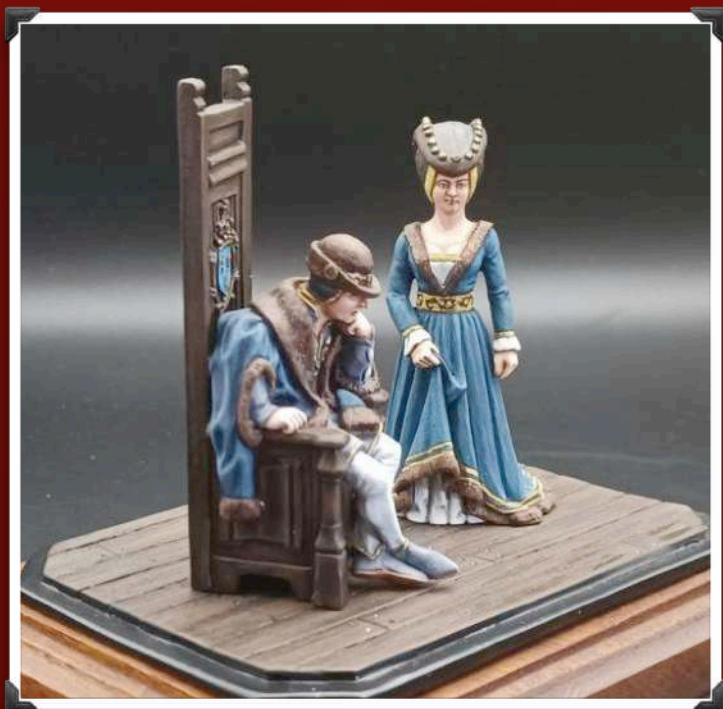

Napoleon Bonaparte et Josephine de Beauharnais
Le Cimier. 54mm.
Escultura Roger Rousell.
Pintura Arturo Armesto.
Referencia CBOJ.

Louis XI et Charlotte de Savoie
Le Cimier. 54mm.
Escultura Cirille Conrad.
Pintura Arturo Armesto.
Referencia CL11