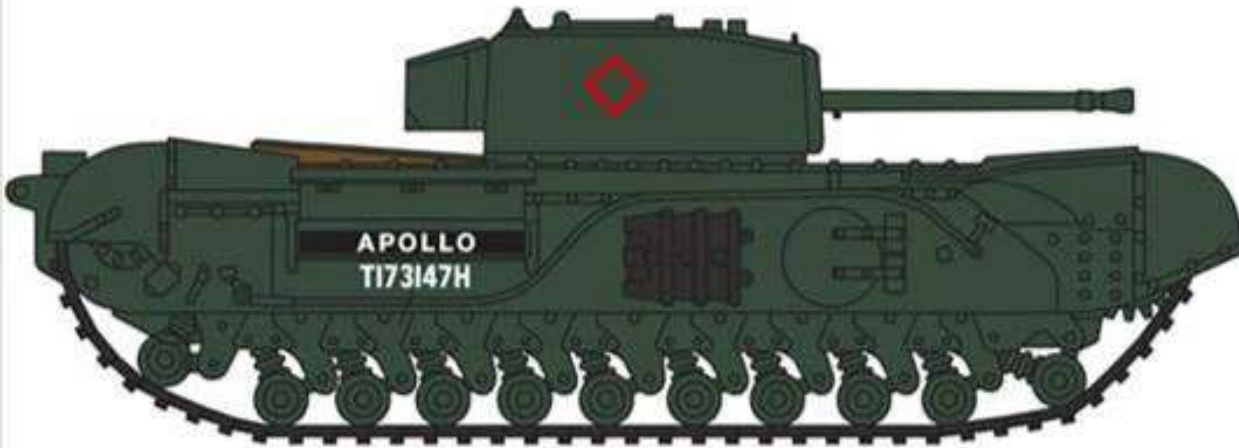

Chieftain Mk.10 - BERLIN BRIGADE

Camuflaje - Camouflage:

.- todo - overall: 71012

.- cuadrados - squares:

1.- azul - blue: 71008

2.- marrón - brown: 71249

3.- gris - grey: 71119

Tank Churchill Mk-VII