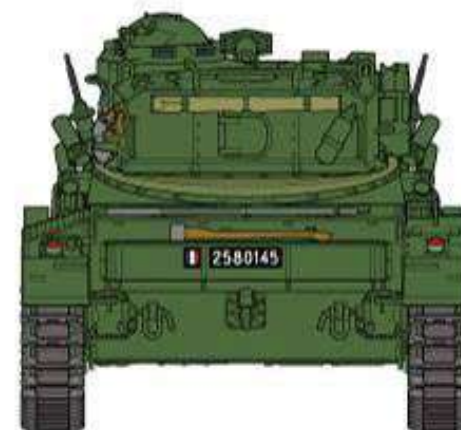

TANK AMX-13 French Army

Camuflaje - Camouflage:

- .todo - overall:	71092
Tubo de escape - Exhaust pipe:	70846
Orugas - Tracks:	
. - base - overall:	71072
. - luz - light:	71062
. - sombra - shadow:	70950/70875
. - goma - rubber:	70862

Lonas - Canvas: 70924

Herramientas - Tools:	
. - metal - iron:	70864
. - madera - wood:	70876