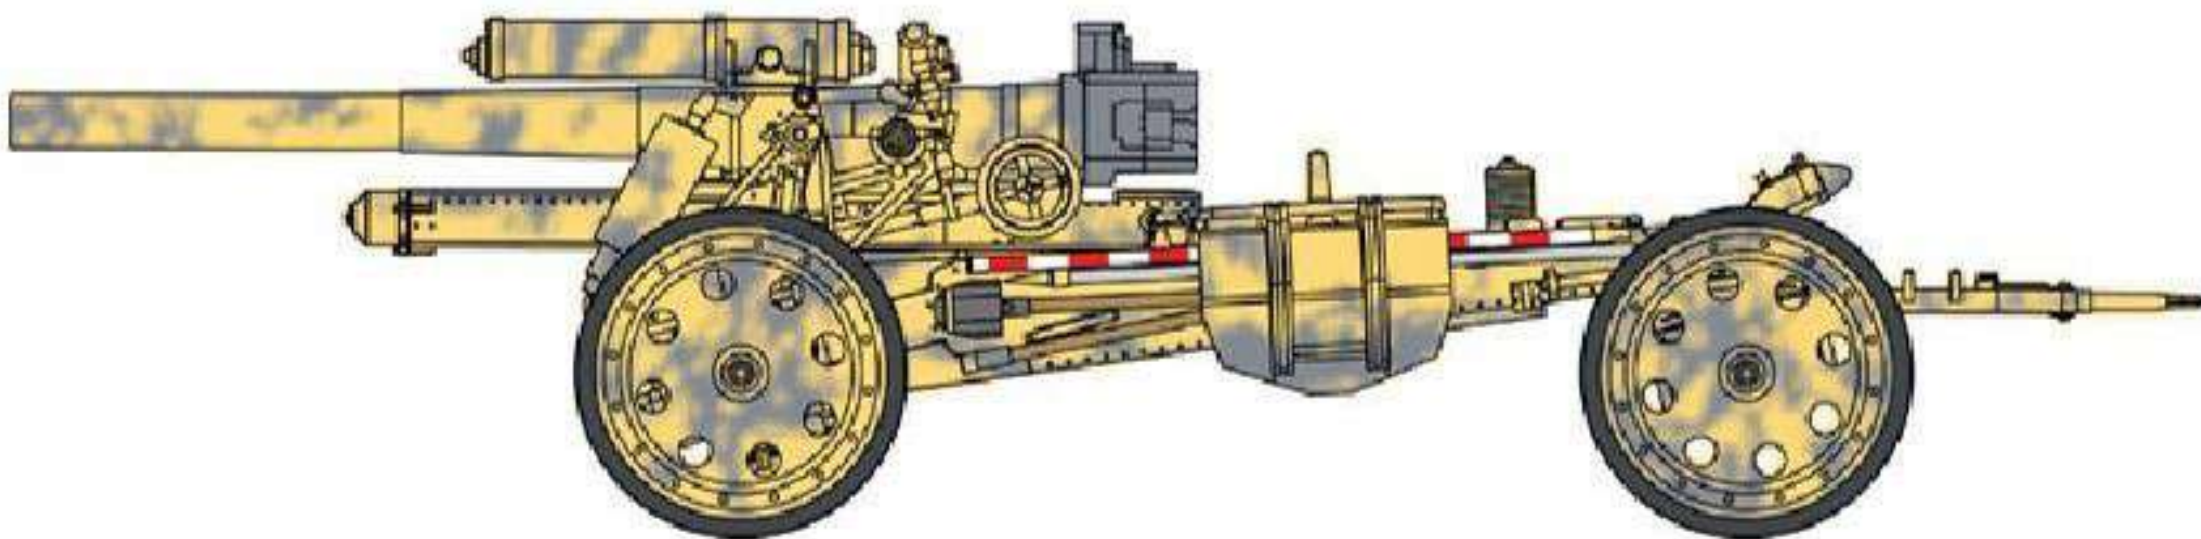

Obús sFH-18 (150 mm) - Túnez, 1943

VALLEJO MODEL COLOR