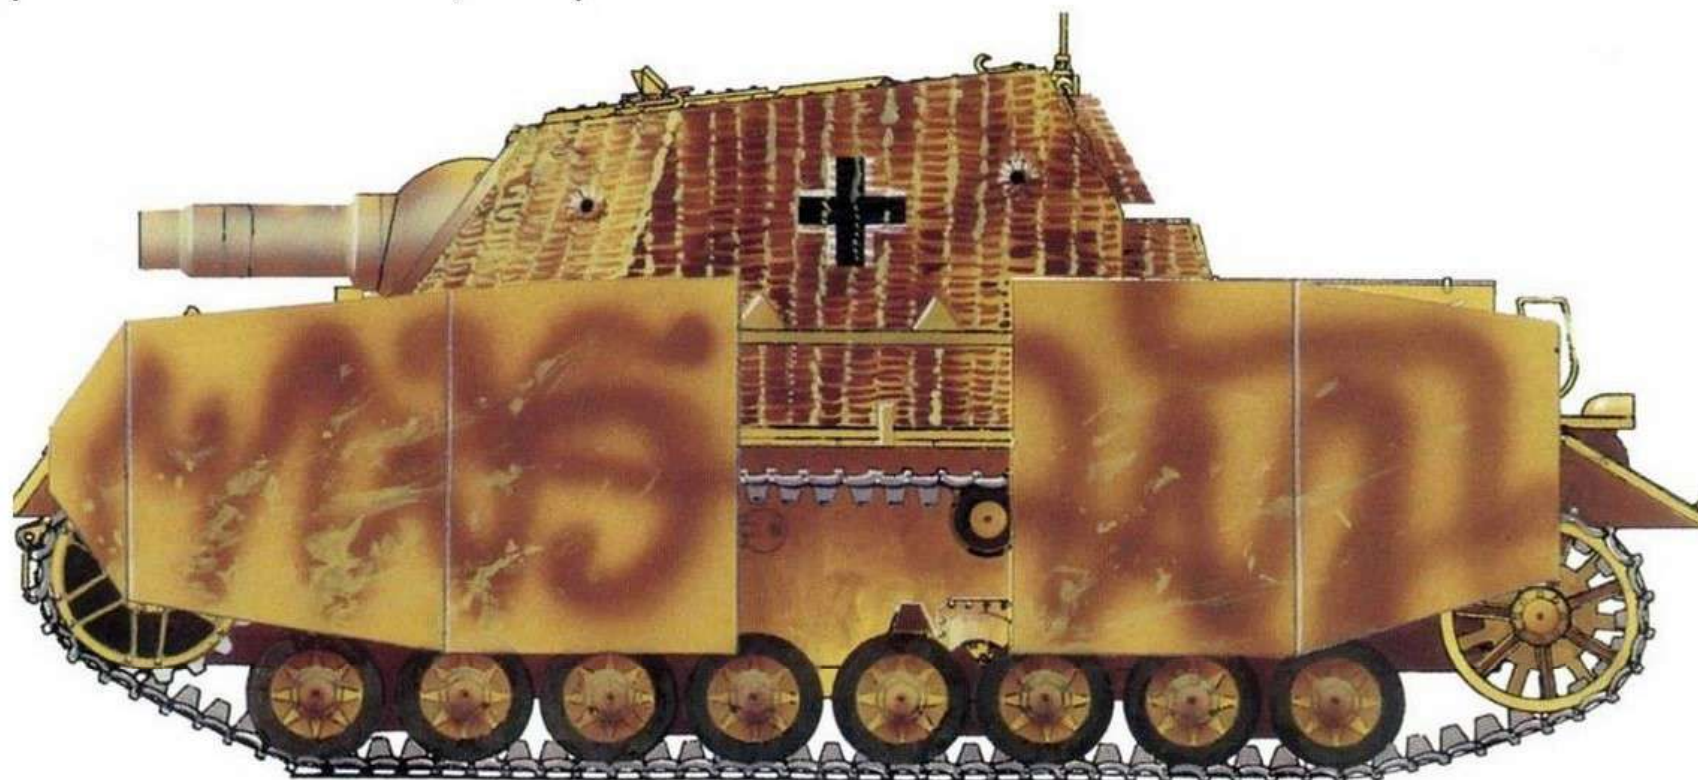

.- Metal: 70872

.- Rubber: 70950

Weapons & Tools:

.- Metal: 70863

.- Wood: 70977

Sturmpanzer IV Brummbär, Italy 1.944

Camuflaje - Camouflage:

- .- base - overall: 71025
- .- franjas marrones - brown stripes: 71041