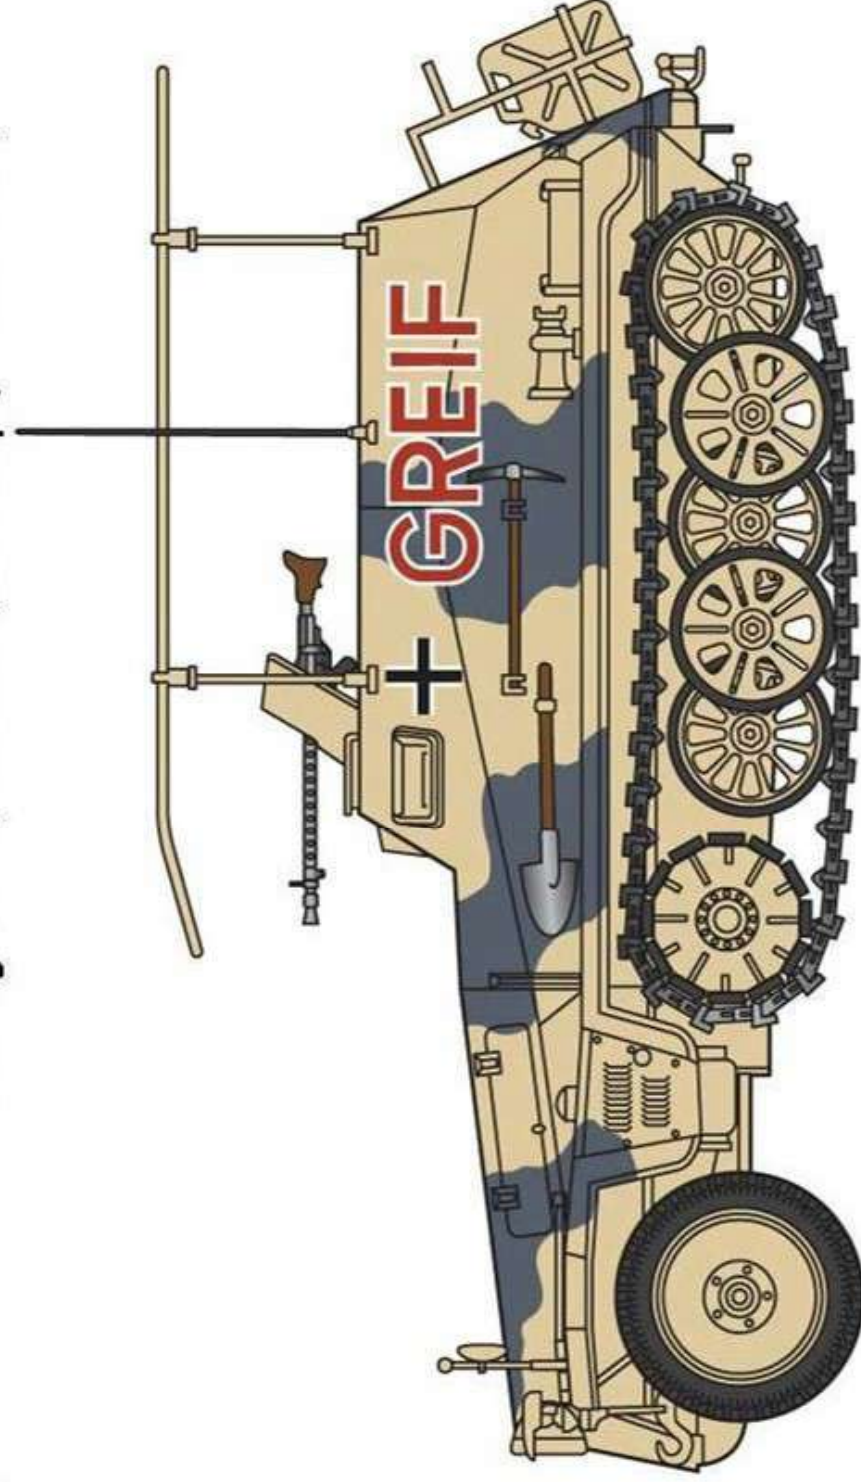

Semioruga Sd.Kfz 250/3 Afrika Korps, 1.942 "Greif"

Camuflaje - Camouflage:

- . - todo - overall: 71056 & 70879
- . - interior - inside: 71056
- Tubo de escape - Exhaust pipe: 70846
- . - color base - initial Color: 70981
- . - luces - dry brush: 70950
- . - sombra - shadow:

Armas & Herramientas - Arms & Tools:

- . - metal - metal: 70963
- . - madera - wood: 70977

Correas - Belts:

- 70940

Oruga - track:

a. Metal - Metal:

- . - color base - initial color: 70950
- . - luces - dry brush: 70963
- . - sombra - shadow: 70950 & 70818

b. Zapata de goma - Rubber shoe:

- . - color base - initial color: 70862
- . - luces - dry brush: 70862 + 70976
- . - sombra - shadow: 70950

Ruedas - Whells:

- . - color base - initial: 70862
- . - luces - dry brush: 70862 + 70976
- . - sombra - shadow: 70822 + 70950