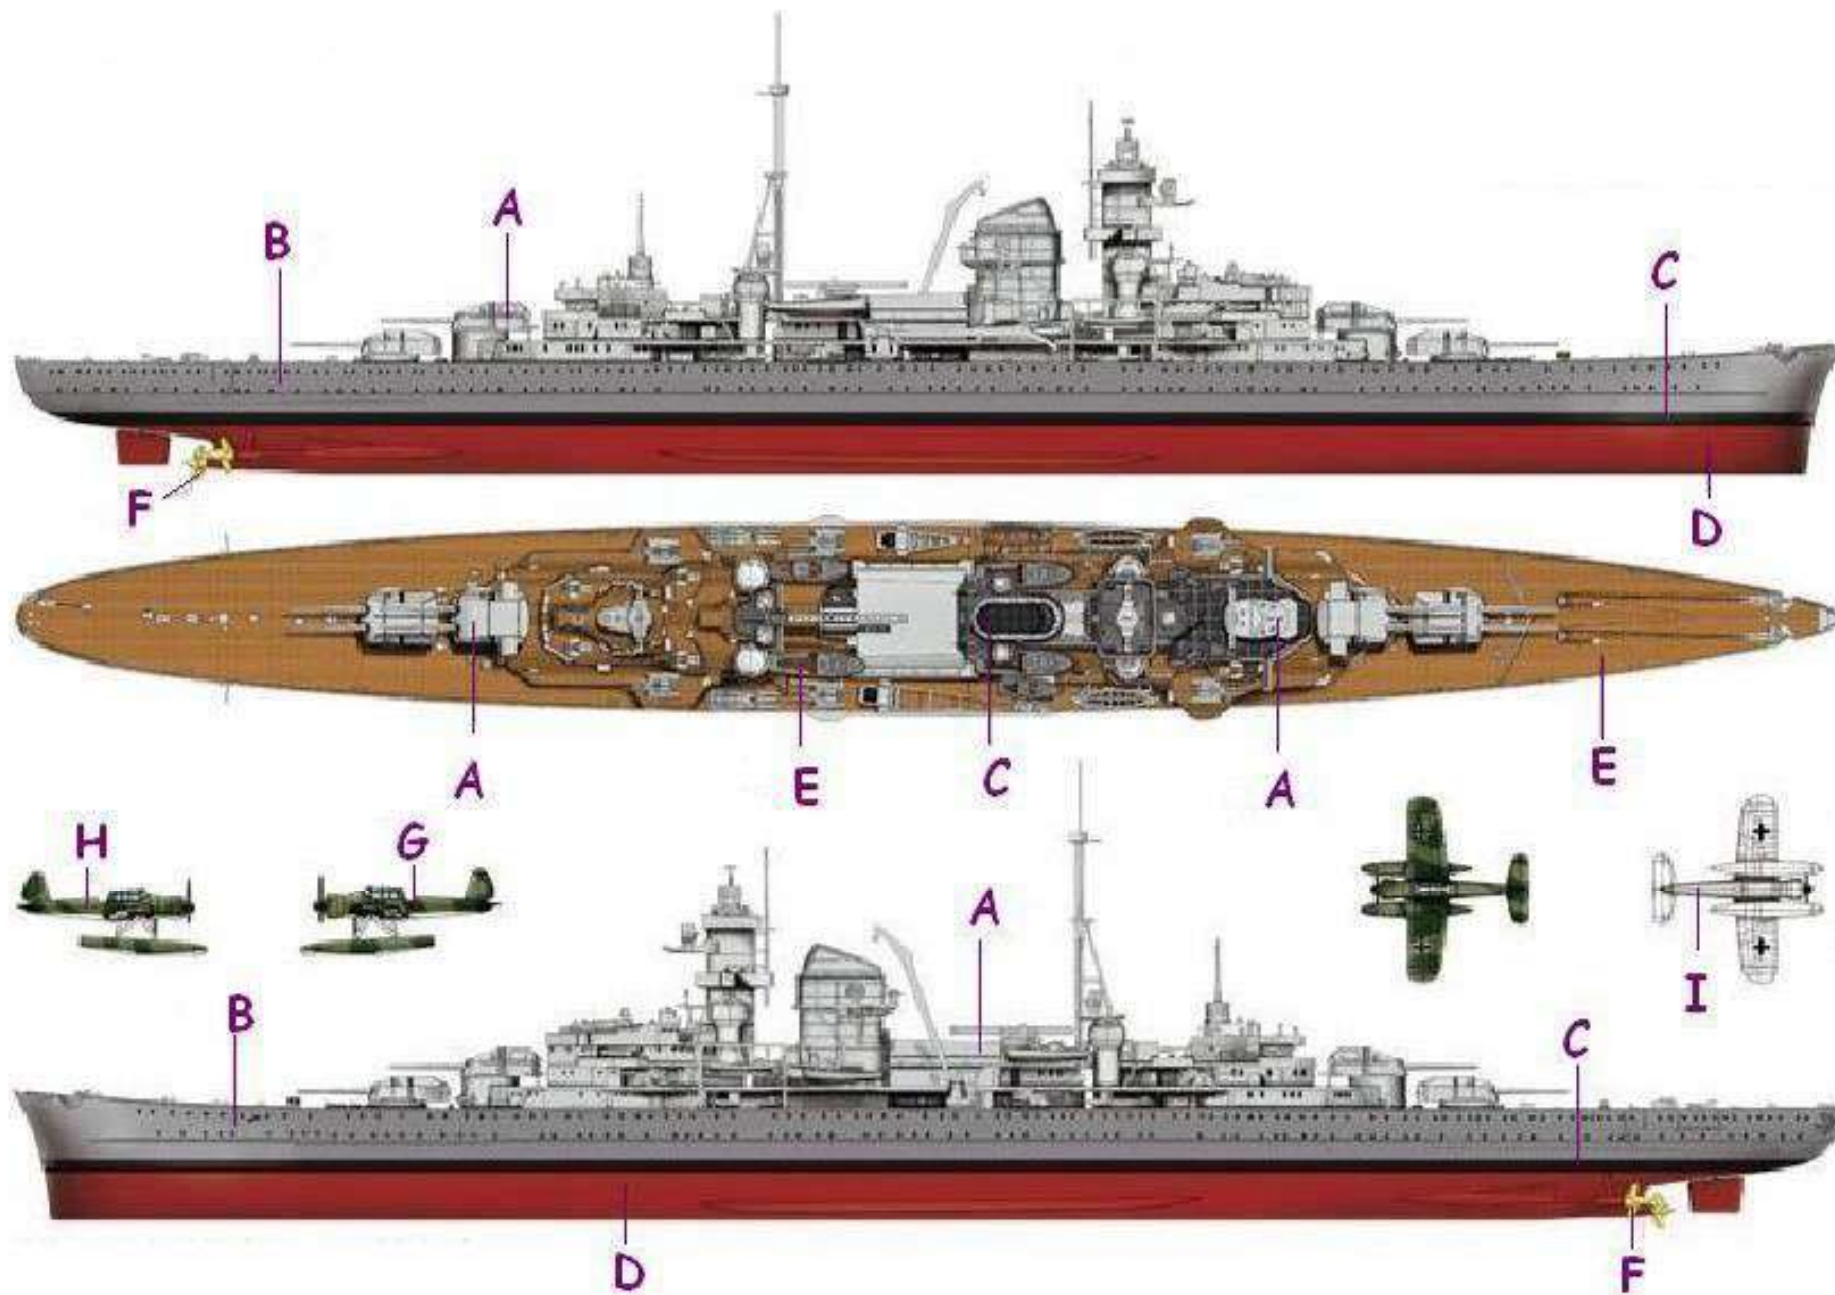

CRUCERO PESADO BLÜCHER - 1940

- A: 127
- B: 145
- C: 33
- D: 113
- E: 63
- F: 16
- G: 91
- H: 86
- I: 65