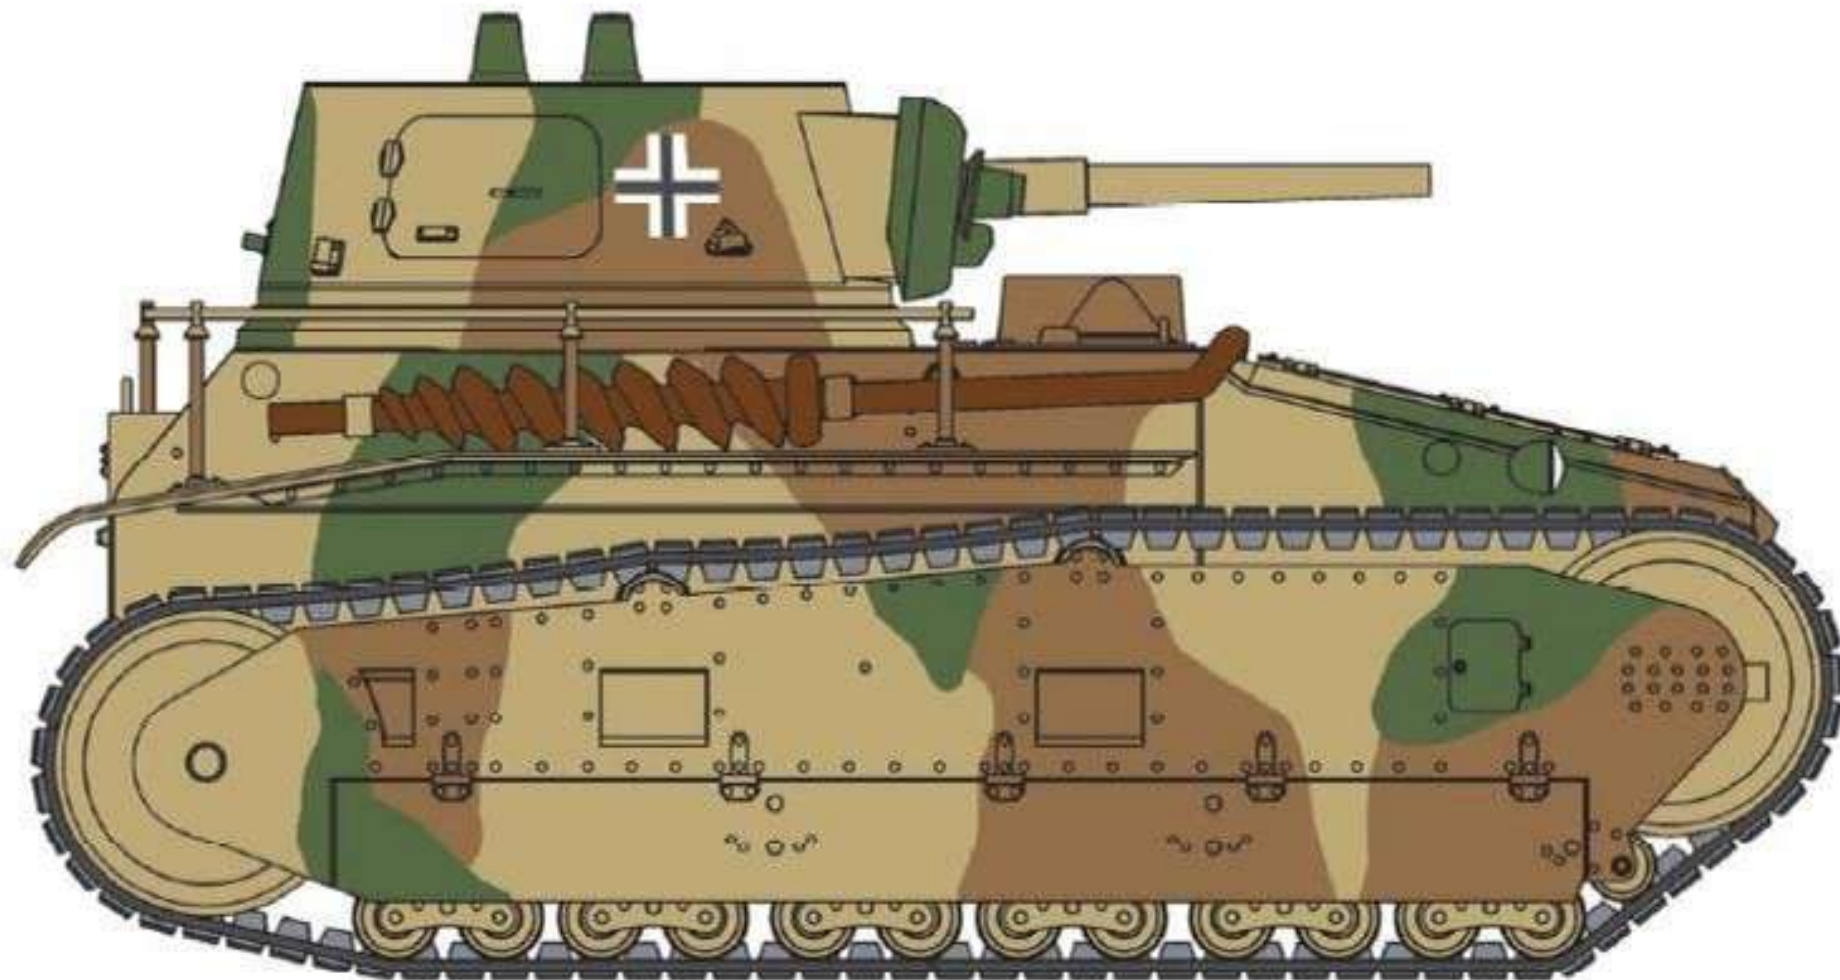

Liechtractor Rheinmetall - Alemania 1930

71074

71019

71038

70940

71072