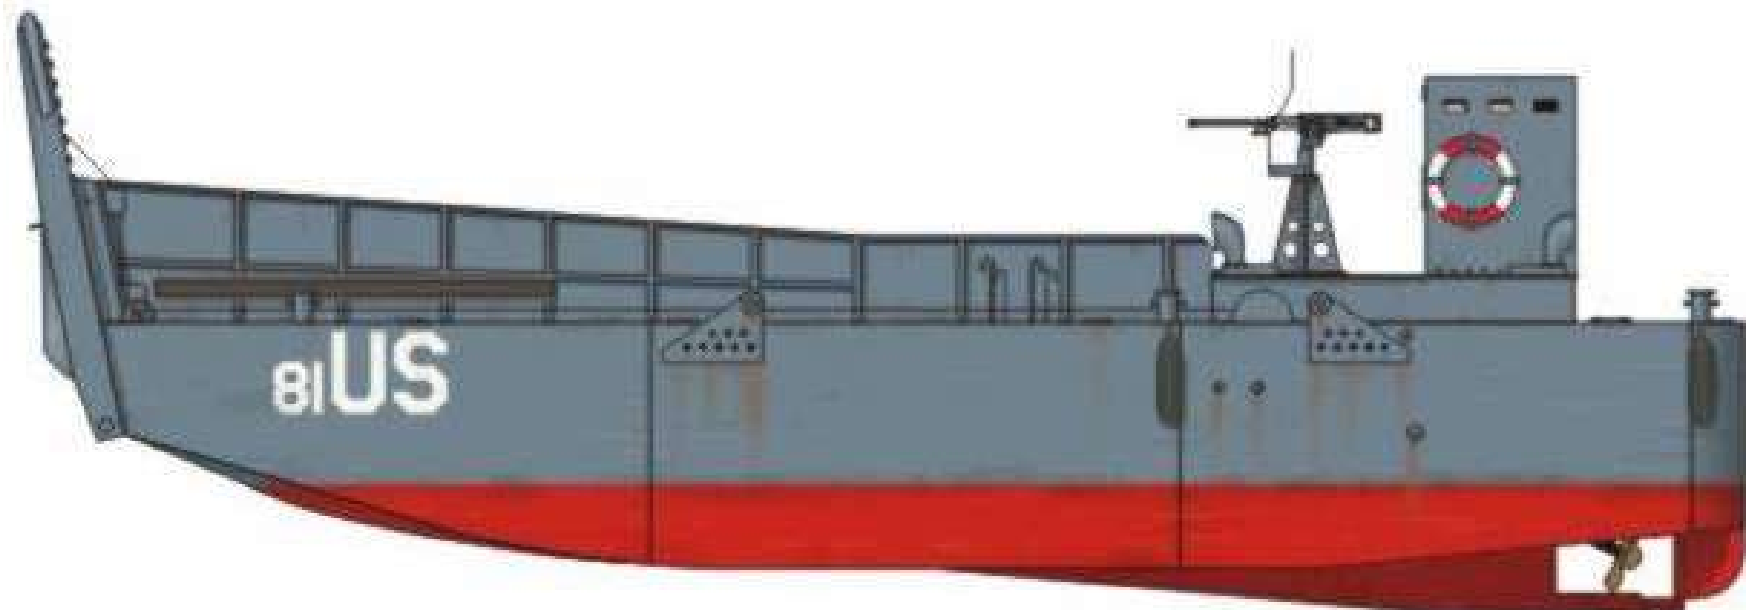

71126

Royal Navy - LCM(3) Operation Torch 1.942

Camuflaje - Camouflage:

.- obra muerta - freeboard:	71119
.- obra viva - hull:	71057
.- cubierta - deck:	71050
Helice - Propeller:	70996

U.S. Navy - LCM (3) / Junio 1.944, Normandia