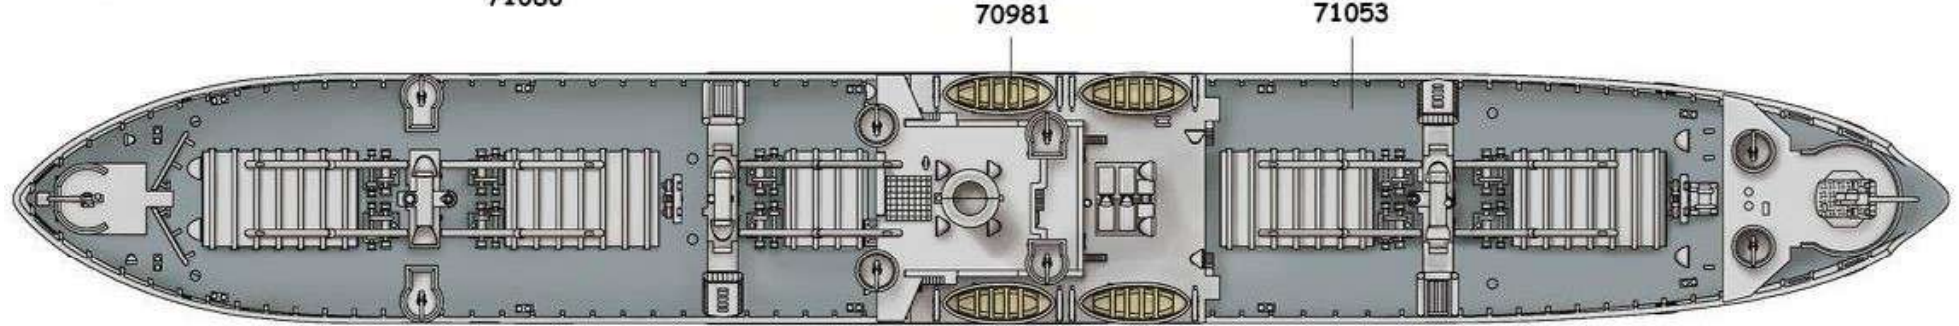

LIBERTY SHIP - S.S. Jeremiah O'Brien

VALLEJO:
71051
71057
71053
71080
70981
70878