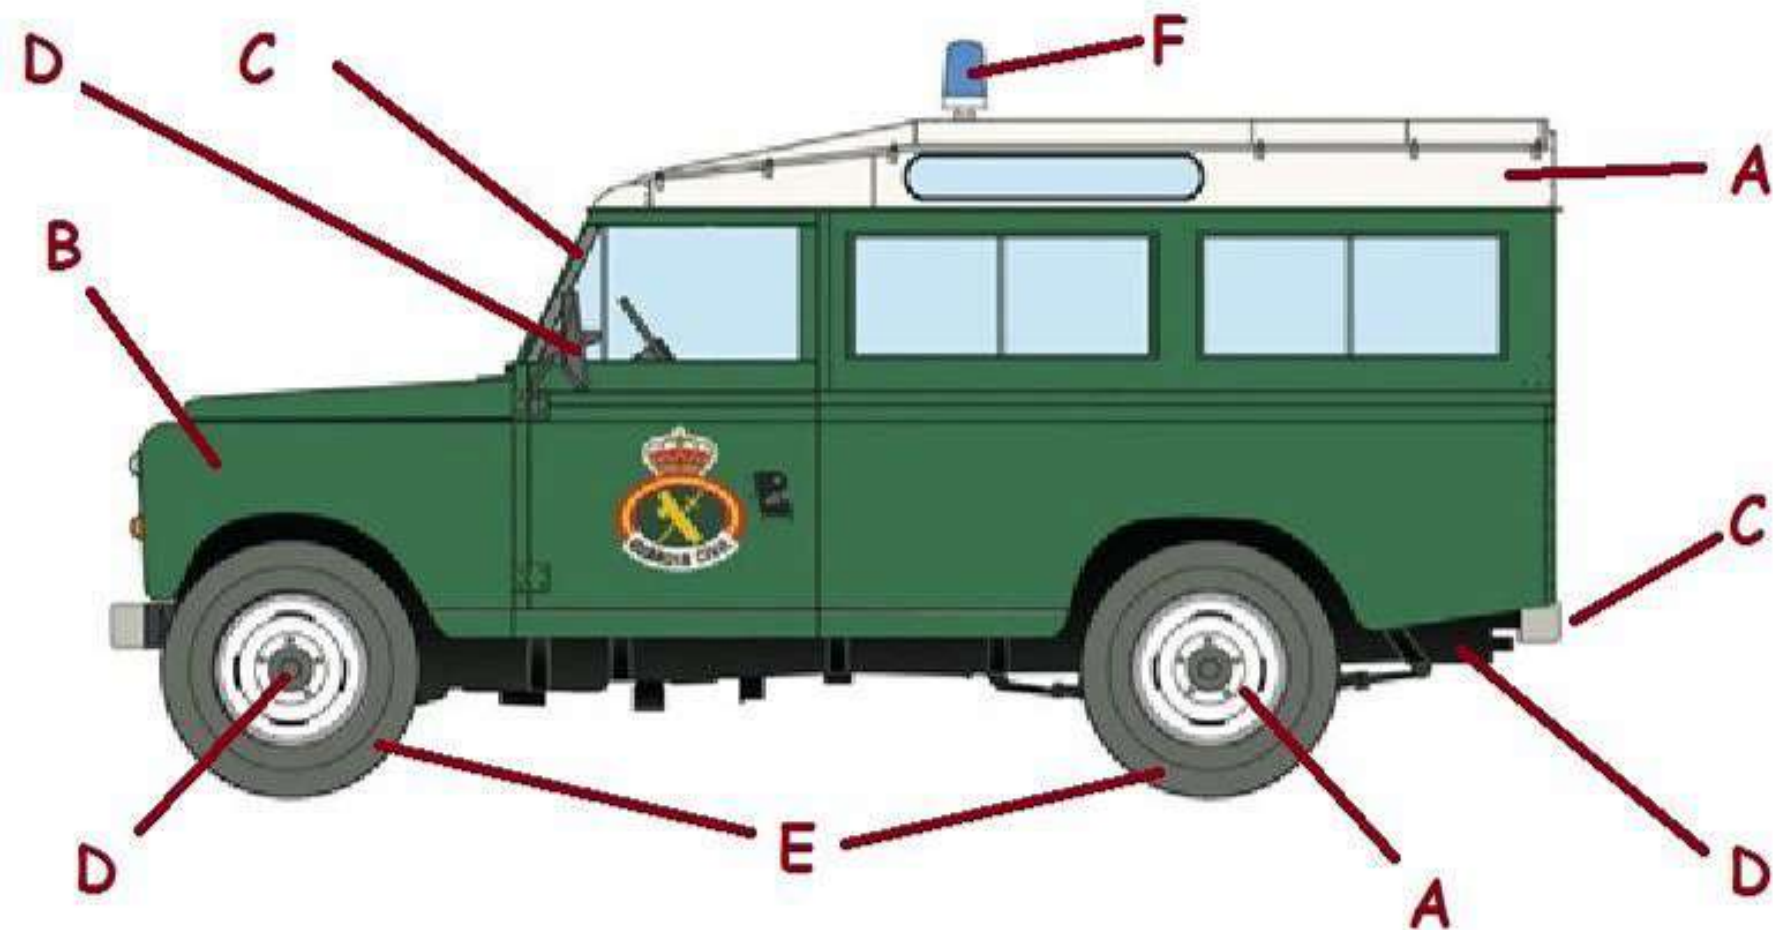

Lancha M.A.S. 563 - Regia Marina, Italia 1943

71001	71003	71057	71053	71046	71066
-------	-------	-------	-------	-------	-------

Land Rover/Santana 109 Serie III - Guardia Civil 1970

- A: 71001
- B: 71018
- C: 71062
- D: 71057
- E: 70306
- F: 70938