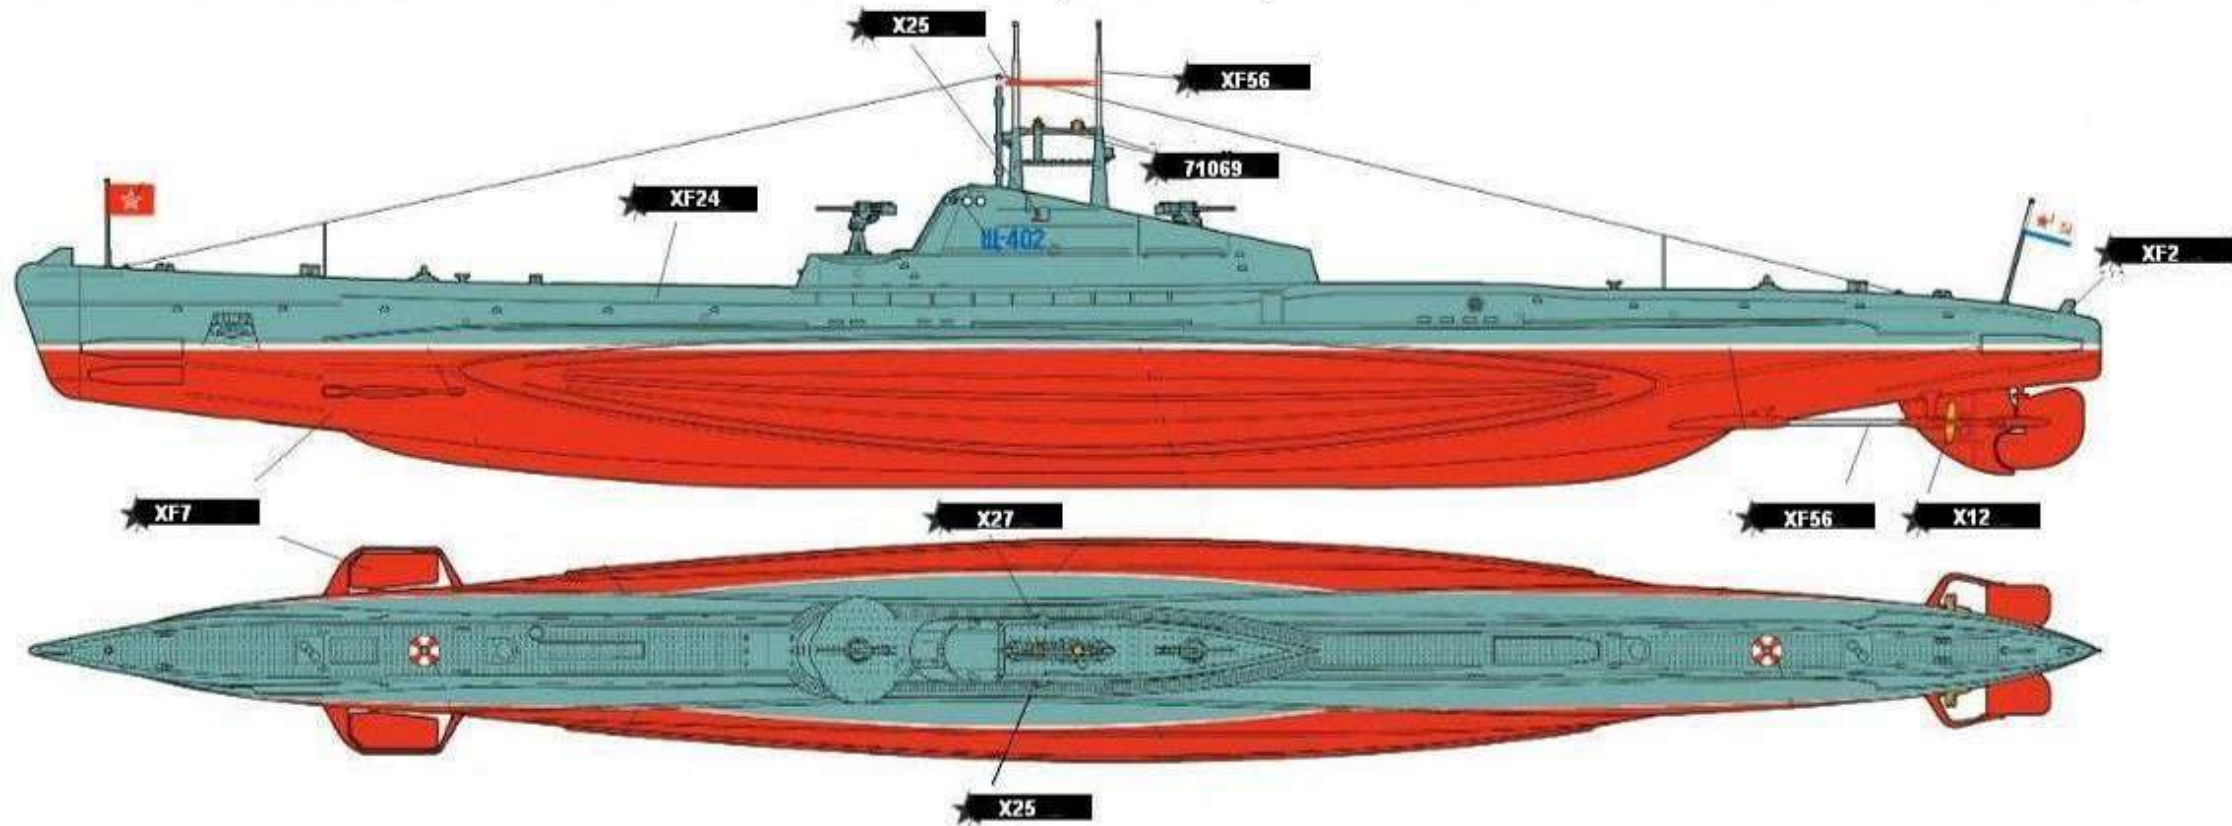

TANK DESTROYER SU-100 U.R.S.S. 1943

SUBMARINO CLASE SHCHUKA (SCCH) - U.R.S.S. ,Flota del Mar Negro 1936.

TAMIYA

SUBMARINO CLASE SHCHUKA (SCCH) - U.R.S.S. Flota del Mar Negro 1940

TAMIYA

SUBMARINO CLASE SHCHUKA (SCCH) - U.R.S.S. Flota Norte - 1937