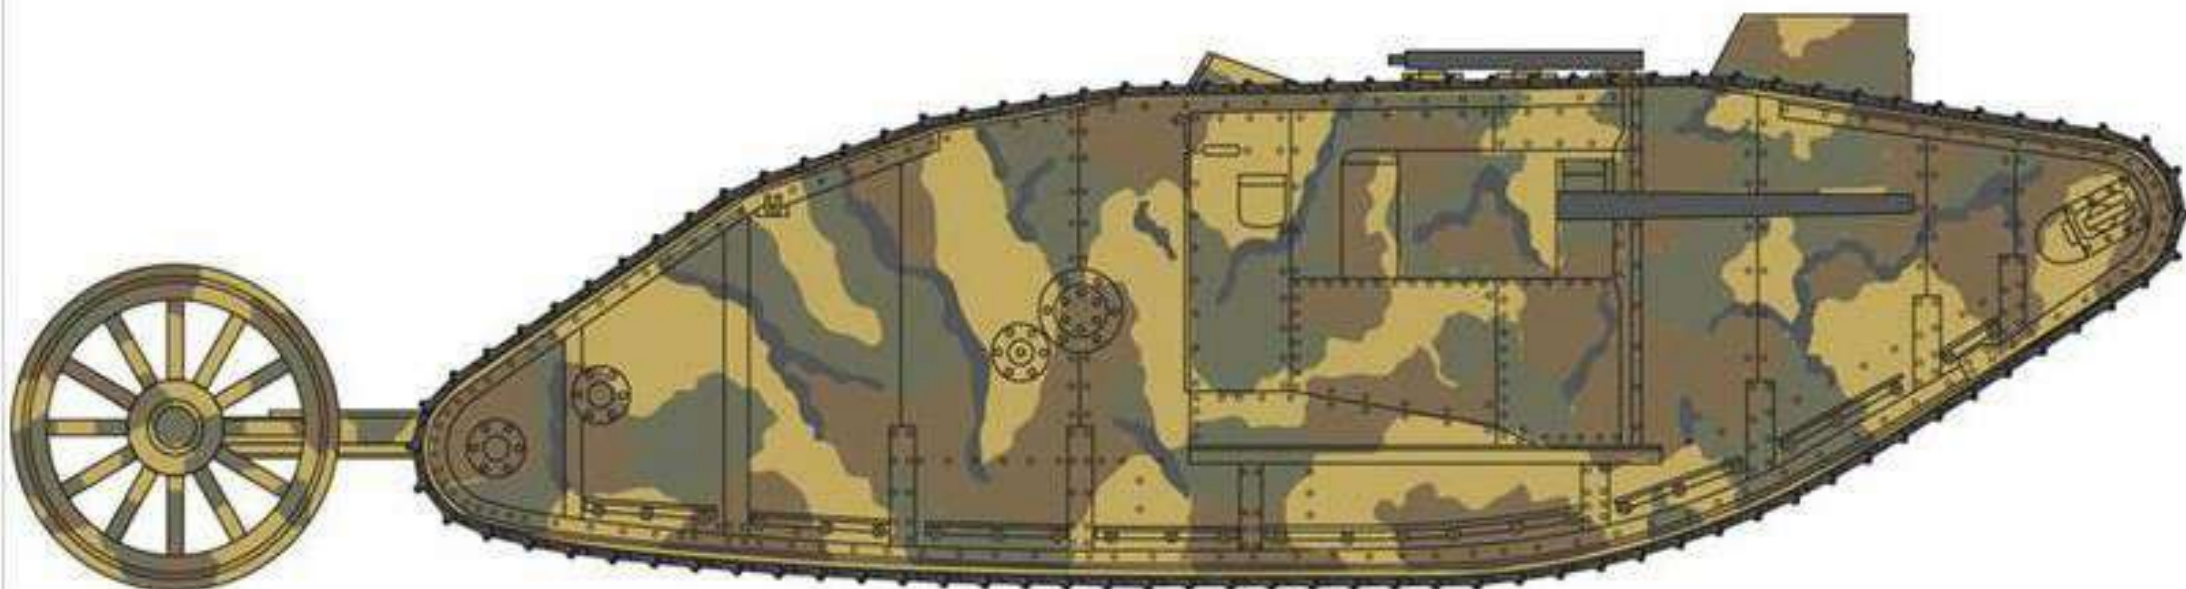

TANK Mk-IV MALE 1.916

Camuflaje - Camouflage:

Todo - Overall: 71074

Manchas verdes - Stains green: 71006

Manchas marrones - Stains brown: 71029

Manchas negras - Stains black: 71057

Orugas - Tracks: 70872

Armas & Herramientas - Arms & Tools:

Metal - Metal: 70865

Madera - Wood: 70874

Tubo de escape - Exhaust pipe: 70846