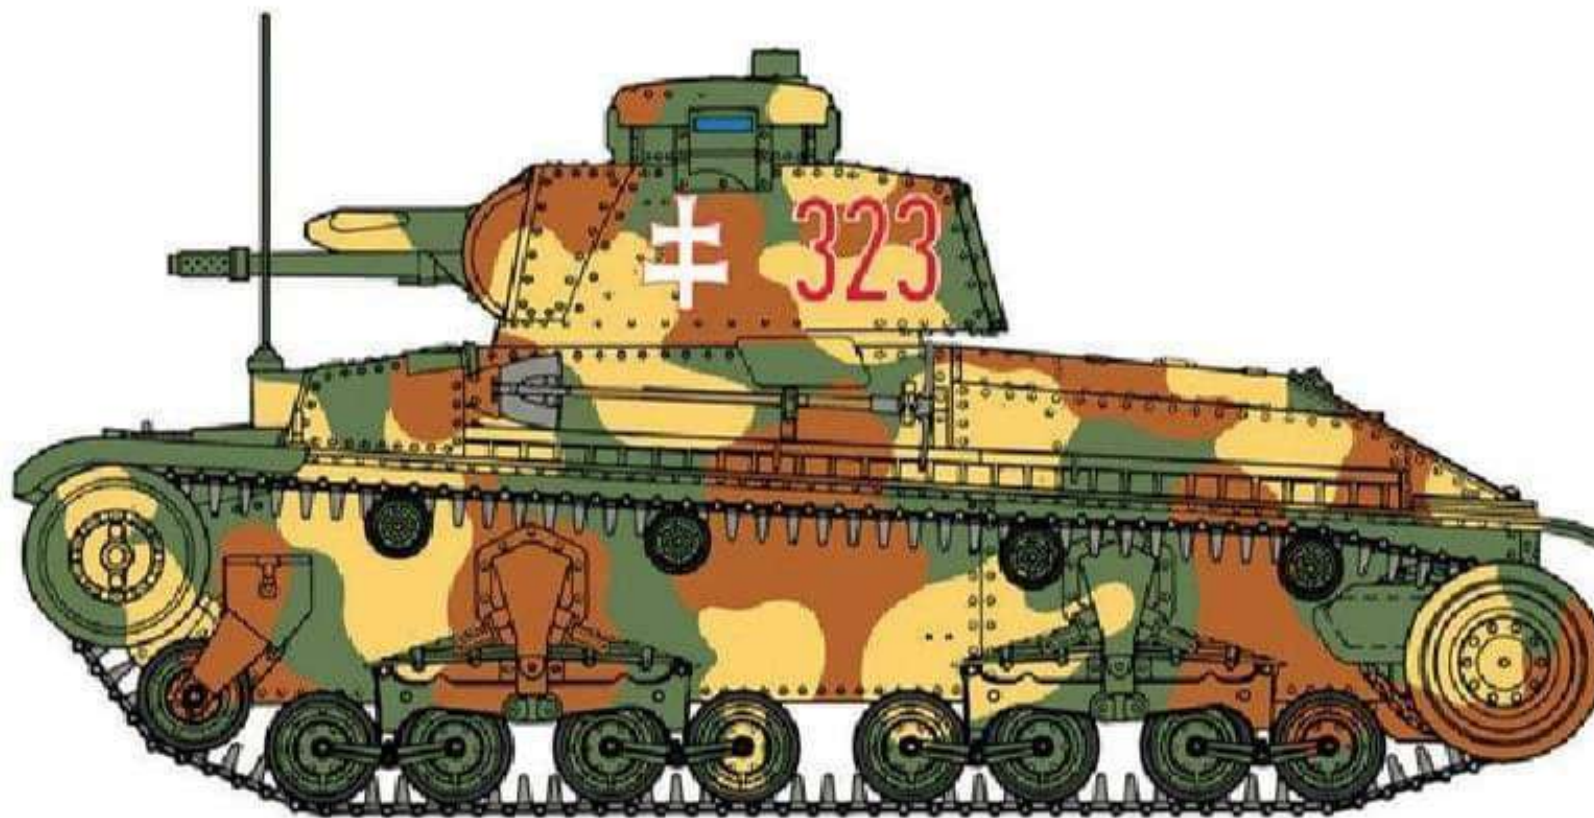

Correas - Belts: 70843

Armas & Herramientas - Weapons & Tools:

. - metal - metal: 70865

. - madera - wood: 70876

Carro de Combate Skoda LT. vz 35 . Ejército Eslovaco - Rusia 1941

71124

70976

71080