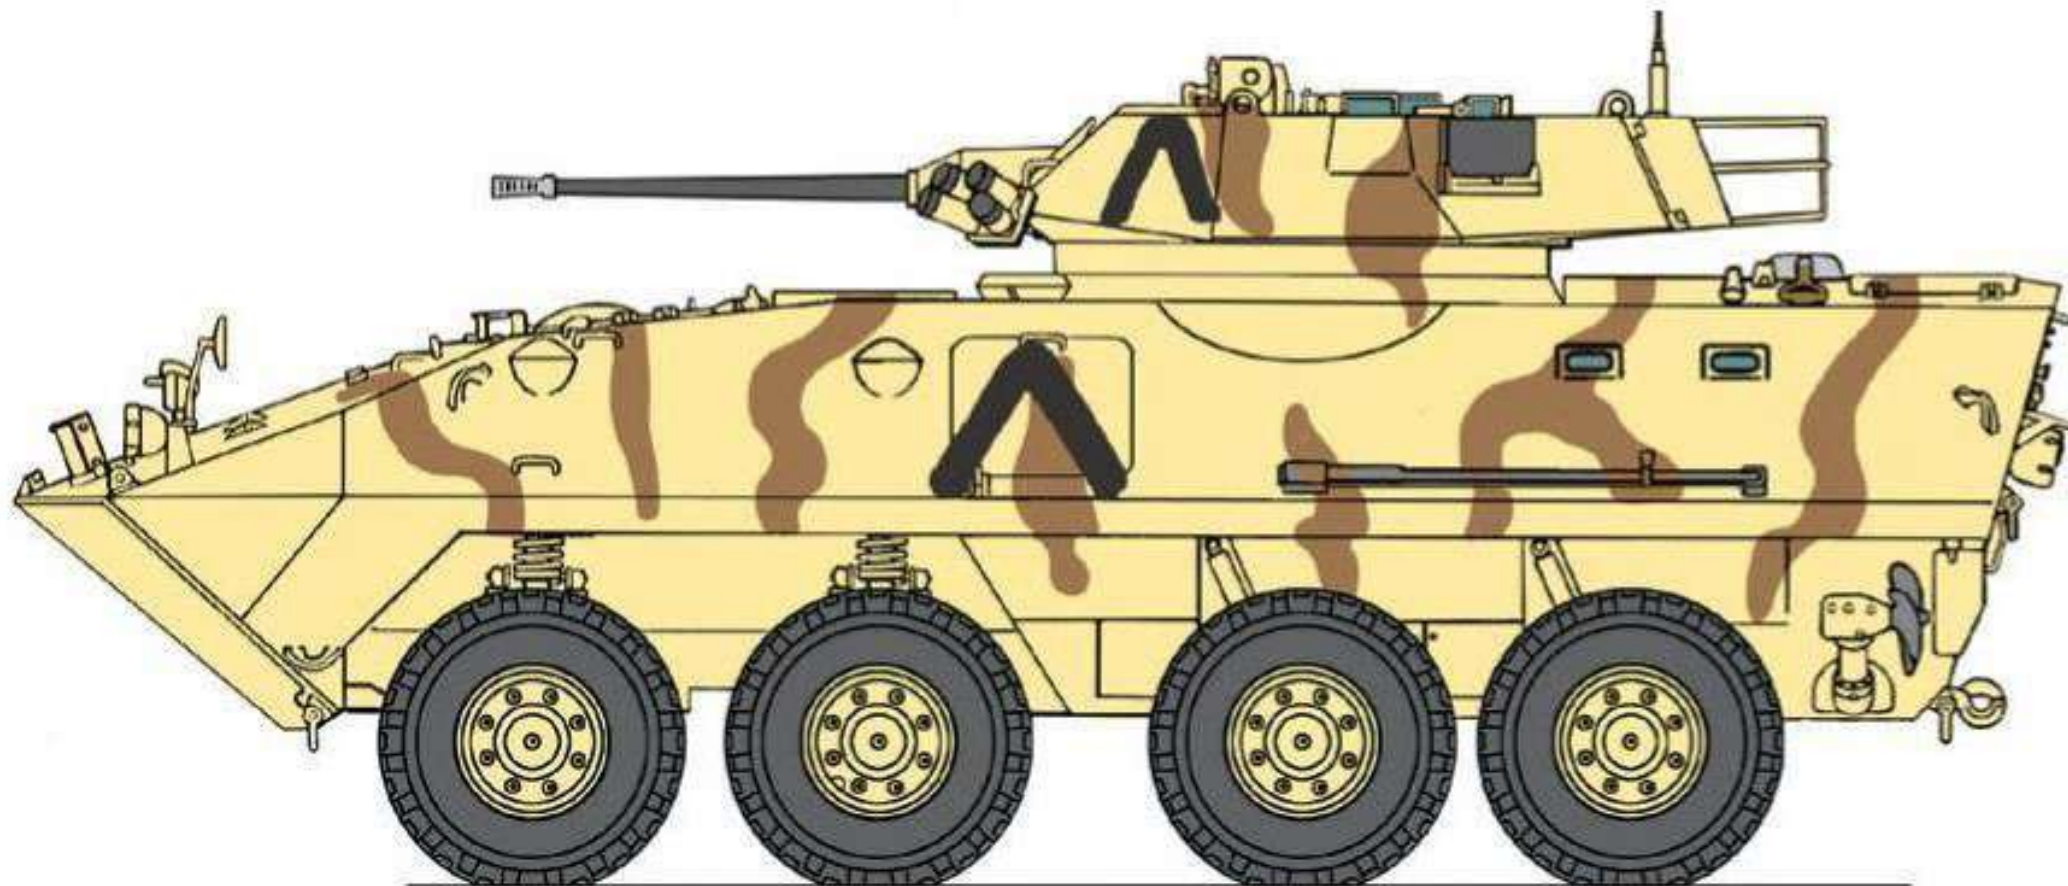

Armored LAV-25 PIRANHA - U.S.M.C. - 1990

CAMUFLAJE - CAMOUFLAGE:

Verde - Green: 73612

Marrón - Brown: 71249

Gris oscuro - Dark grey: 71251

RUEDAS - TYRES: 70306

INTERIOR - INTERNAL: 71126

ARMORED LAV-25 PIRANHA U.S.M.C. GULF WAR, 1991