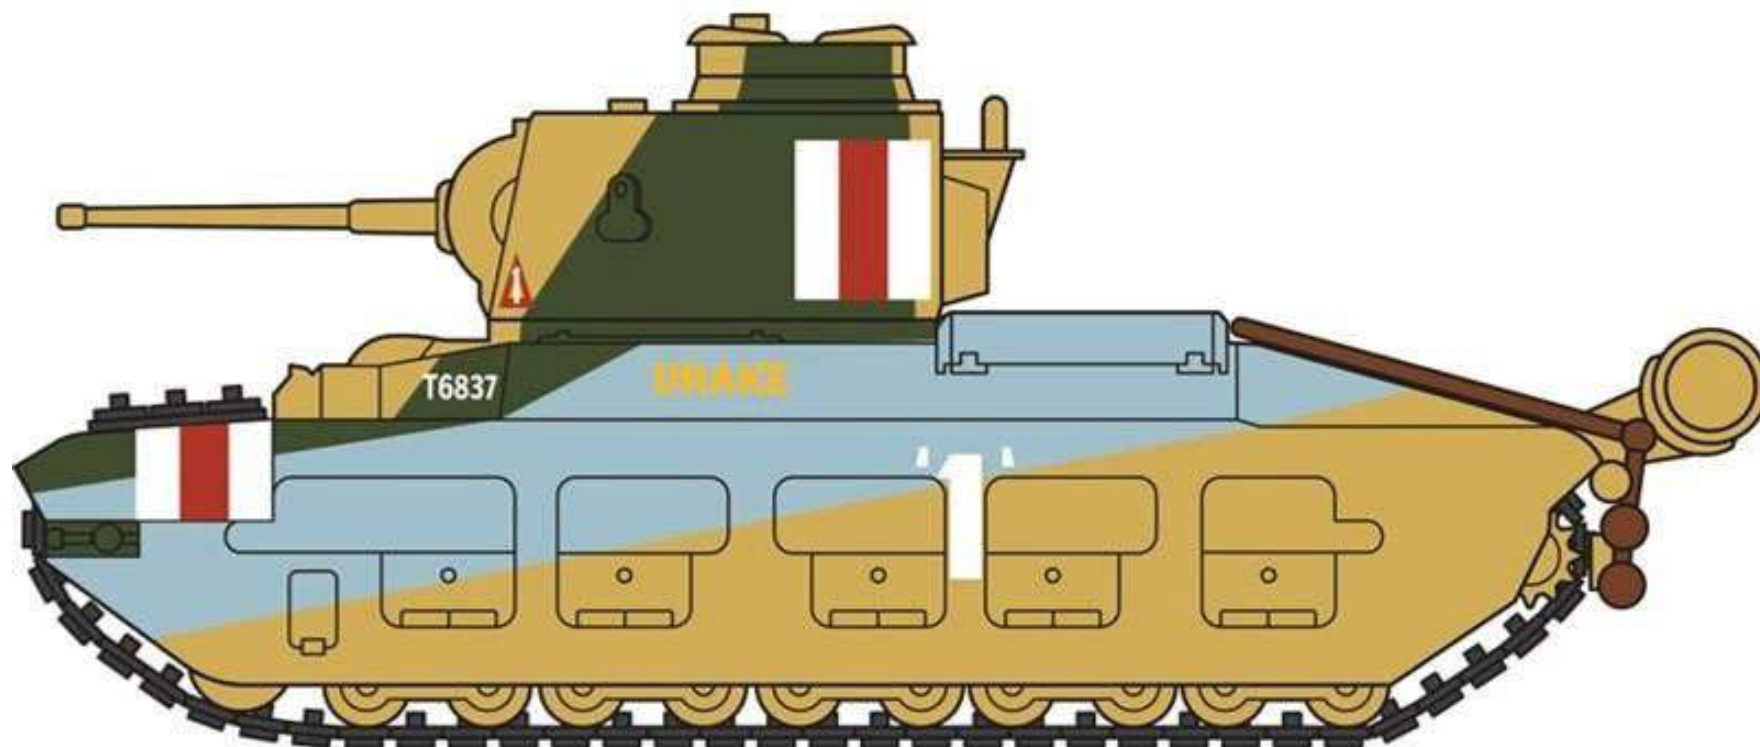

Carro de Combate Matilda Mk-II, El Alamein, 1.942

Camuflaje - Camouflage:

- .- todo - overall: 71028
- .- franja azul - blue band: 71008
- .- franja verde - green band: 71018

Tubo de escape - Exhaust pipe:

- .- color base - initial Color: 70846
- .- luces - dry brush: 70981
- .- sombra - shadow: 70950

Oruga - track:

a. Metal - Metal:

- .- color base - initial color: 70950
- .- luces - dry brush: 70963
- .- sombra - shadow: 70950 & 70818

Armas & Herramientas - Arms & Tools:

- .- metal - metal: 70963
- .- madera - wood: 70977

Correas - Belts:

70940