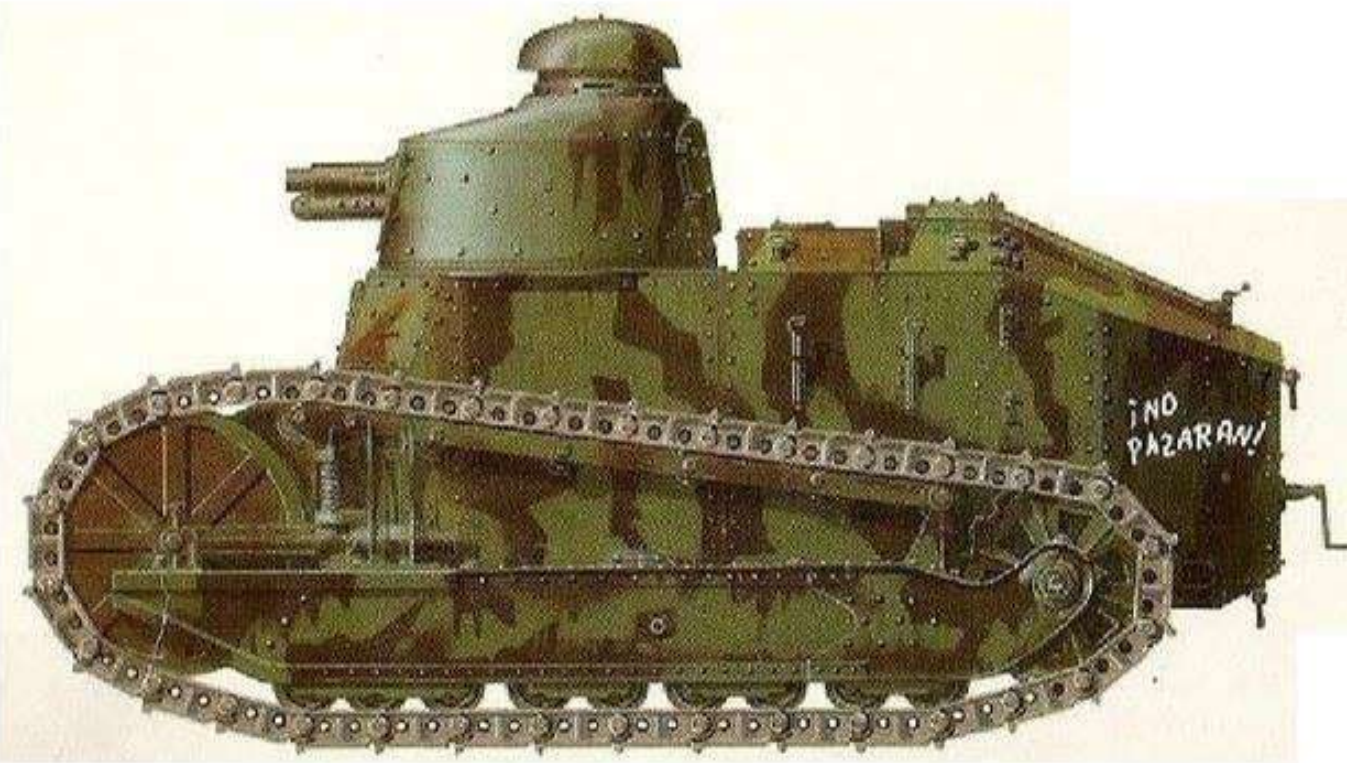

Panzerjäger Sd.Kfz. 173 Jagdpanther, Panzer Lehr, 1945

RAL7028

71025

RAL8012

71271

RAL6003

71092

Carro de Combate Renault FT (Cañón) - Ejército Republicano Español 1937