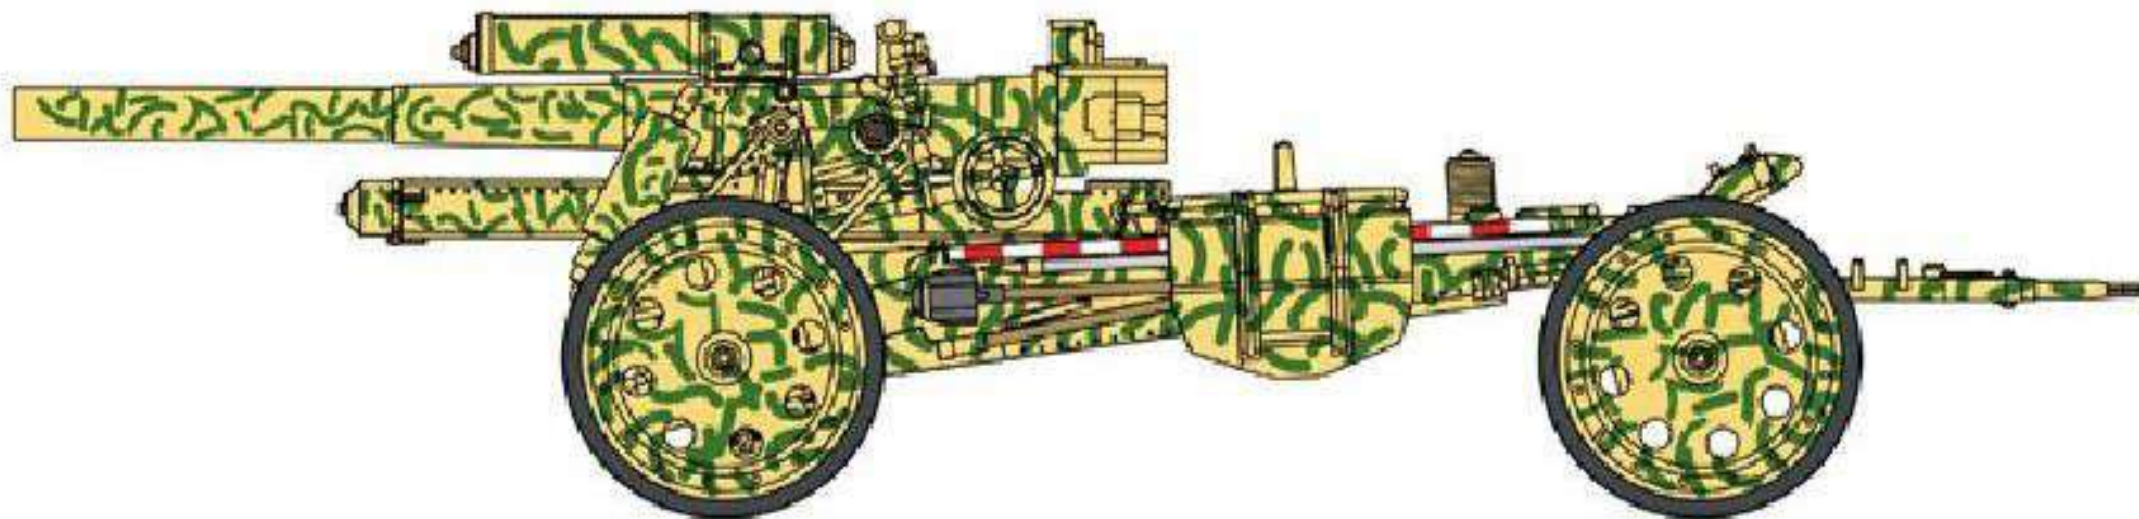

OBÚS AUTOPROPULSADO M-110 - Vietnam, 1970

70889

70862

70865

70947

71064

Obús sFH-18 (150 mm) - Italia, 1945.

70978