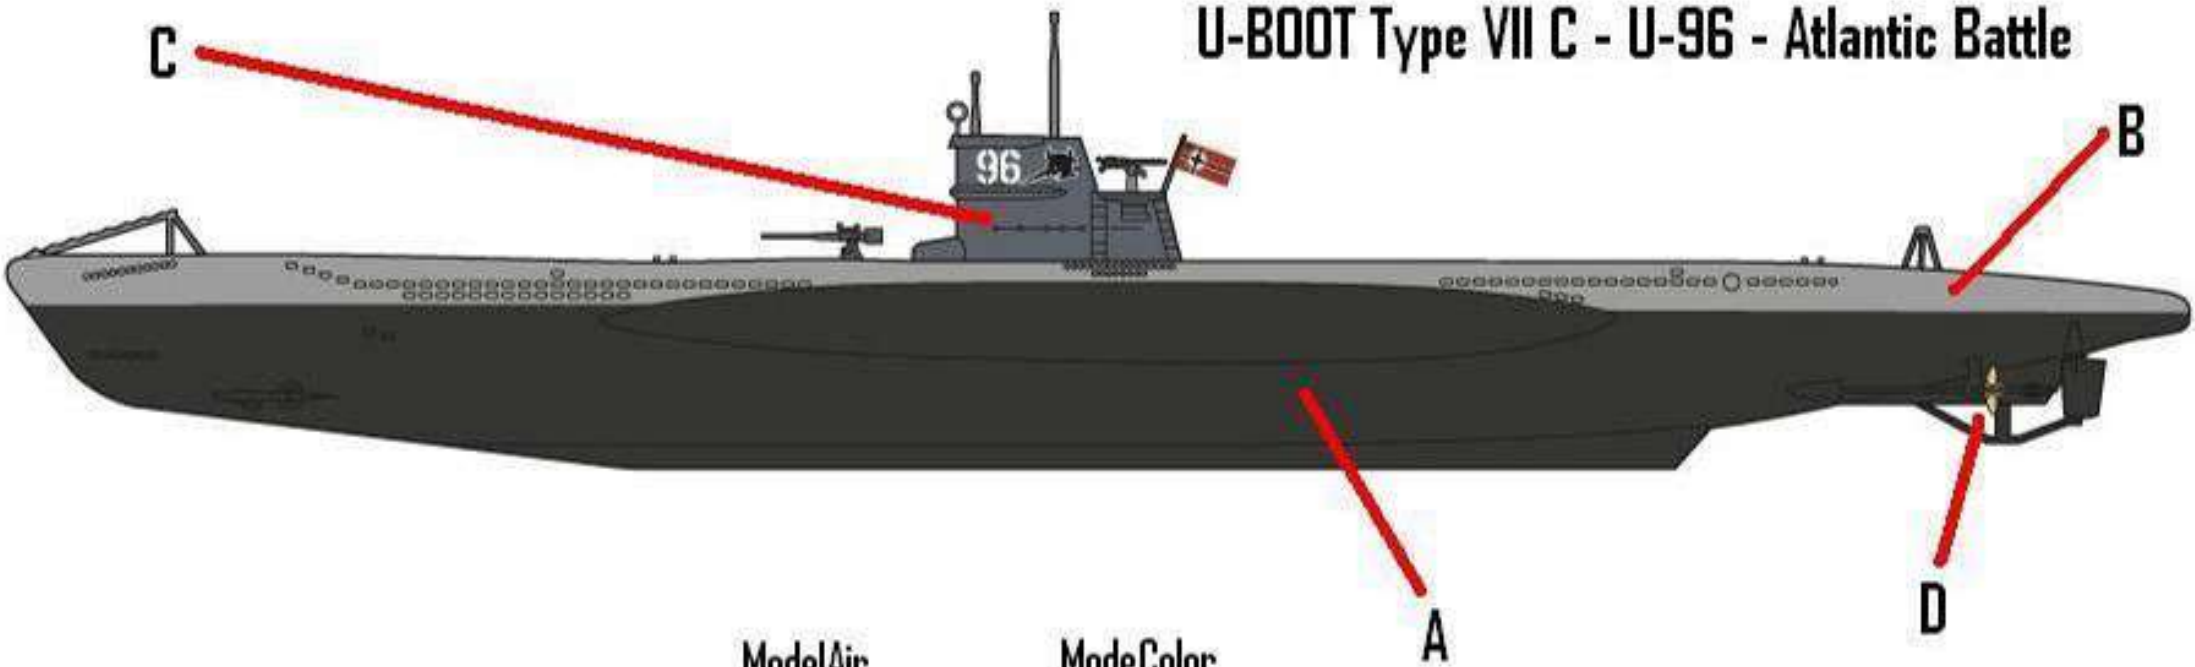

U-BOOT Type VII C - U-96 - Atlantic Battle

ModelAir   ModeColor

A.-	71057	70950
B.-	71049	70905
C.-	71053	70992
D.-	70864	70864

Camuflaje - Camouflage.