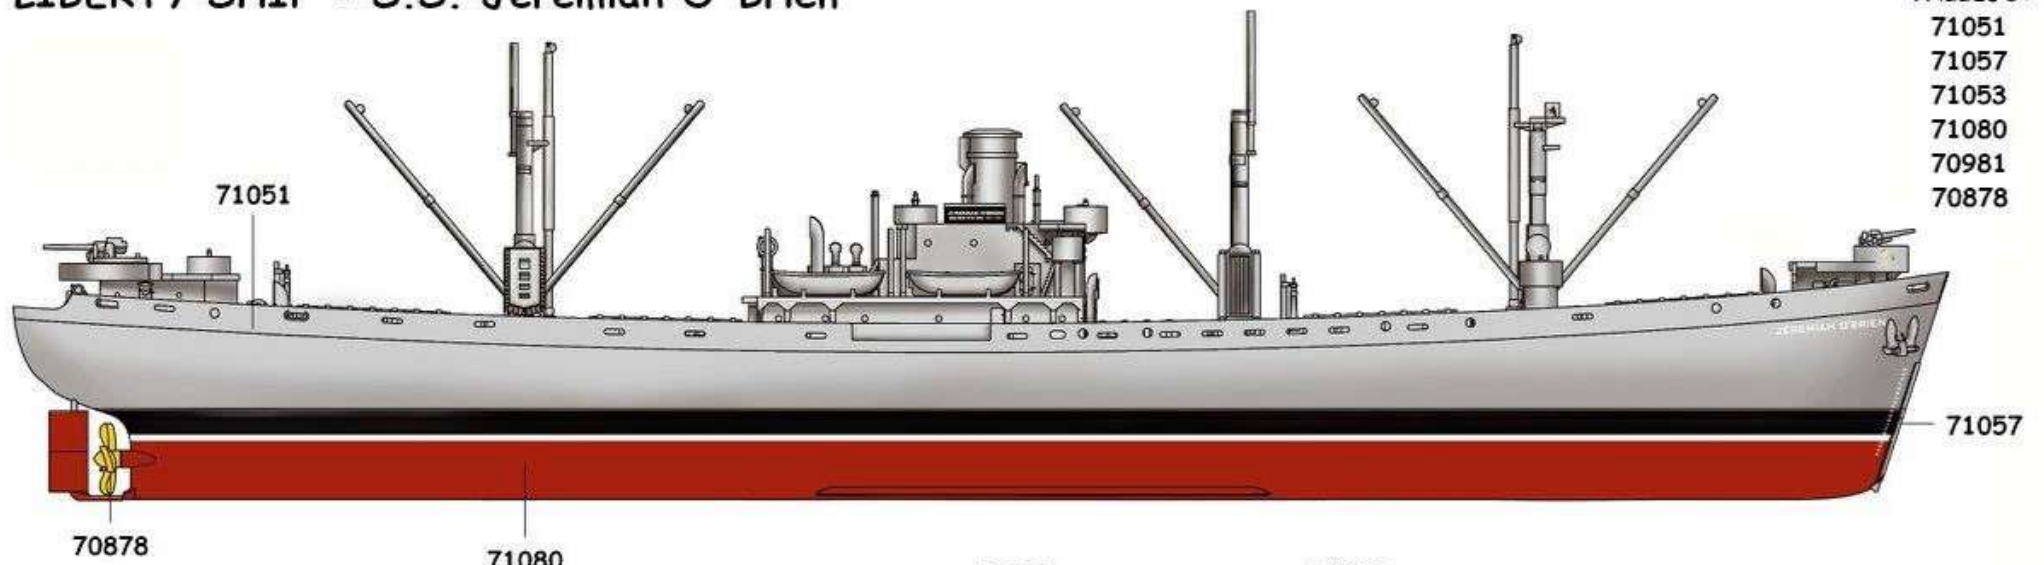

LIBERTY SHIP - S.S. Jeremiah O'Brien

VALLEJO:
71051
71057
71053
71080
70981
70878

Liechtractor Rheinmetall - Alemania 1930

71074

71019

71038

70940

71072