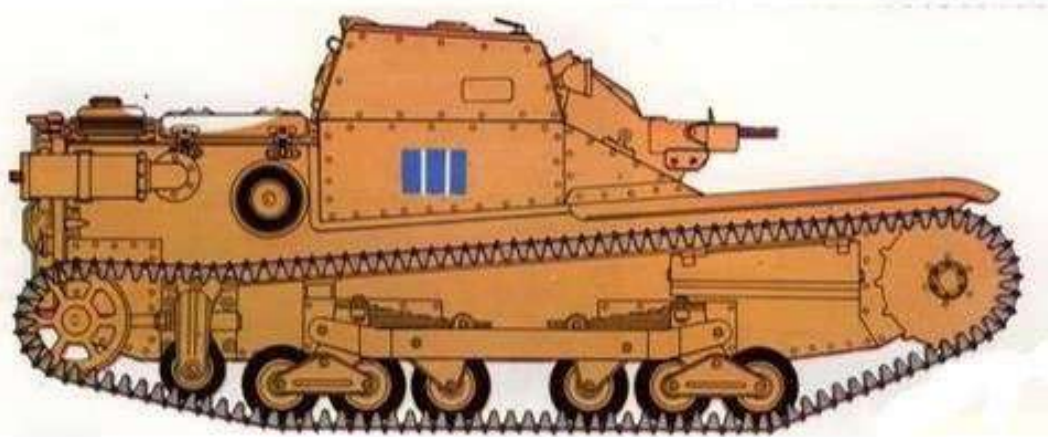

Carro liger C.V. 33 Division Ariete 1942

Camuflaje - Camouflage:

todo- overall: 93

ruedas - rubber wheel: 32

orugas - tracks: 173

armas - guns: 53