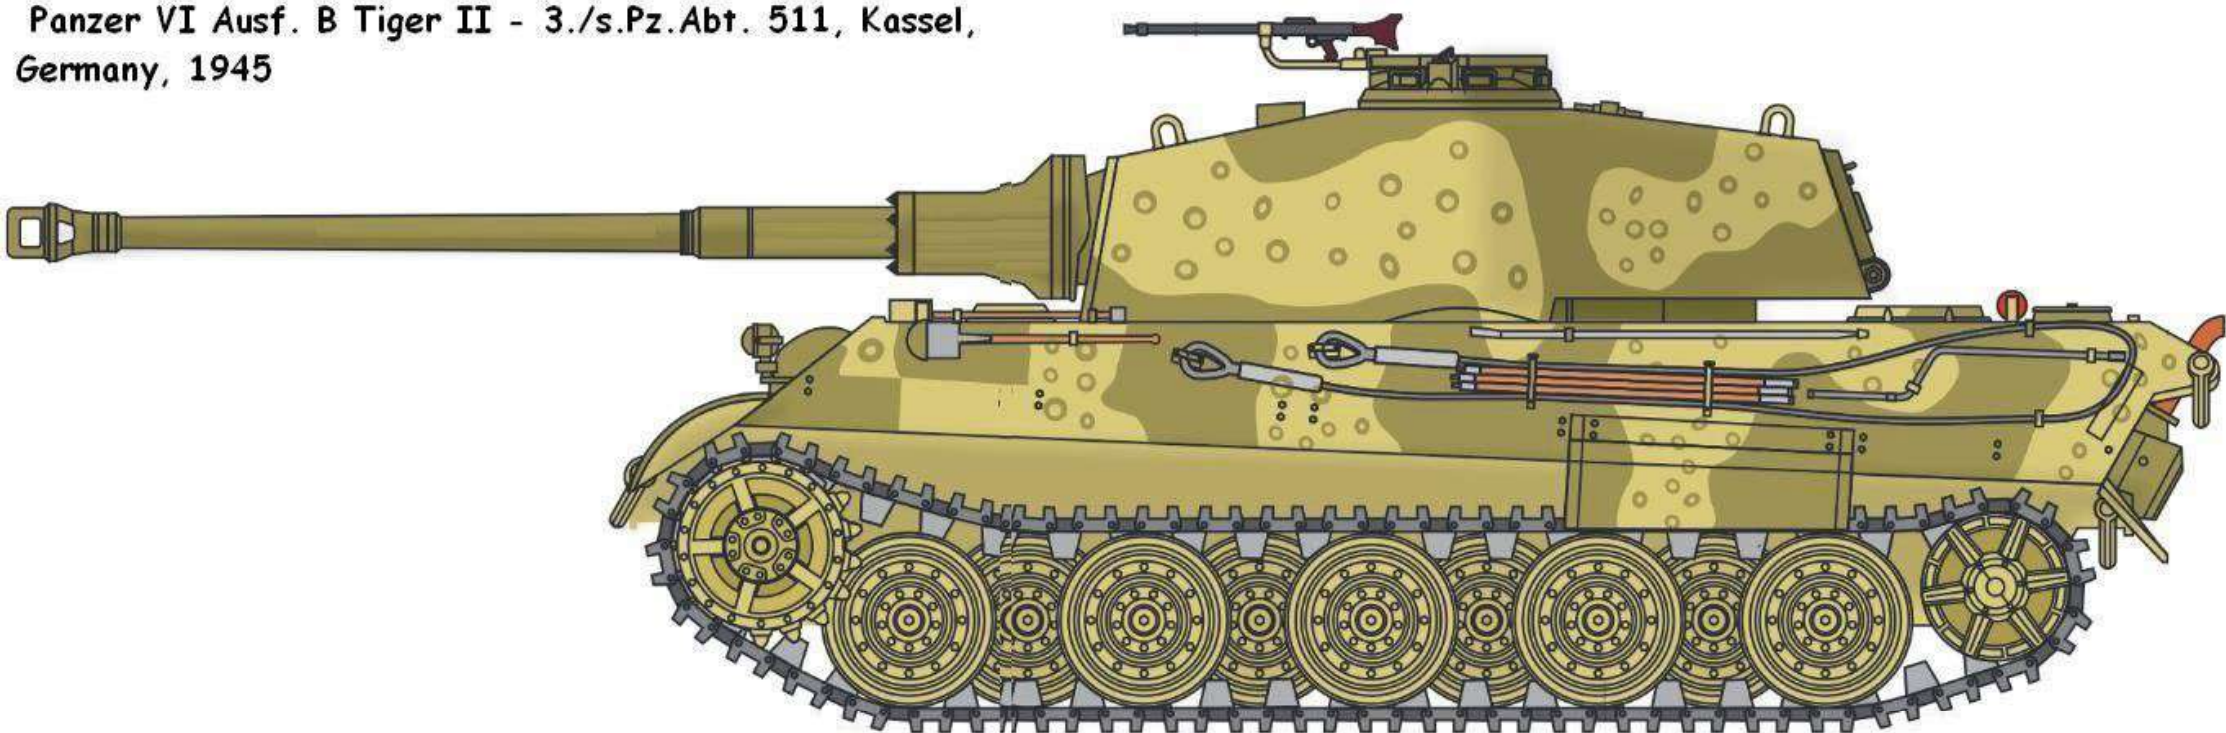

Panzer VI Ausf. B Tiger II - 3./s.Pz.Abt. 511, Kassel,
Germany, 1945

Camuflaje - Camouflage:

. - todo - overall:	73604
. - manchas verdes - green Stains:	71011
Tubo de escape - Exhaust pipe:	70846
Orugas - Tracks:	70872
Ametralladoras y herramientas - Machine guns & tools.	
. - metal - metal:	70863
. - madera - wood:	70977