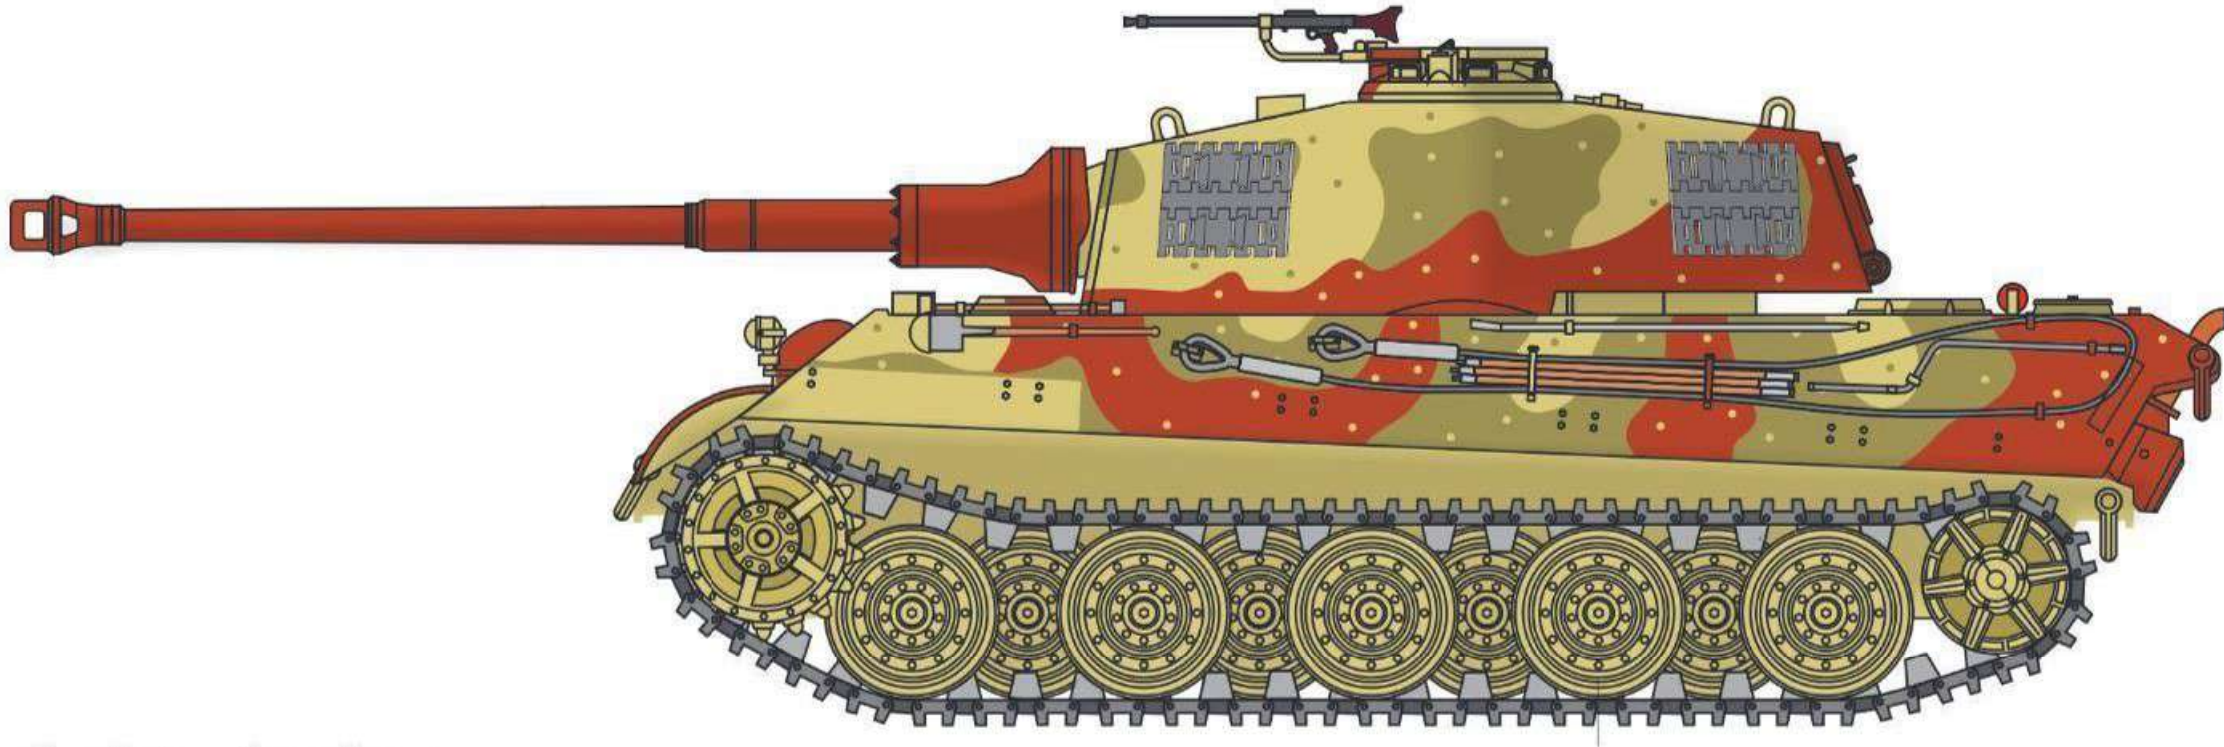

Carro Panzer V Auf.G (Early) - Belgica 1944

RAL7028

RAL6007

RAL8017

Panzer VI Ausf. B Tiger II - 3./s.Pz.Abt. 510, Rengershausen, Germany, April, 1945

Camuflaje - Camouflage:

.- todo - overall:	73604
.- manchas marrones - brown stains:	71034
.- manchas verdes - green Stains:	71011
Tubo de escape - Exhaust pipe:	70846
Orugas - Tracks:	70872
Ametralladoras y herramientas - Machine guns & tools.	
.- metal - metal:	70863
.- madera - wood:	70977