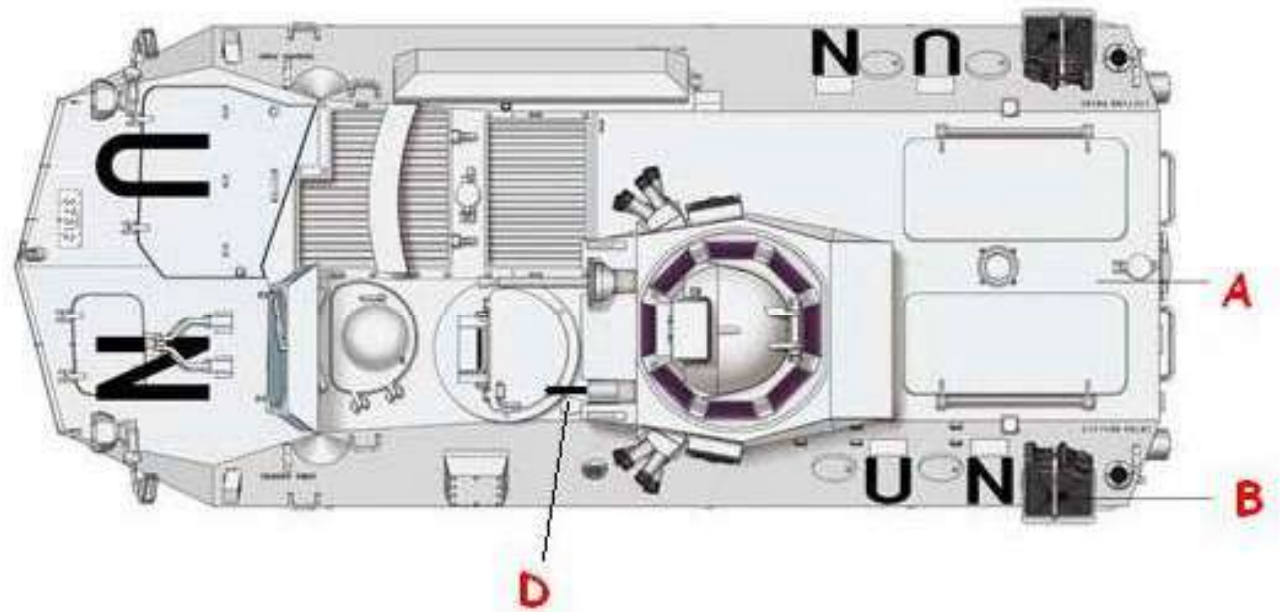

A.V.G.P. Grizzly (Early) - Canadian Army

- A: 71001
- B: 70612
- C: 70306
- D: 70864
- E: 70950
- F: 70936