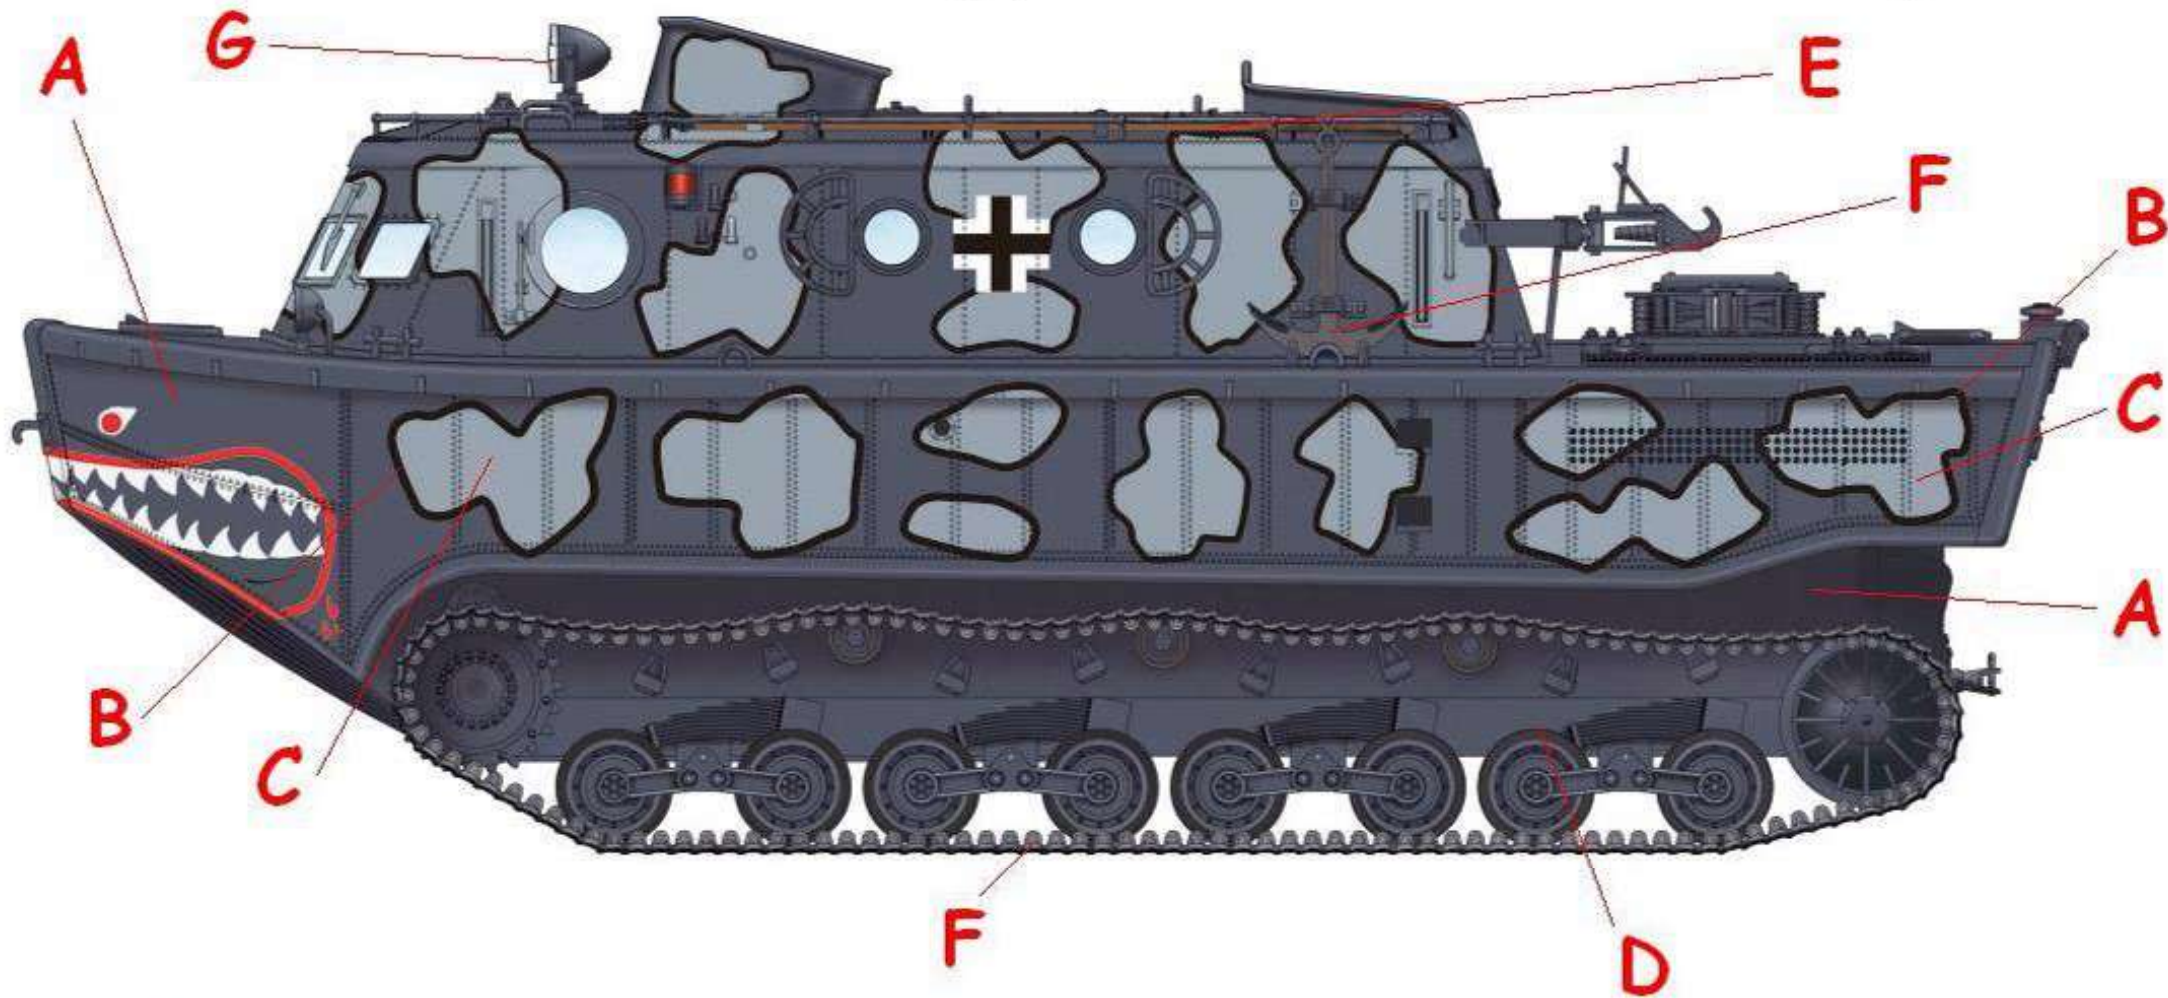

Land-Wasser-Schlepper - German Army

A:	71268	E:	70311
B:	71057	F:	71072
C:	71275	G:	71063
D:	70306