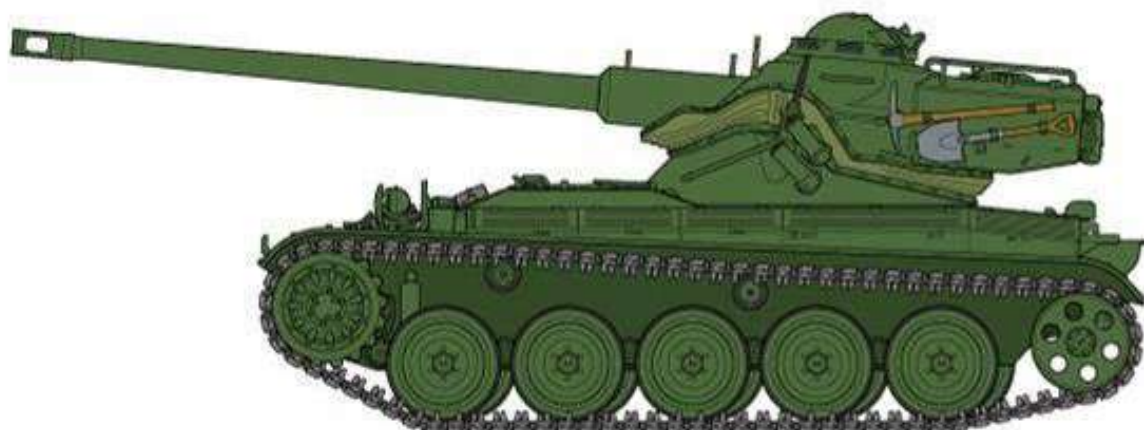

TANK AMX-13 French Army

Camuflaje - Camouflage:

- .todo - overall:	71092
Tubo de escape - Exhaust pipe:	70846
Orugas - Tracks:	
. - base - overall:	71072
. - luz - light:	71062
. - sombra - shadow:	70950/70875
. - goma - rubber:	70862

Lonas - Canvas: 70924

Herramientas - Tools:	
. - metal - iron:	70864
. - madera - wood:	70876