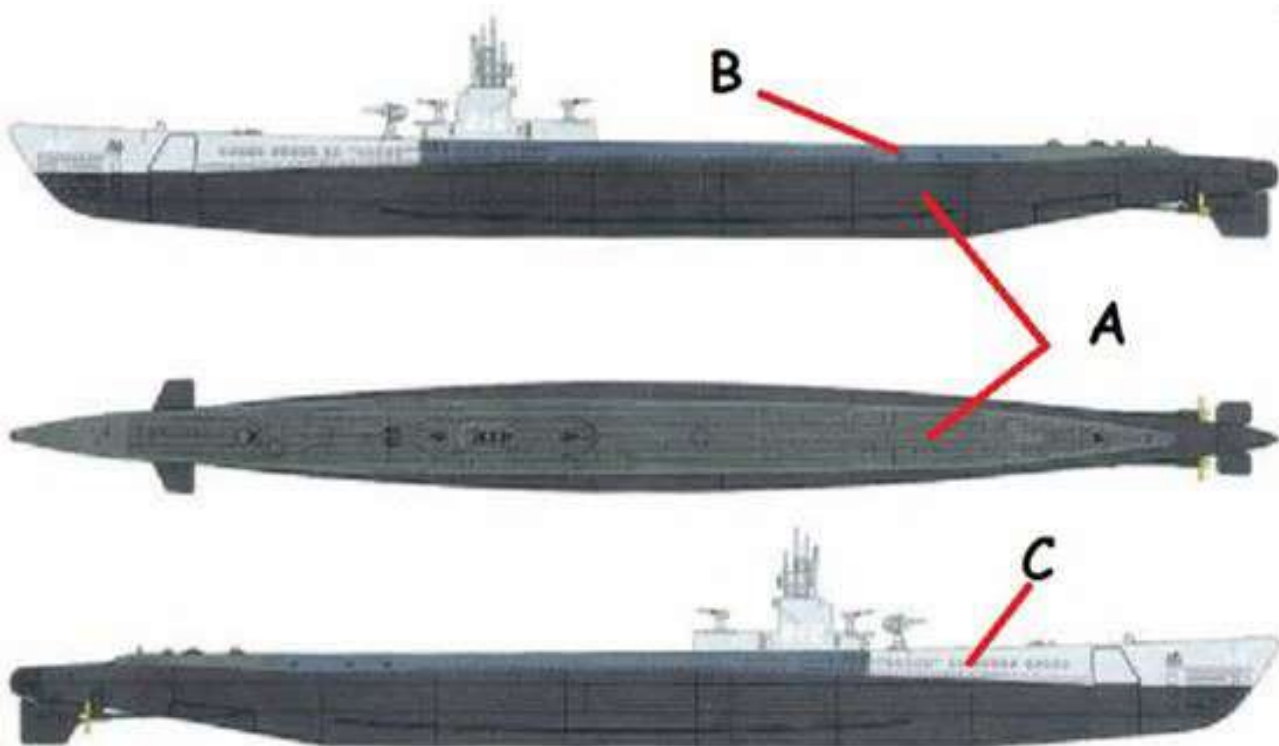

U.S.S. GATO SS-212 - 1.944

Camouflage:

A. - 32

B. - 144

C. - 64

Helice: 16