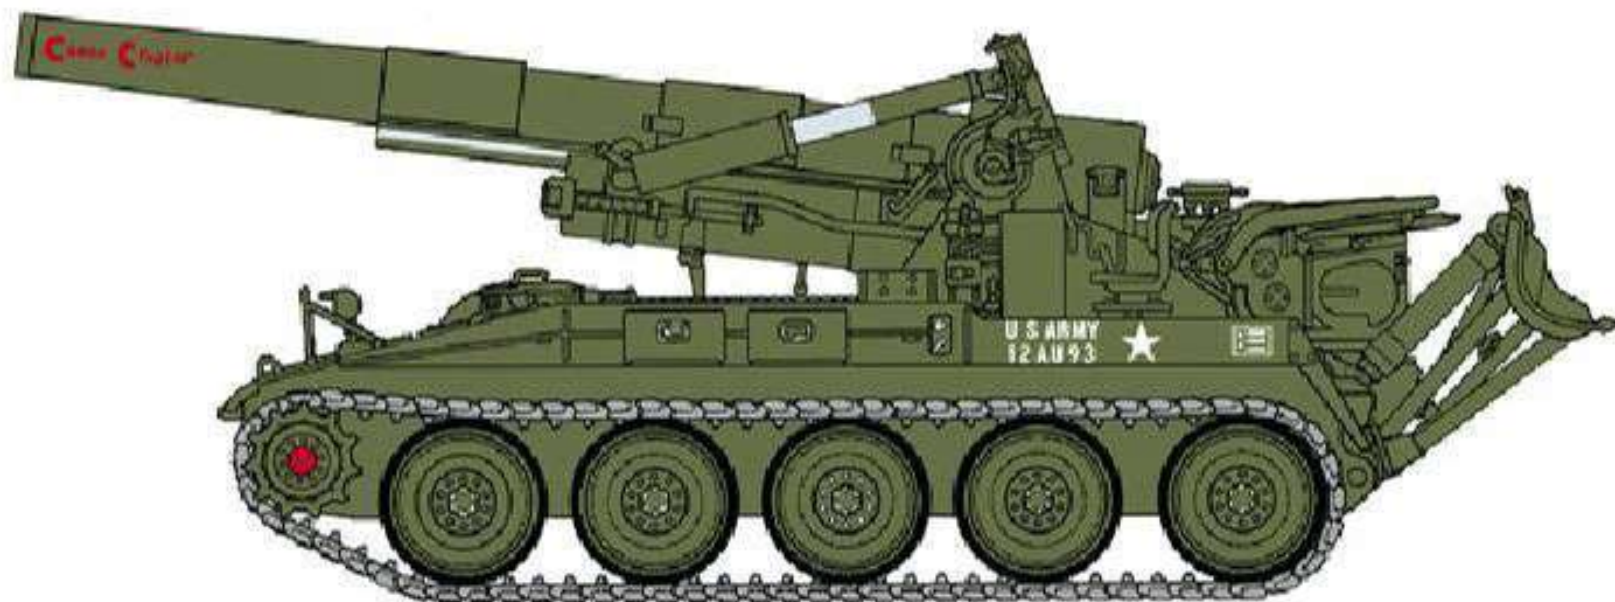

OBÚS AUTOPROPULSADO M-110 - Vietnam, 1970

70889

70862

70865

70947

71064