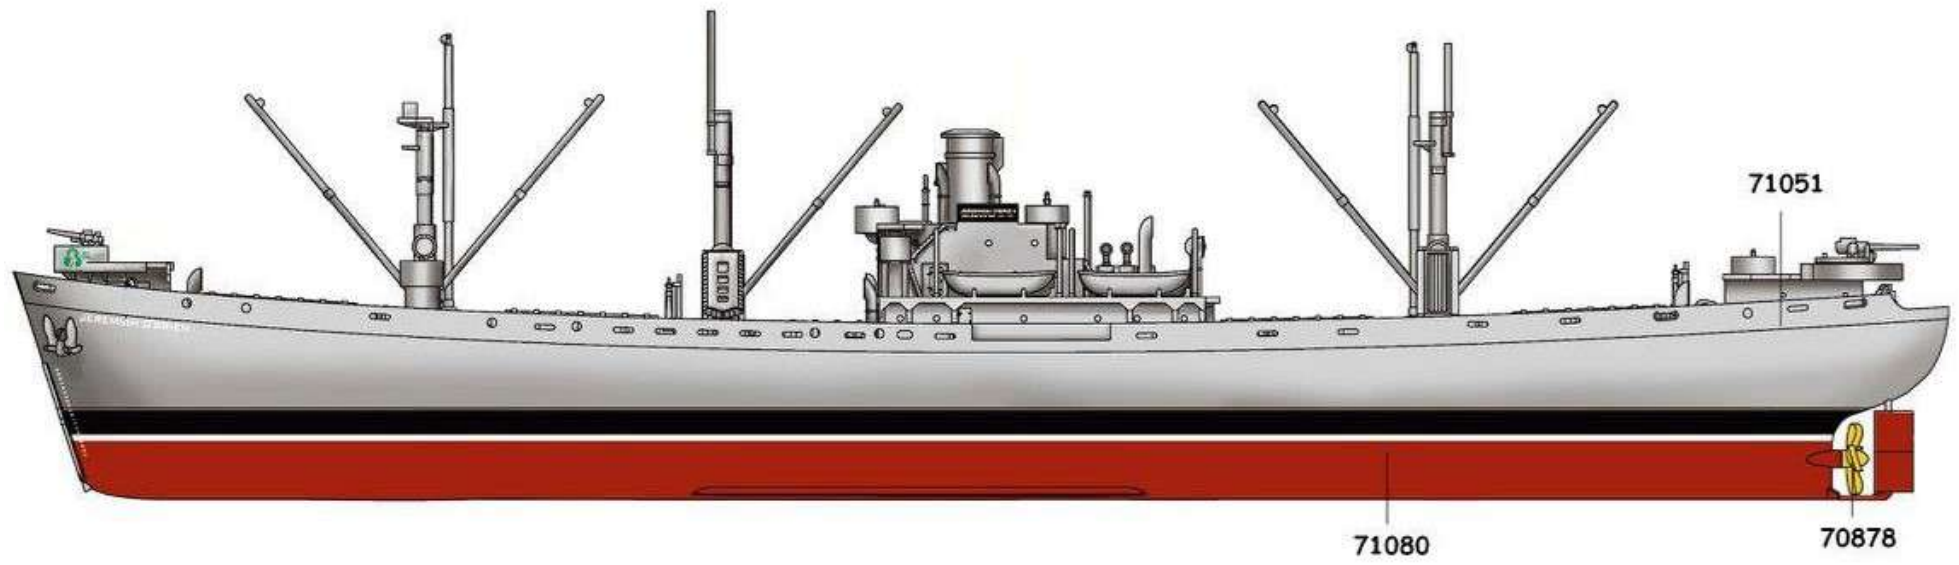

LIBERTY SHIP - S.S. Jeremiah O'Brien

VALLEJO:
71051
71057
71053
71080
70981
70878

Liechtractor Rheinmetall - Alemania 1930

71074

71019

71038

70940

71072