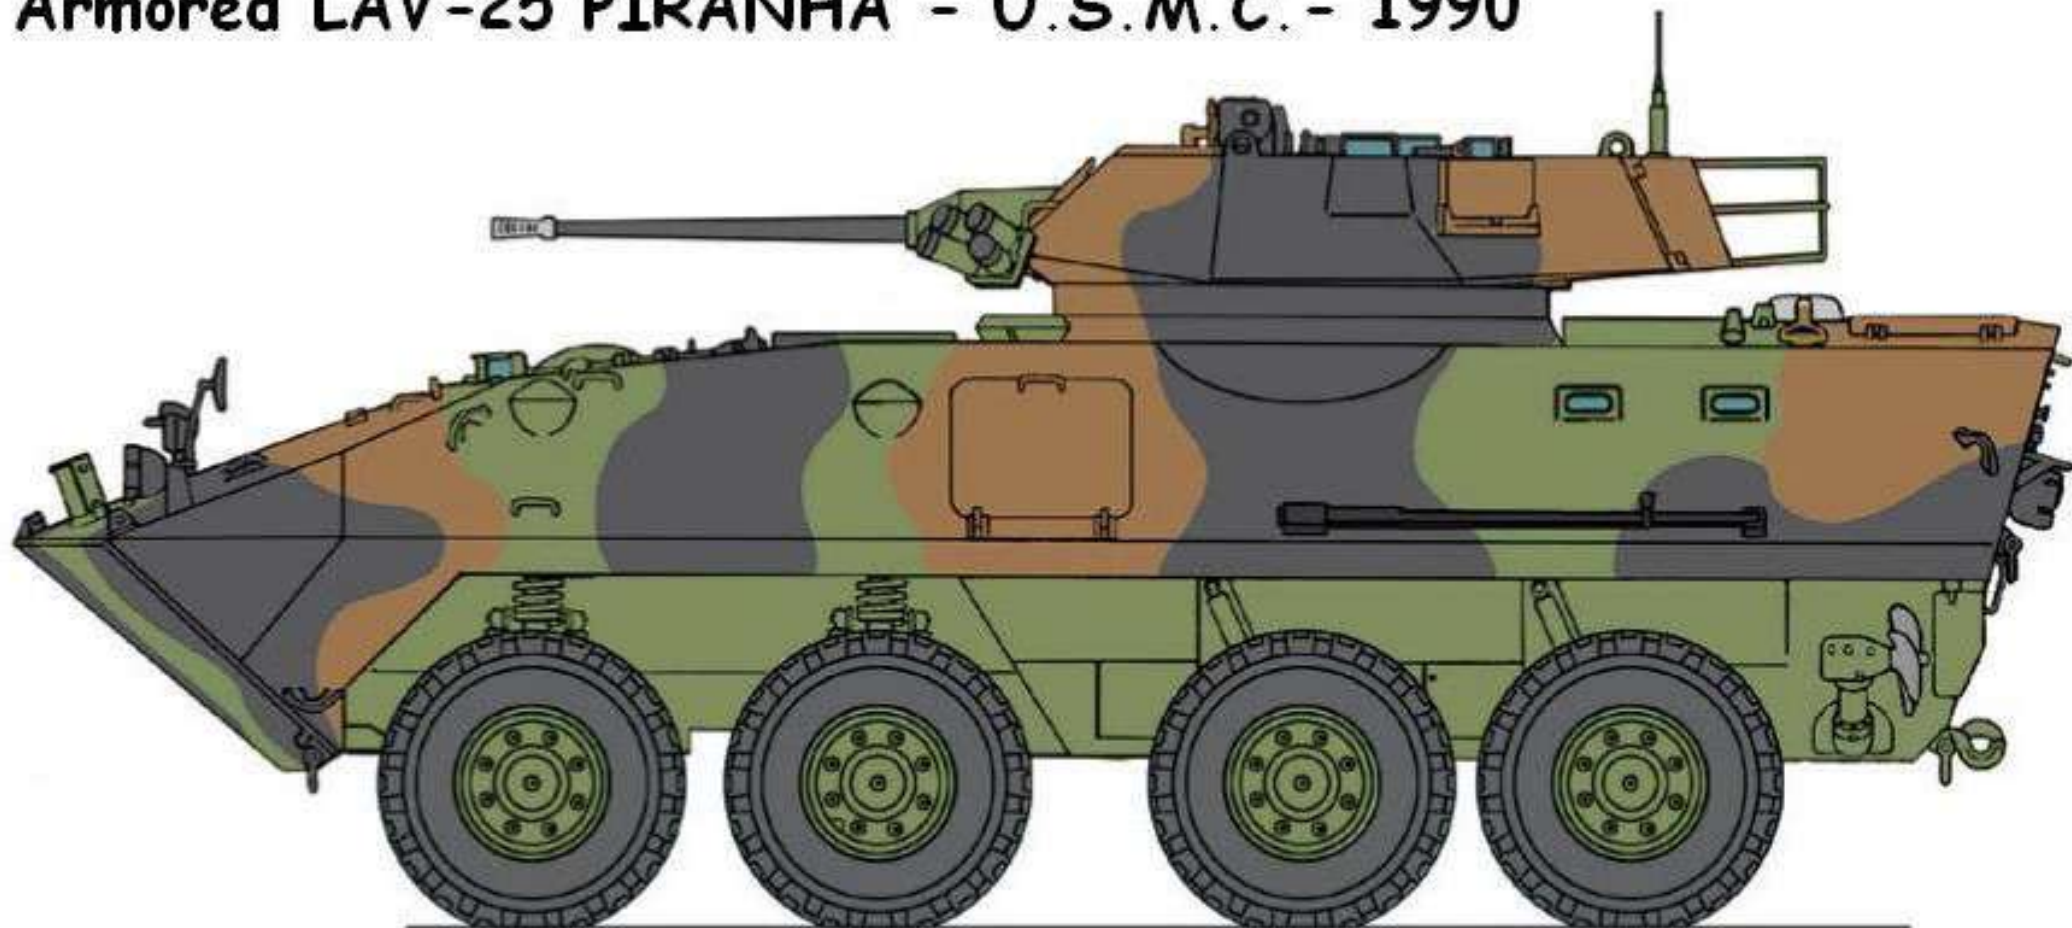

Armored LAV-25 PIRANHA - U.S.M.C. - 1990

CAMUFLAJE - CAMOUFLAGE:

Verde - Green: 73612

Marrón - Brown: 71249

Gris oscuro - Dark grey: 71251

RUEDAS - TYRES: 70306

INTERIOR - INTERNAL: 71126