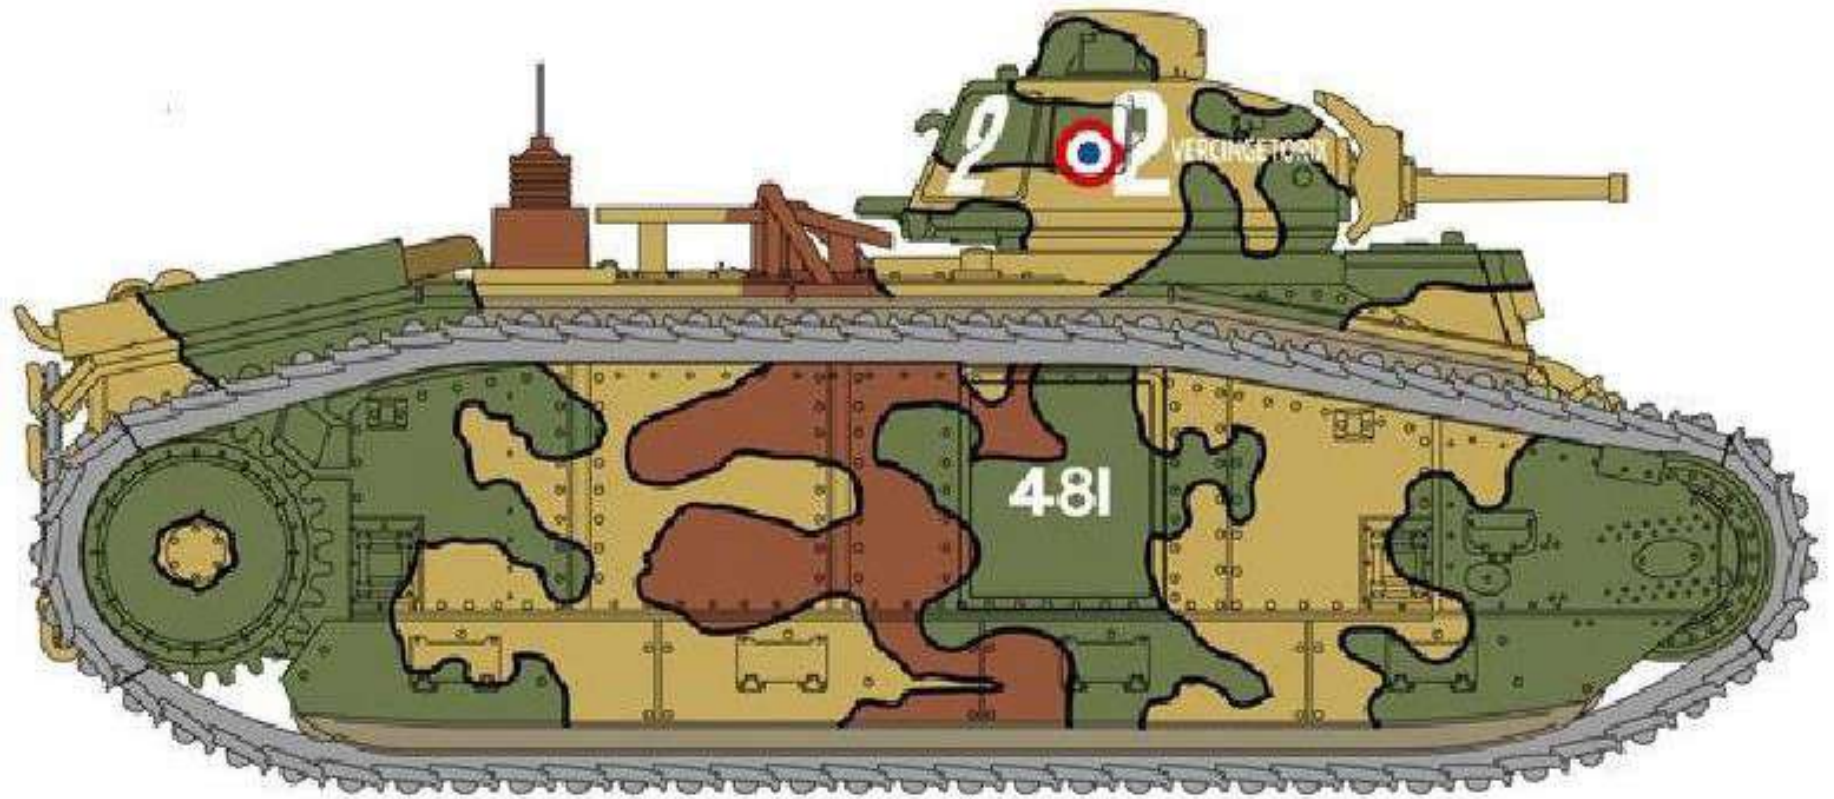

CHAR B1 bis "Vercingetorix" - 4° DCR, Mayo 1940

71027

71124

70892

70951

71072