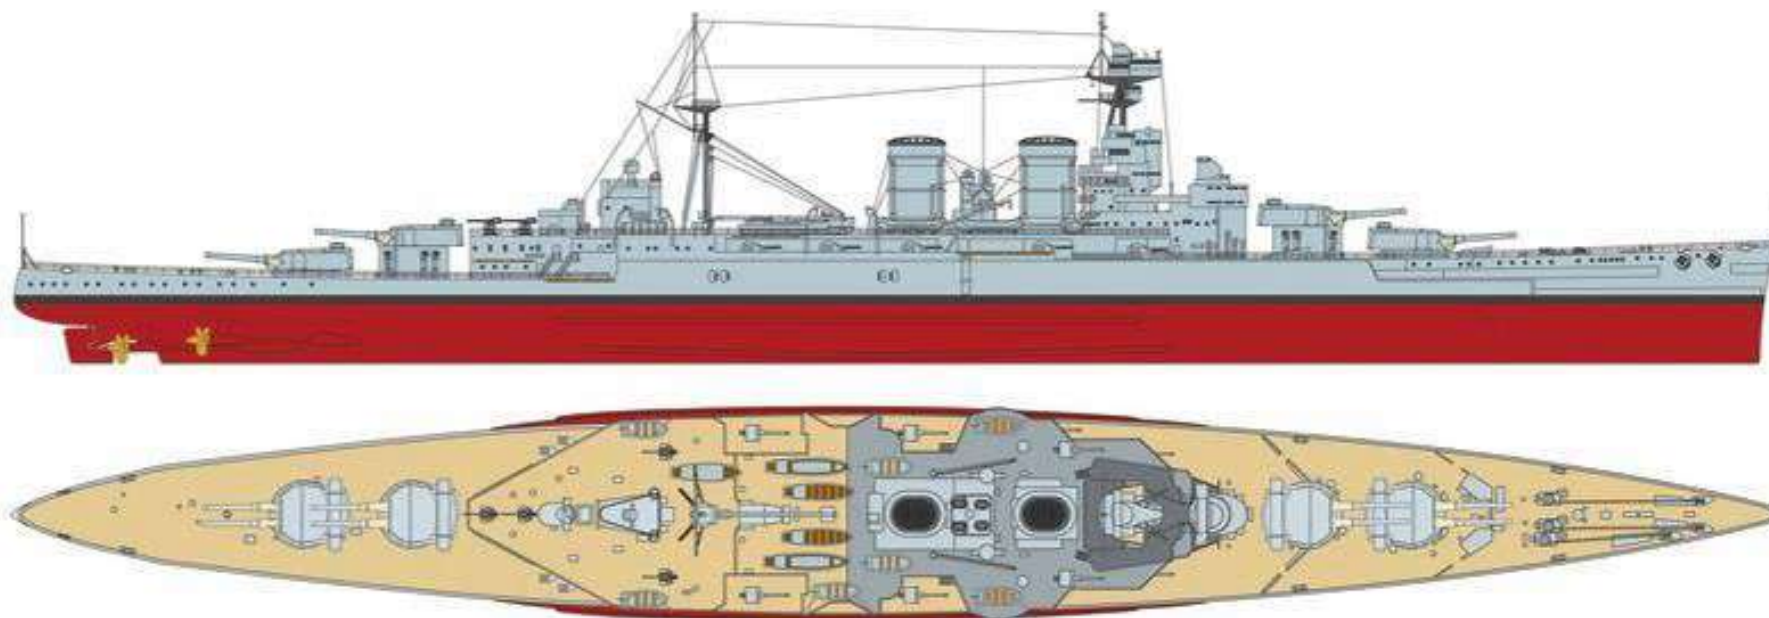

H.M.S. HOOD - Mayo 1941

Camuflaje - Camouflage:

A. - obra viva - hull:	71080
B. - obra muerta - freeboard:	71050
C. - cubierta - deck:	71027
D. - helice - propeller:	70996
E. - botes - lifeboats:	71050
F. - interior botes - iner lifeboats:	70876
G. - caperuzas cañones - gun's hood:	70976
H. - cofa - foretop:	70867