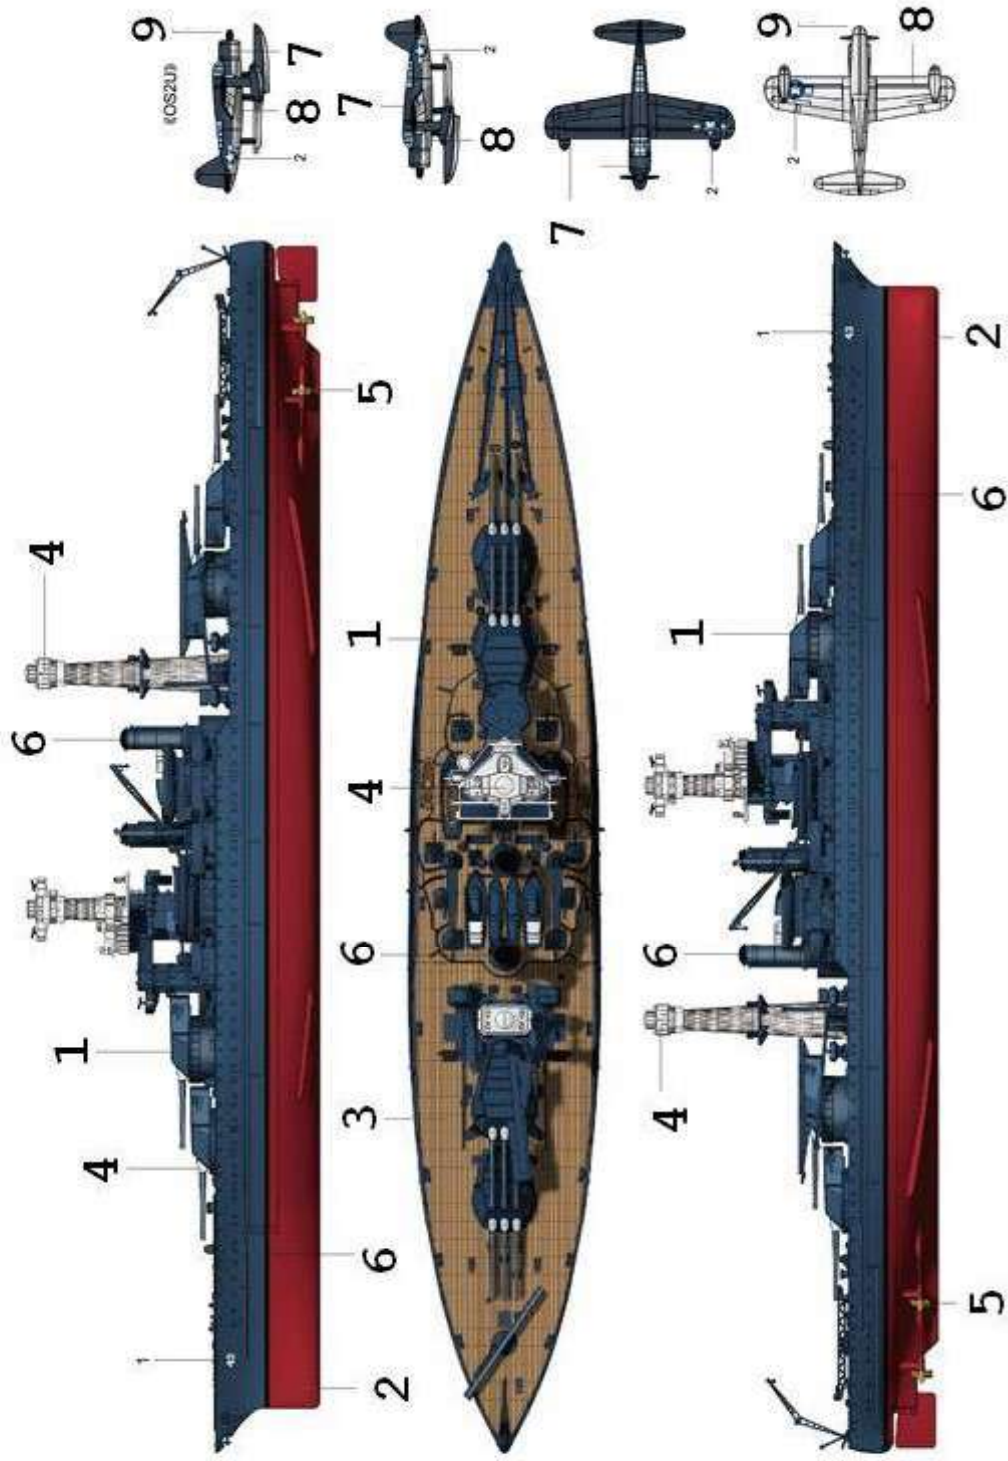

U.S.S. Tennessee BB-43 1941 Pearl Harbor

Camuflaje - Camouflage:

- 1.-obra viva - free board: 70991
- 2.-obra muerta - Hull: 70985
- 3.-cubierta - deck: 70819
- 4.-cofas - foretop: 70951
- 5.-helice - propeller: 70878
- 6.-chimeneas - top pipe: 70950

Avión - Plane:

- 7.-superior - topside: 70991
- 8.-inferior - underside: 70951
- 9.-helice - propeller: 70950