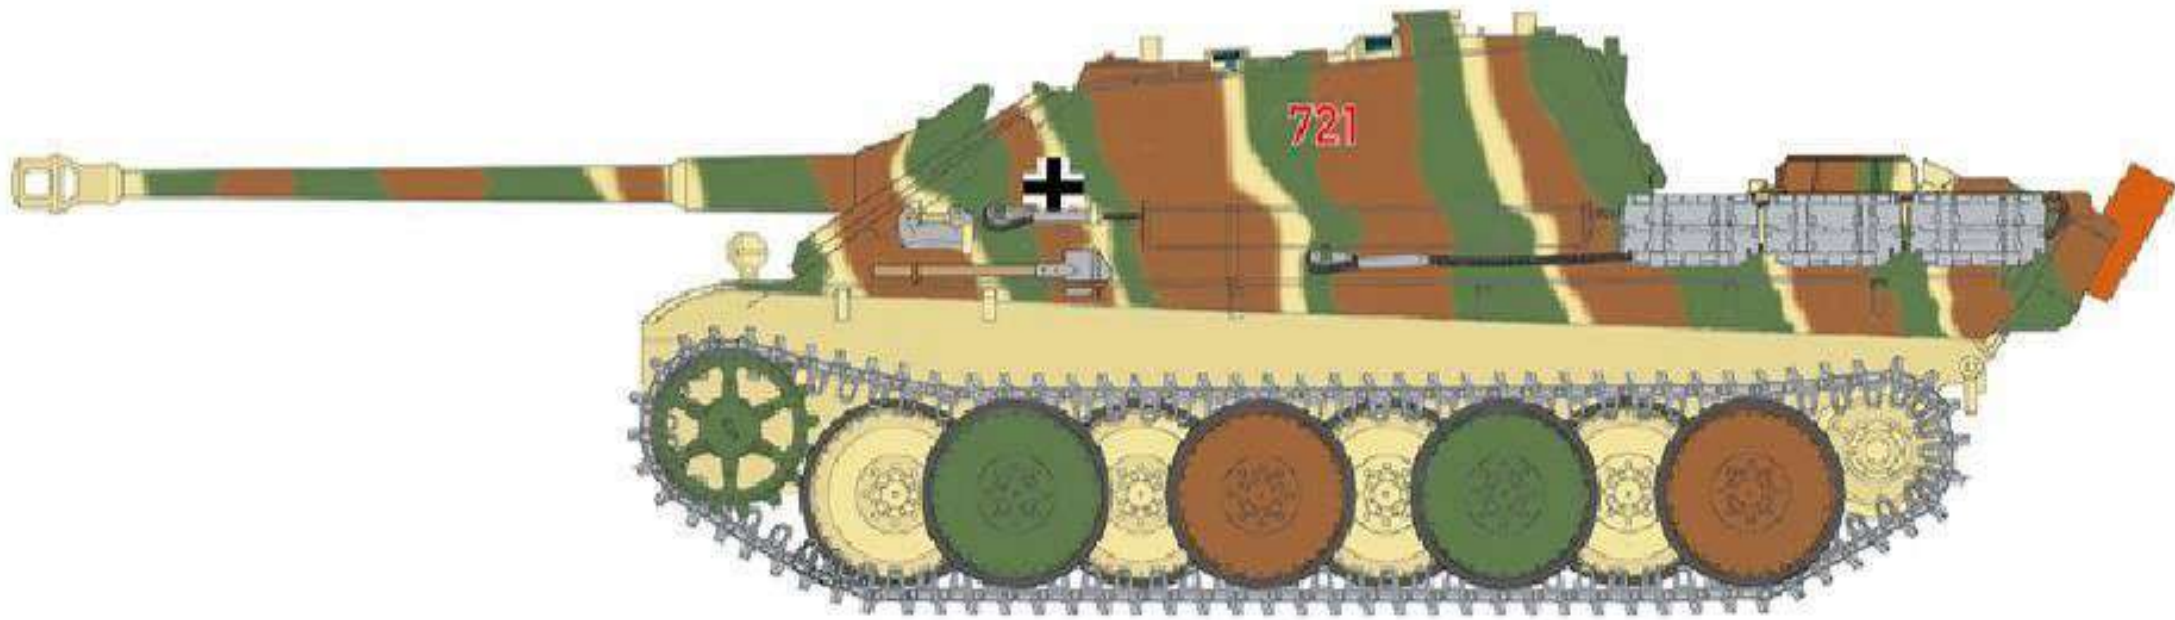

Panzerjäger Sd.Kfz. 173 Jagdpanther, Panzer Lehr, 1945

RAL7028

71025

RAL8012

71271

RAL6003

71092