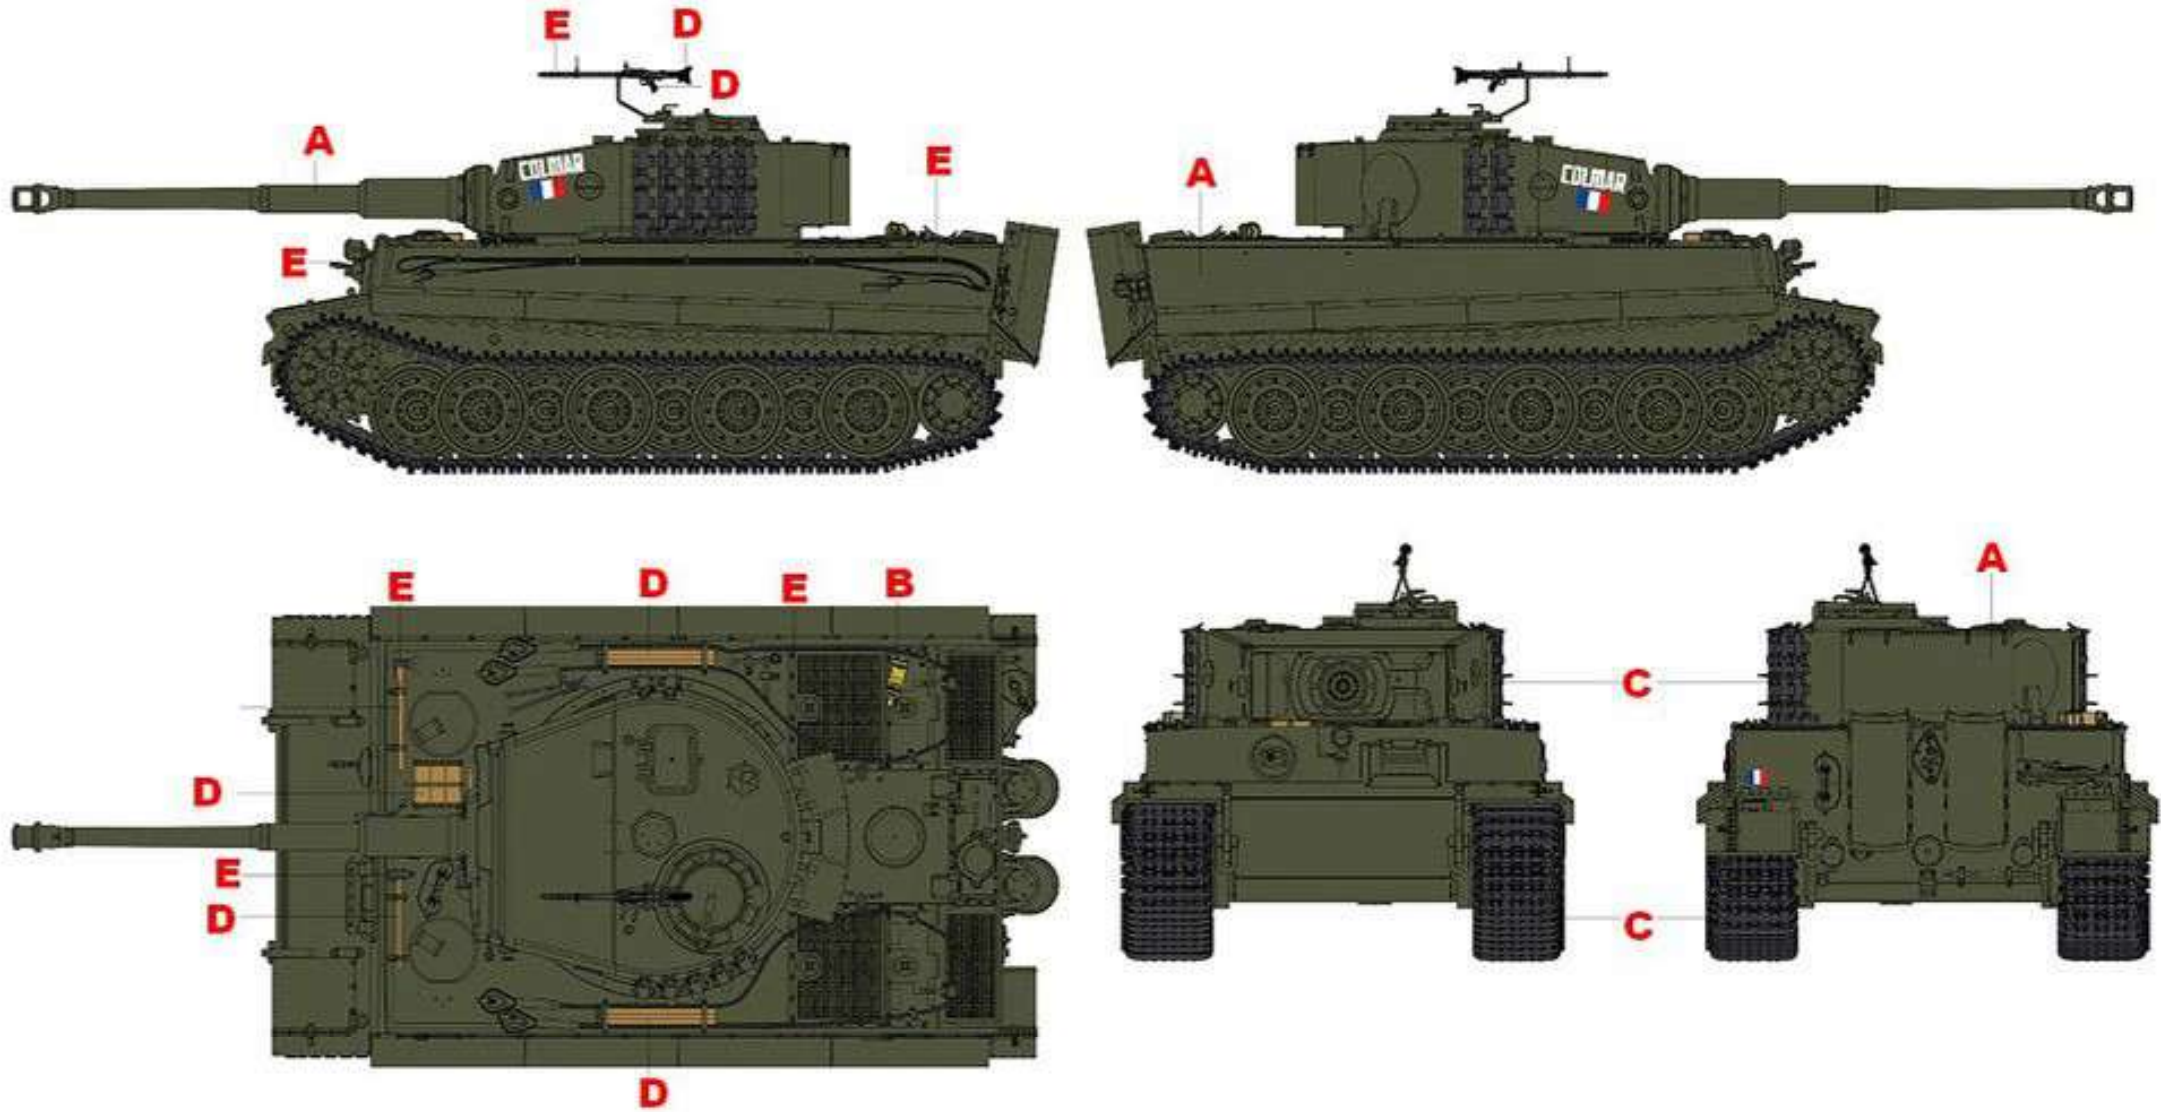

Carro de Combate TIGER I "Colmar"- 6º Reg. Coraceros Francés - Alemania 1945

Camuflaje - Camouflage:

Todo - Overall:

73608 **A**

Extintor - Fire extinguisher:

70953 **B**

Oruga - Traks:

70304 **C**

Madera - Wood:

70843 **D**

Metal - Iron:

70864 **E**