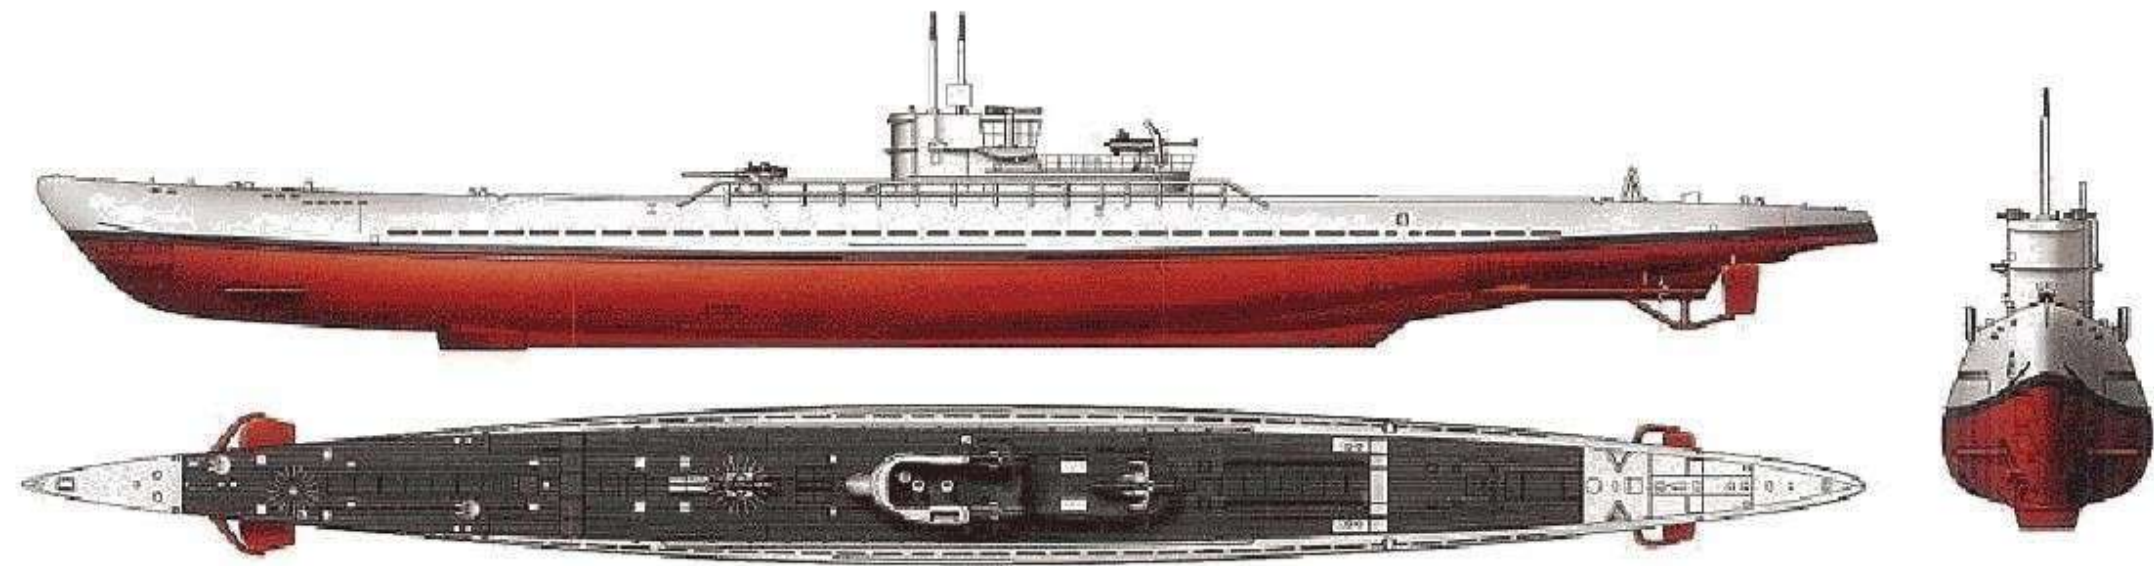

U-BOOT Type IX - Esquema Átlantico Sur, Caribe o Mediterráneo

71121

71003

71055