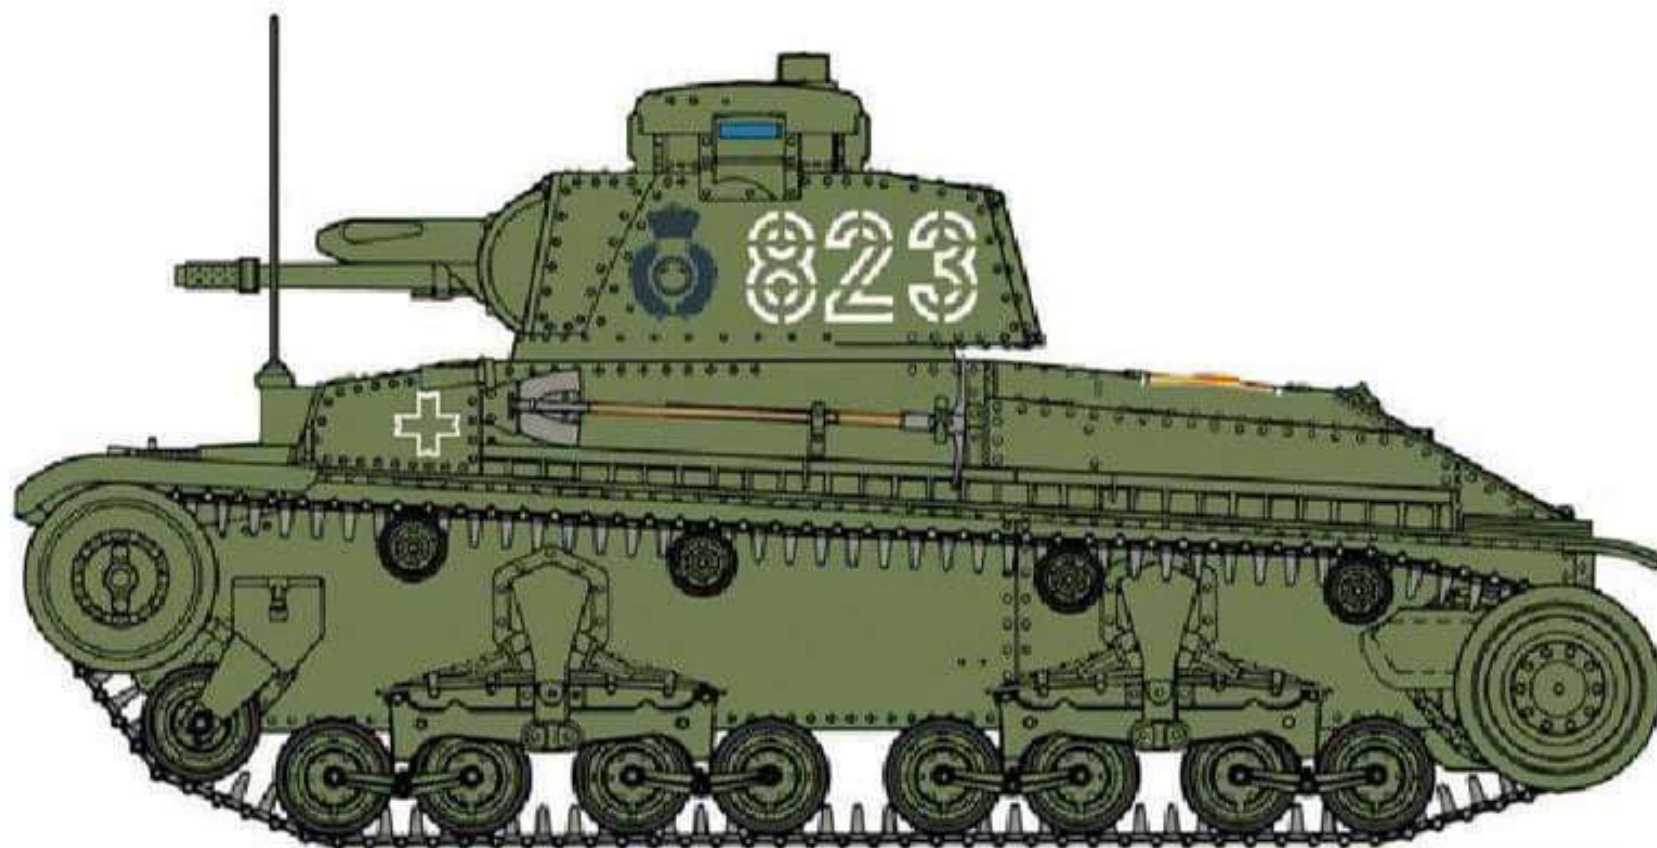

Carro de Combate Skoda LT. vz35. 1ª Div. Acorazada Rumana - Rusia 1941

71016

70962

70864

70876