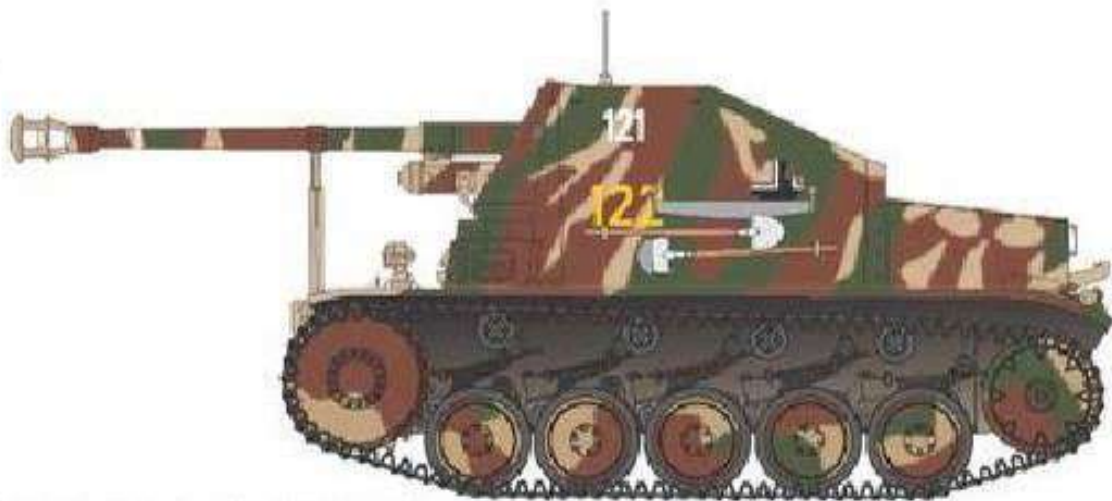

Jagdpanzer Sd.Kfz. 131 Marder II - Russia 1943/44

RAL7028

71025

RAL8017

71041

RAL6003

71092

70864

70862

70843