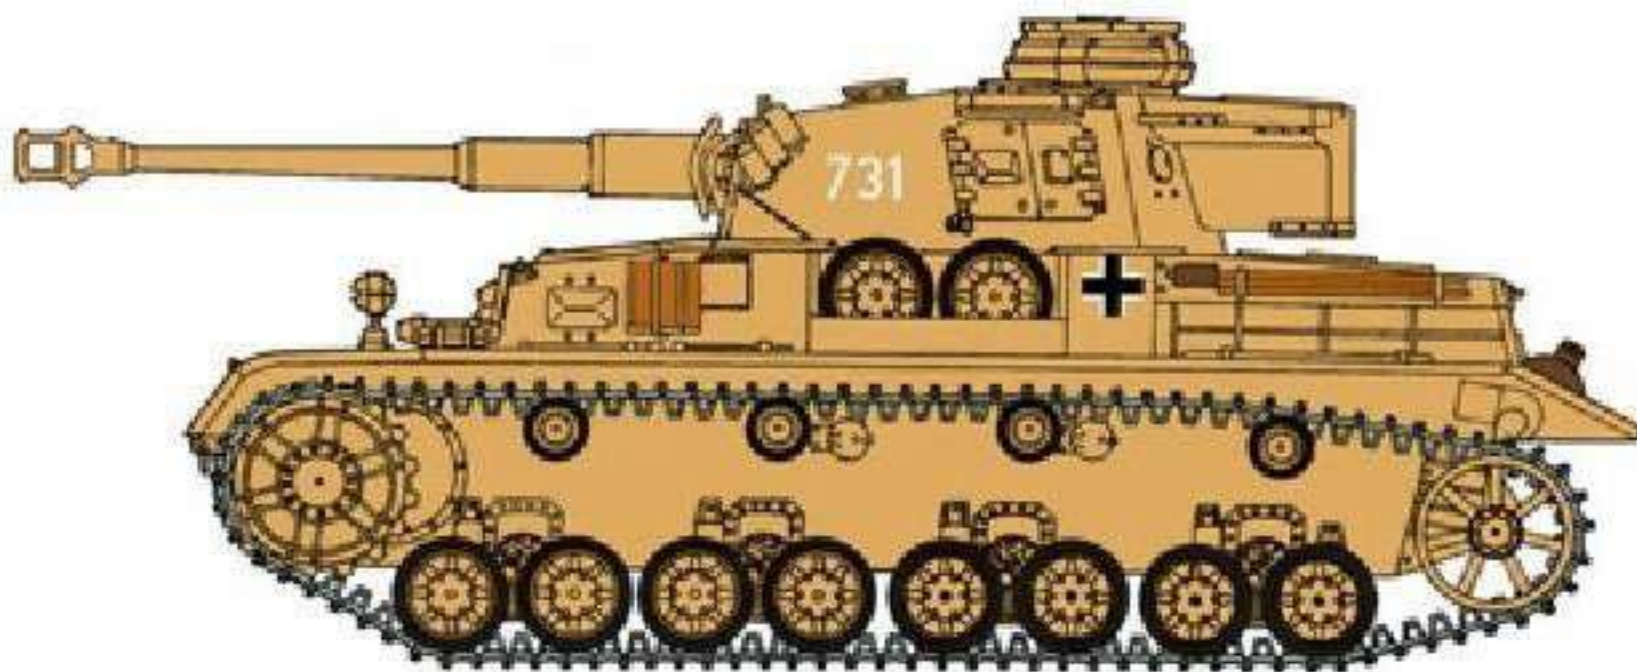

70843

Ametralladora & Herramientas - Machine gun & Tools:

.-metal - metal:

70863

.-madera - wood:

70977

Panzer IV Sd.Kfz. 161 Ausf.G 1 Panzer Division, Grecia 1.943

Camuflaje - Camouflage: