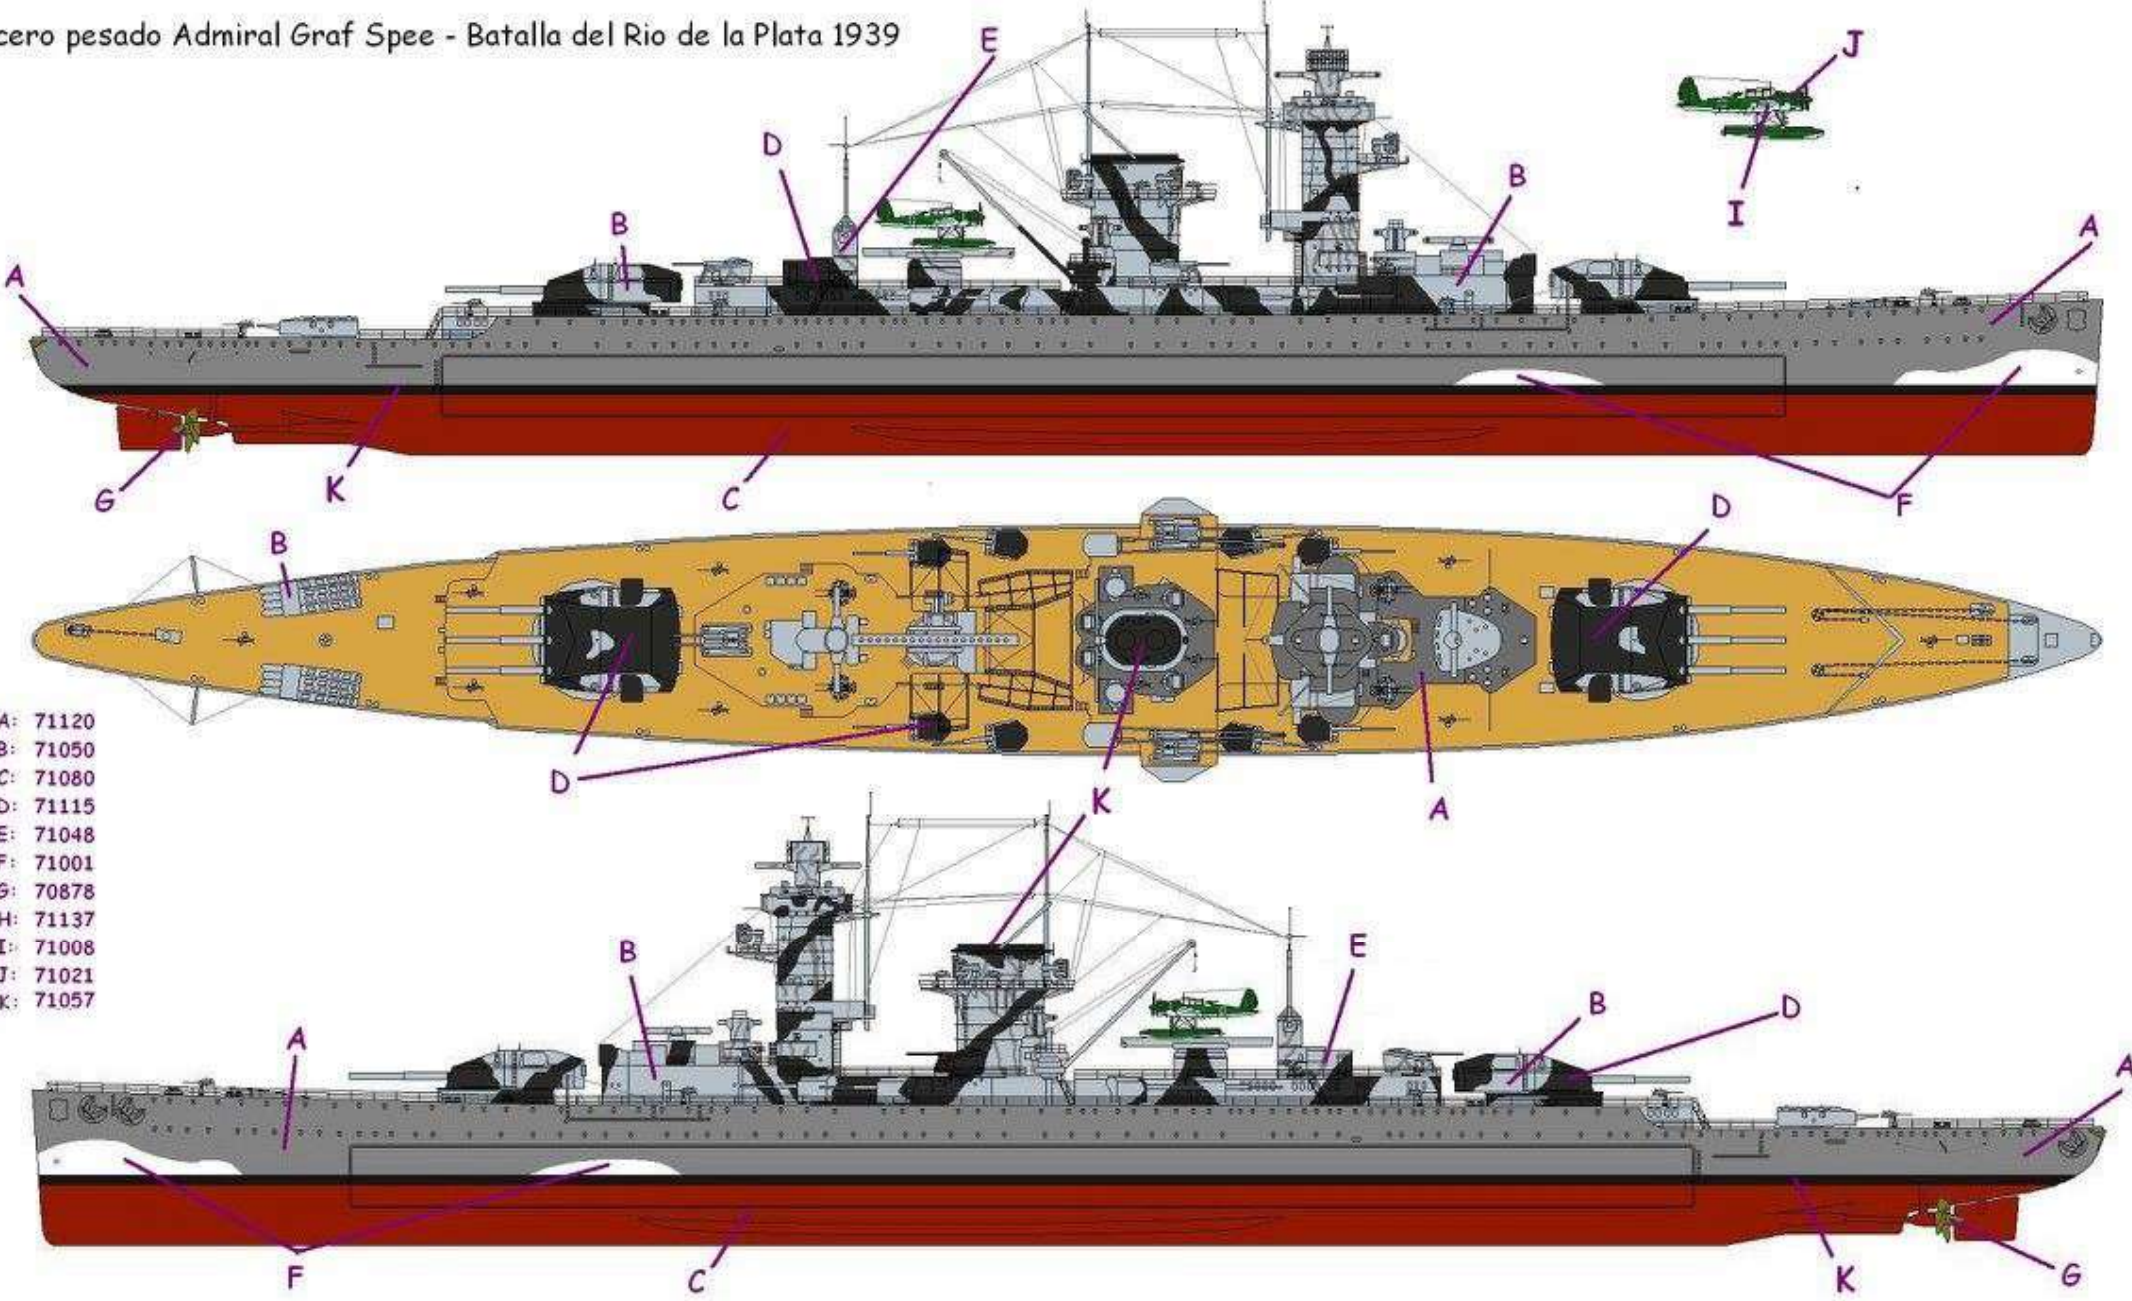

Camuflaje - Camouflage:

Todo - Overall: 71013

Orugas - Tracks: 70872

Armas & Herramientas - Weapons & Tools:

.- metal - metal: 70865

.- madera - wood: 70874

Tubo de escape - Exhaust pipe: 70846

Crucero pesado Admiral Graf Spee - Batalla del Rio de la Plata 1939

- A: 71120
- B: 71050
- C: 71080
- D: 71115
- E: 71048
- F: 71001
- G: 70878
- H: 71137
- I: 71008
- J: 71021
- K: 71057

CRUCERO PESADO BLÜCHER - 1940

- A: 127
- B: 145
- C: 33
- D: 113
- E: 63
- F: 16
- G: 91
- H: 86
- I: 65