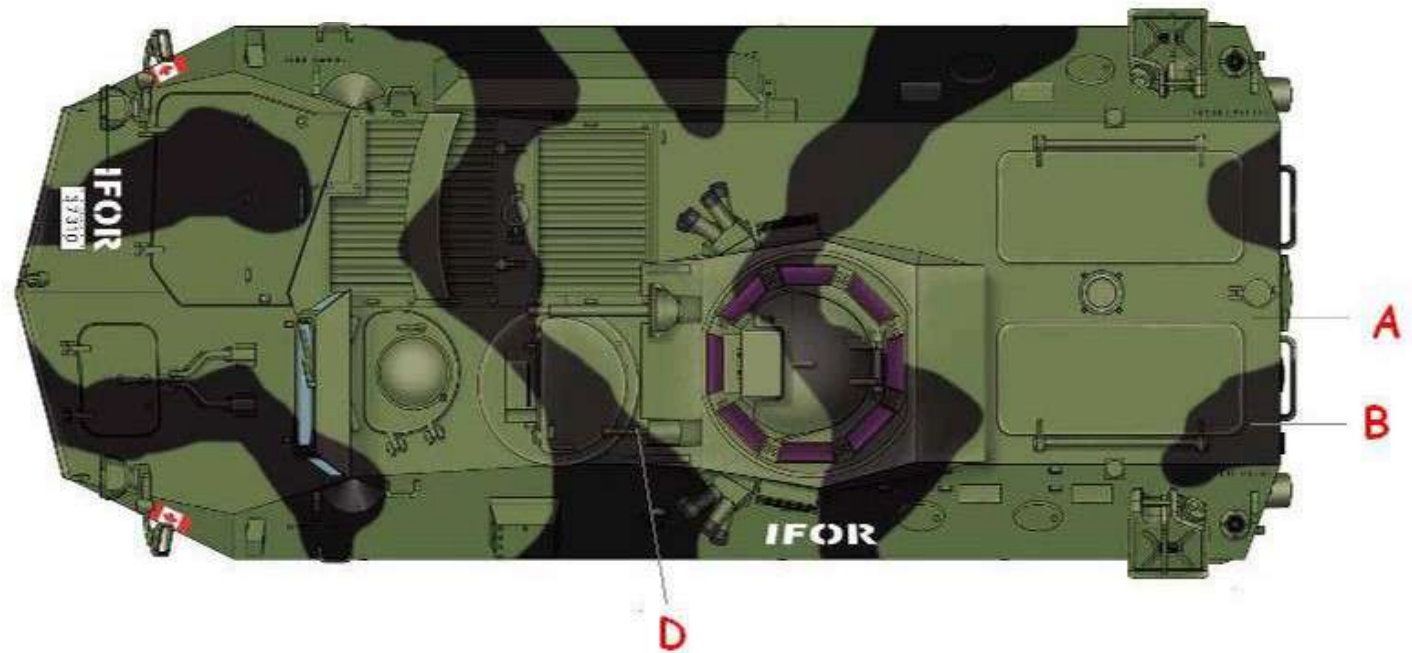

A.V.G.P. Grizzly (Early) - Canadian Army

- A: 70612
- B: 71251
- C: 70306
- D: 70864
- E: 70950
- F: 70936