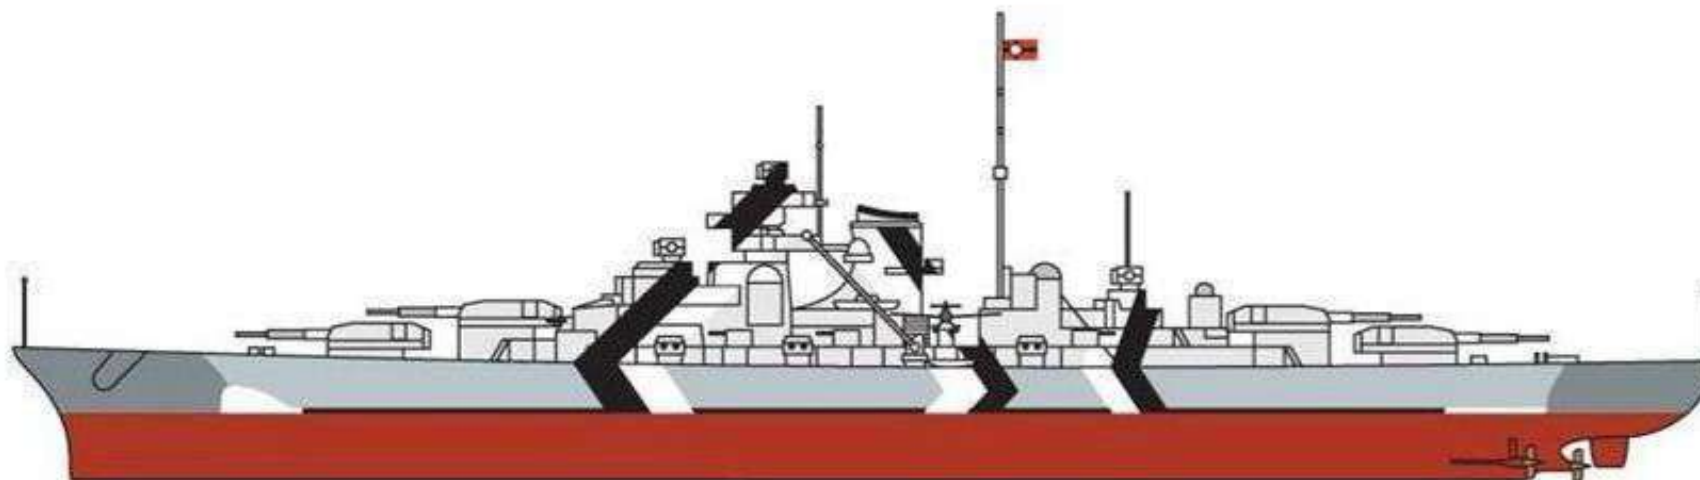

Acorazado Bismarck - Marzo/Mayo 1.941

Camuflaje:

- .- Casco, obra muerta - Freeboard:
 - 1.- Color gris claro - light grey: 71049
 - 2.- Color gris oscuro - dark grey: 71053
 - 3.- Franja negra - band black: 71057
 - 4.- Franja blanca - band white: 71001
- .- Casco, obra viva - Hull:
 - 1.- Color rojizo - red color: 71080
 - 2.- Helice - propeller: 71066
- .- Cubierta - Deck:
 - 1.- Madera - Wood: 71027
 - 2.- Detalles - Smalls details: 70950, 70863, 70997
- .- Avion - Plane (Arado Ar-196):
 - 1.- Inferior - down: 71008
 - 2.- Superior - top: 71021