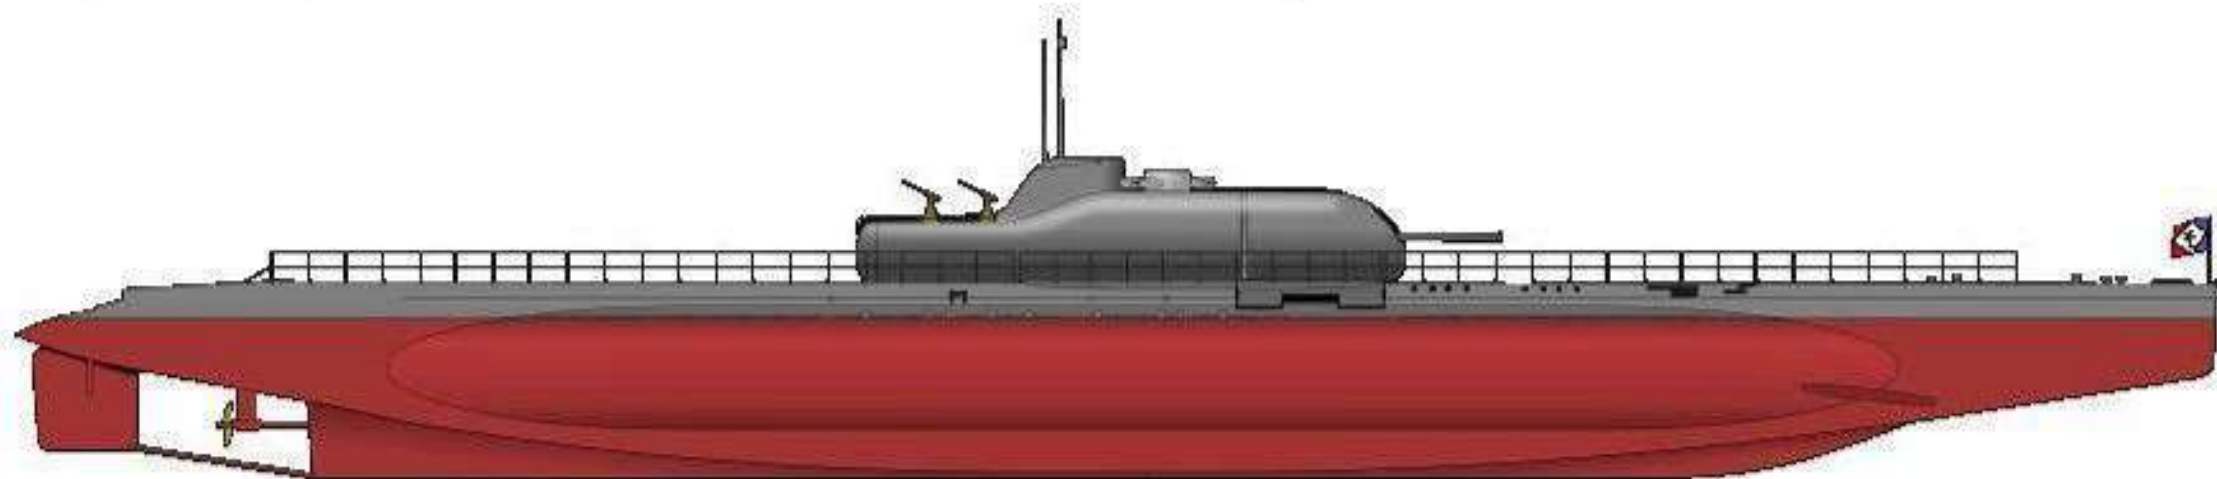

- .-metal - metal: 70863
- .-madera - wood: 70977

Marine Nationale - Croiseur sous-marin SURCOUF - 1.940

Camuflaje - Camouflege:

.- obra viva - hull:	71046
.- obra muerta - freeboard:	71080
.- cubierta - deck:	71053
.- helice - propeller:	70878