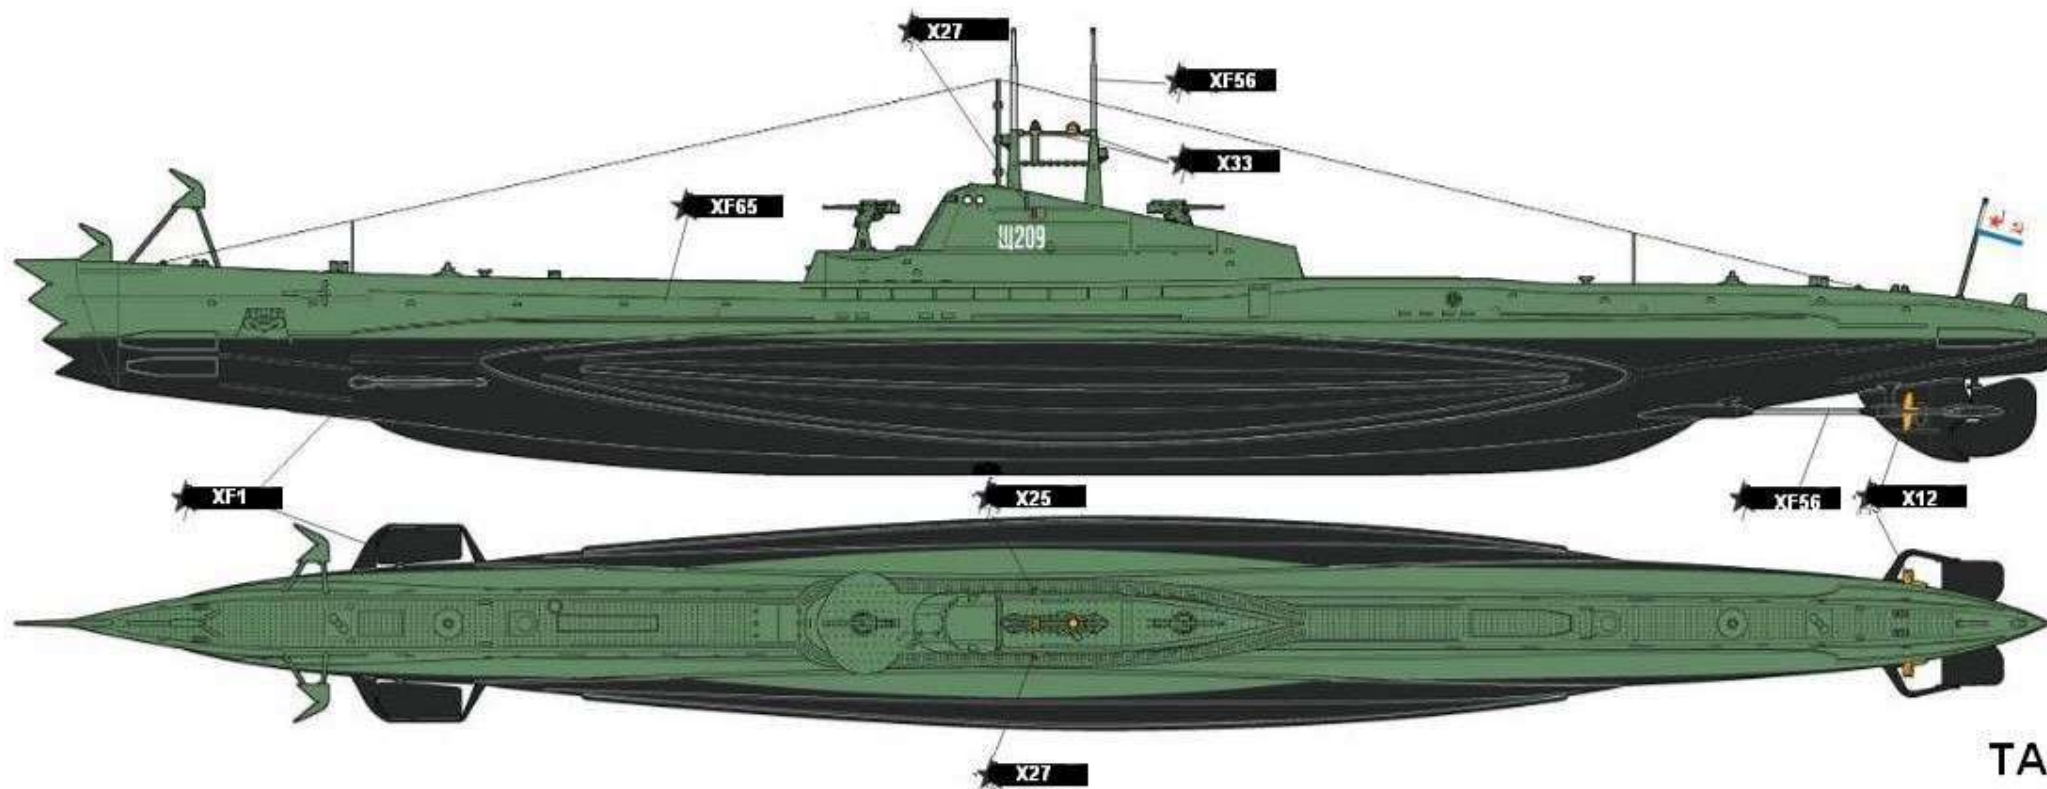

SUBMARINO CLASE SHCHUKA (SCCH) - U.R.S.S. Flota del Mar Negro 1940

TAMIYA