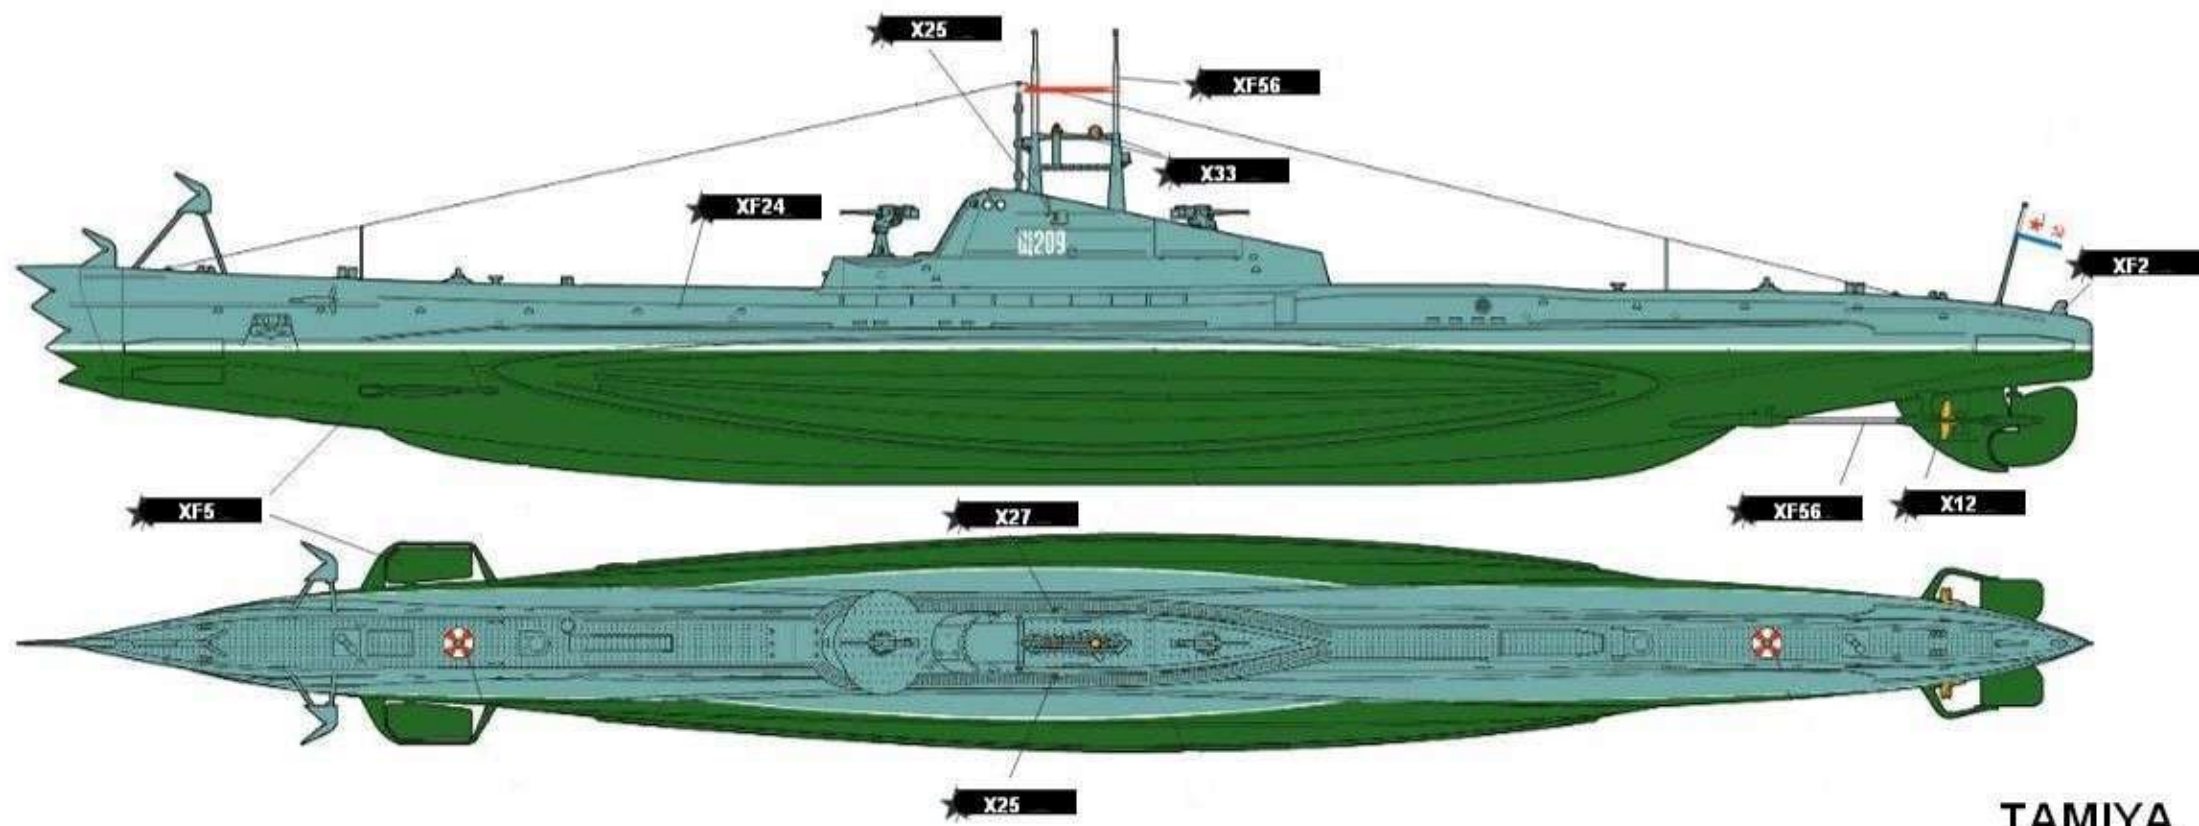

SUBMARINO CLASE SHCHUKA (SCCH) - U.R.S.S. ,Flota del Mar Negro 1936.

TAMIYA