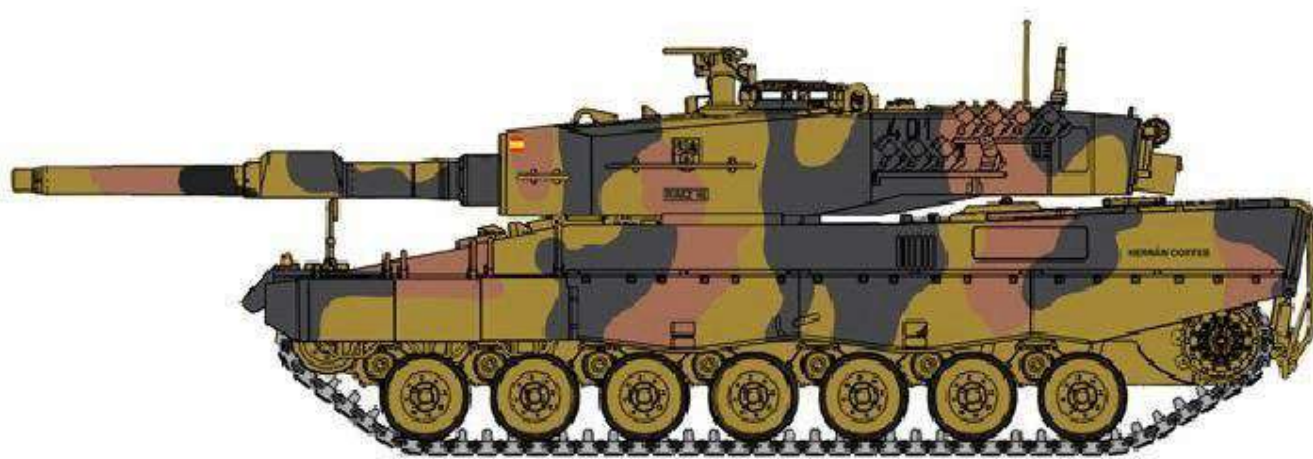

Carro de combate Leopard II - Brigada "Extremadura", España 1995

	71043
	71249
	71251

Orugas - Tracks:

- .- metal - metal: 70304
- .- goma - rubber: 70306

Herramientas - Tools:

- .- metal - metal: 70865
- .- madera - wood: 70874

Ametralladora - Machinegun:

- .- metal - metal: 70865
- .- culata / pistolete - butt / pistol grip: 70862