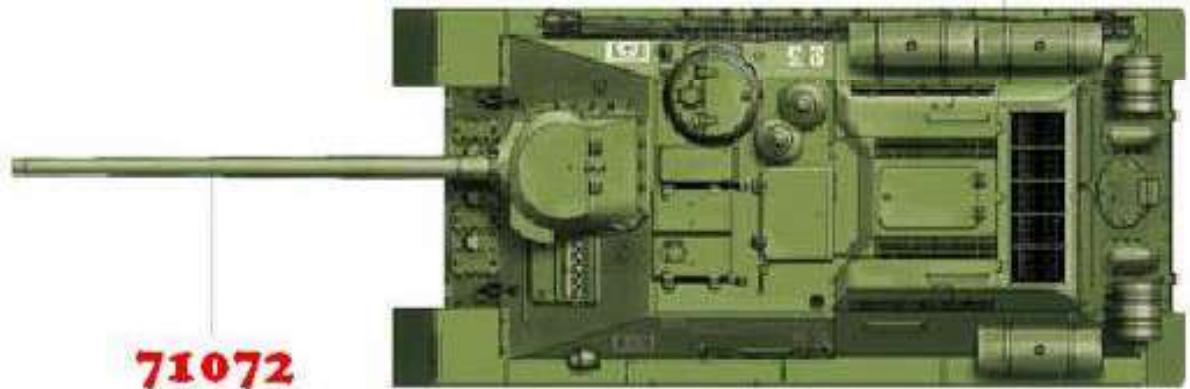

TANK DESTROYER SU-100 U.R.S.S. 1943