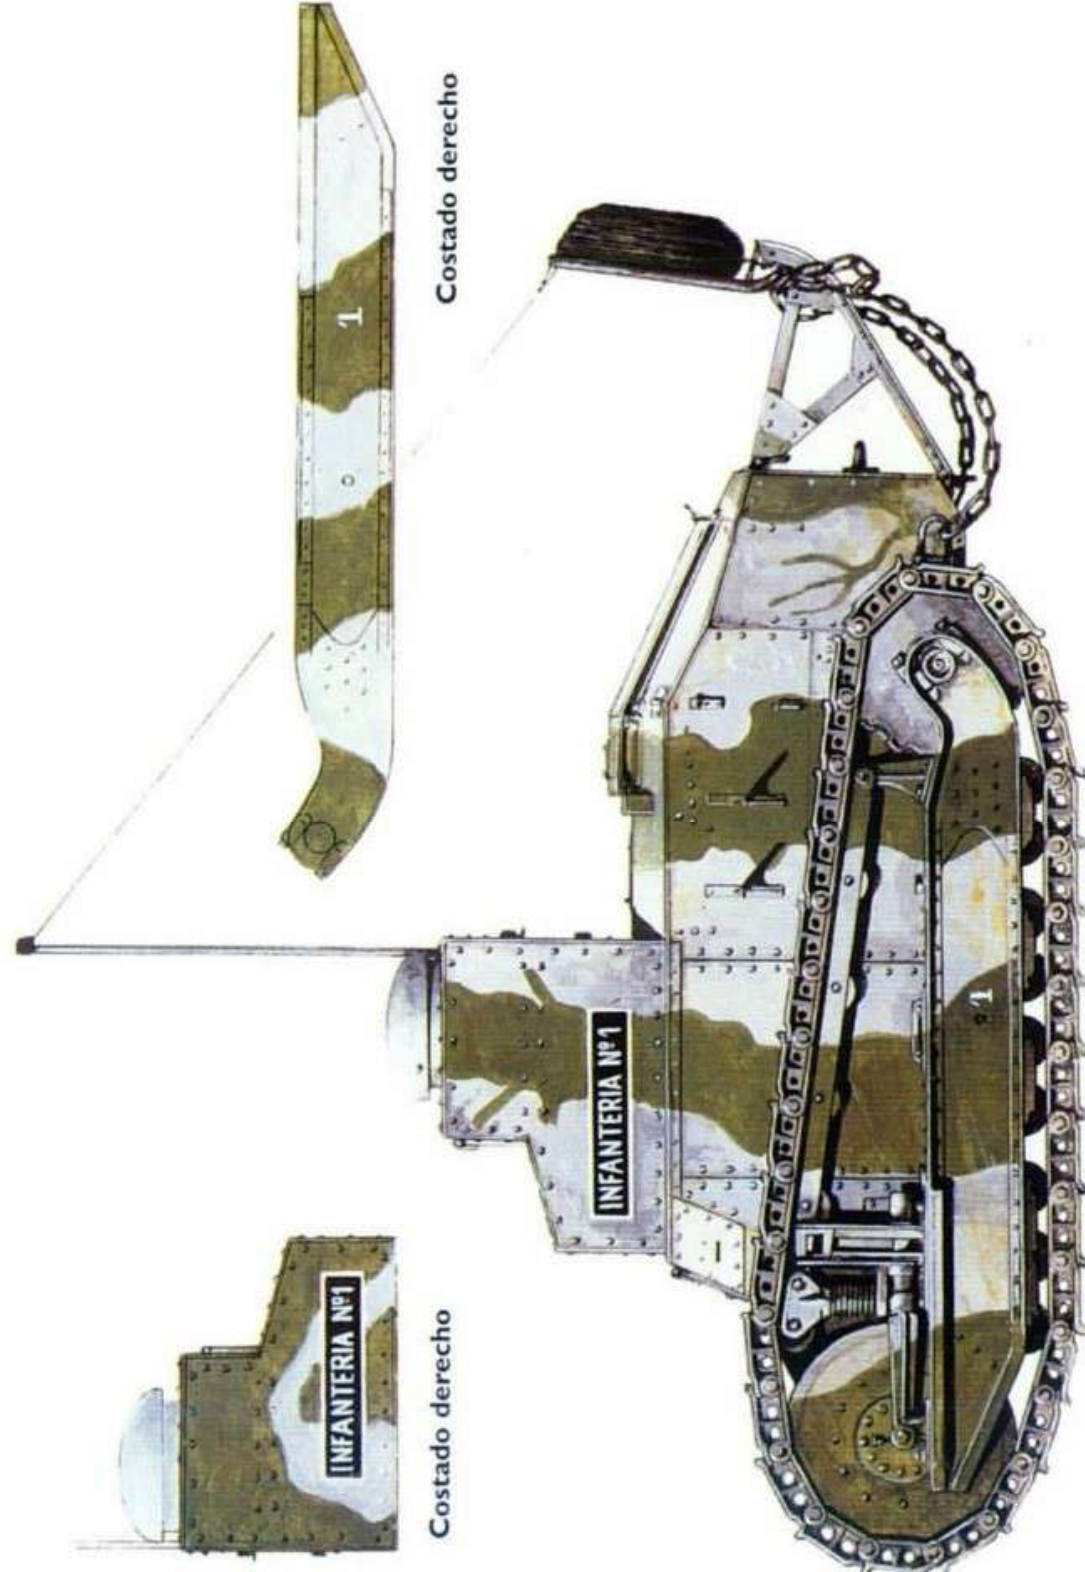

Esquema de colores - Color scheme:

- Base - Overall: 71051
- Franjas verdes - Green strip: 71092
- Armas y herramientas - Weapons & tools:
 - .- madera - wood: 70977
 - .- metal - iron: 70863
- Orugas - Tracks: 71073