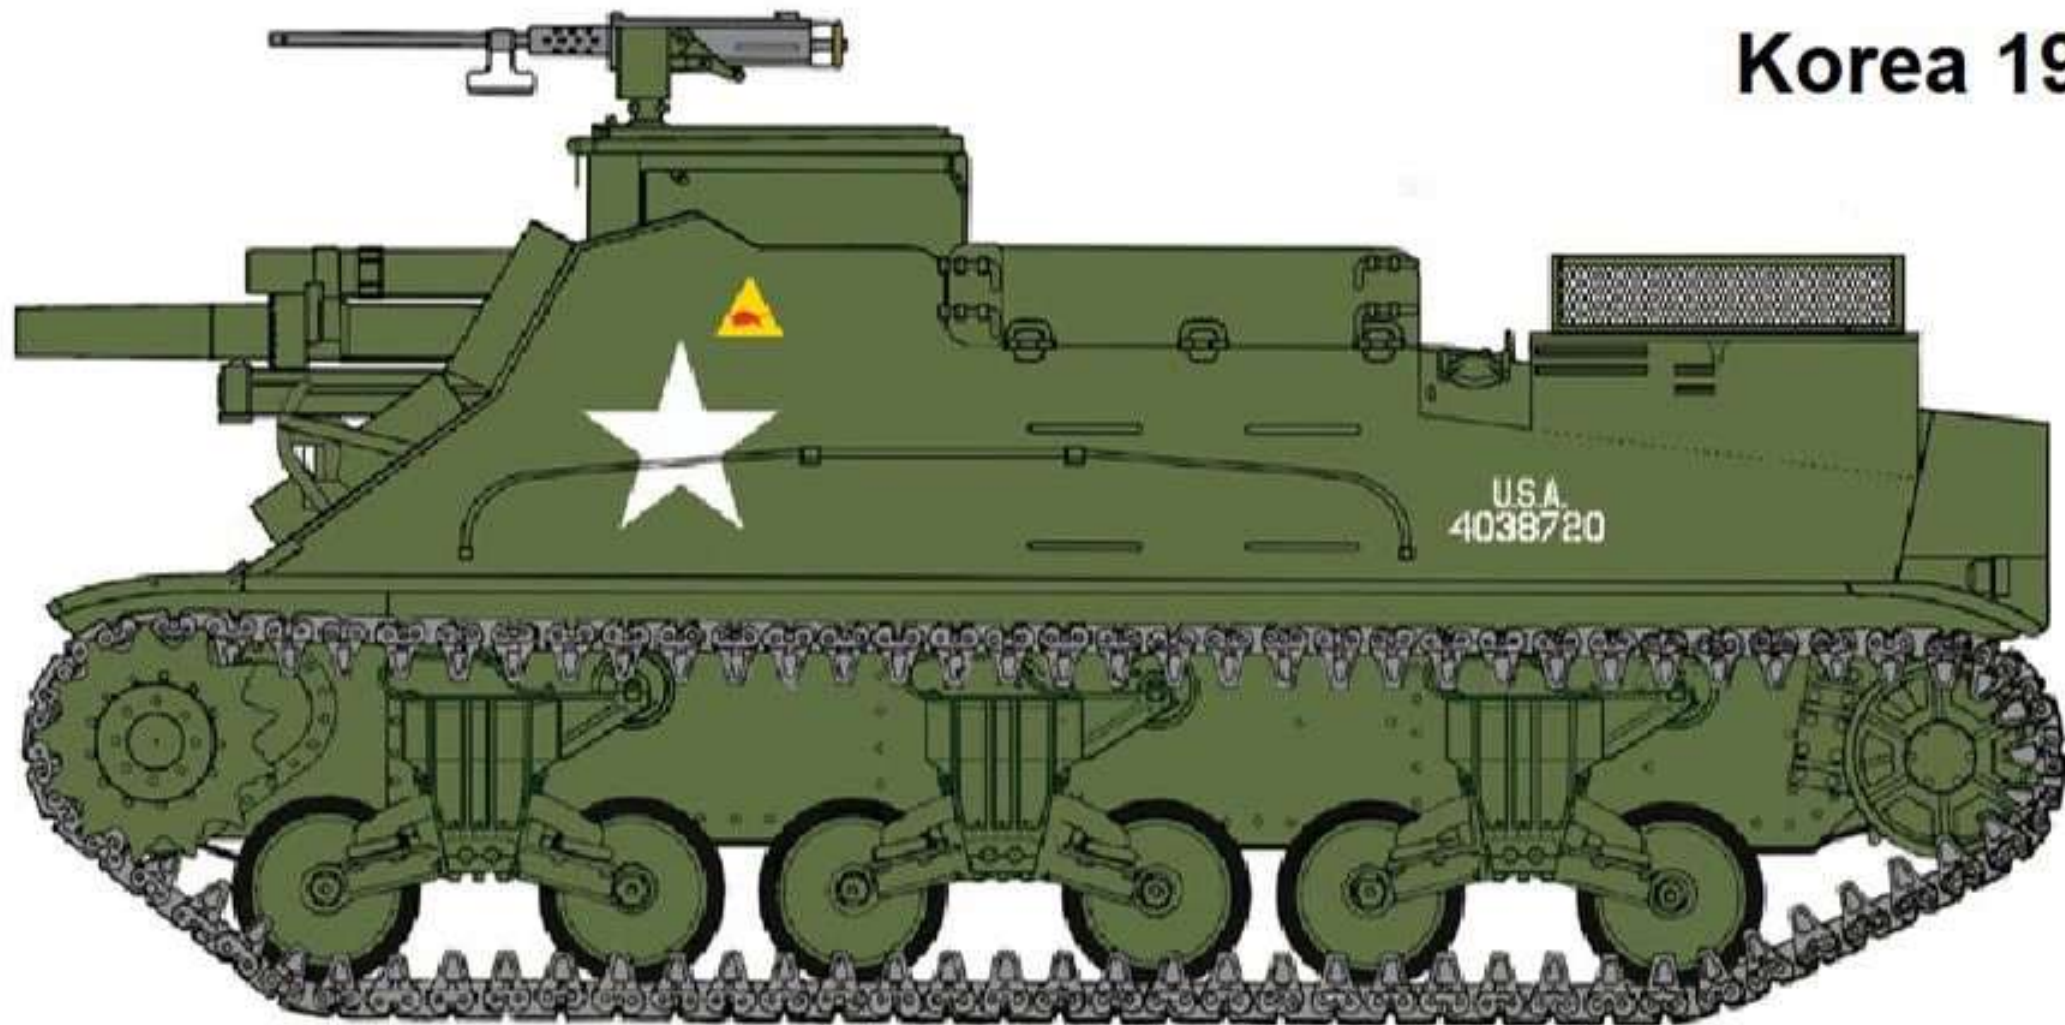

Obús Autopropulsado M-7 Priest - 2ª Div. Blindée, Francia 1945

70608

70864

70862

Obús autopropulsado M-7 Priest. 987 Batallón Artillería, Korea 1951

Flat Olive Drab

Natural Steel

Black Grey