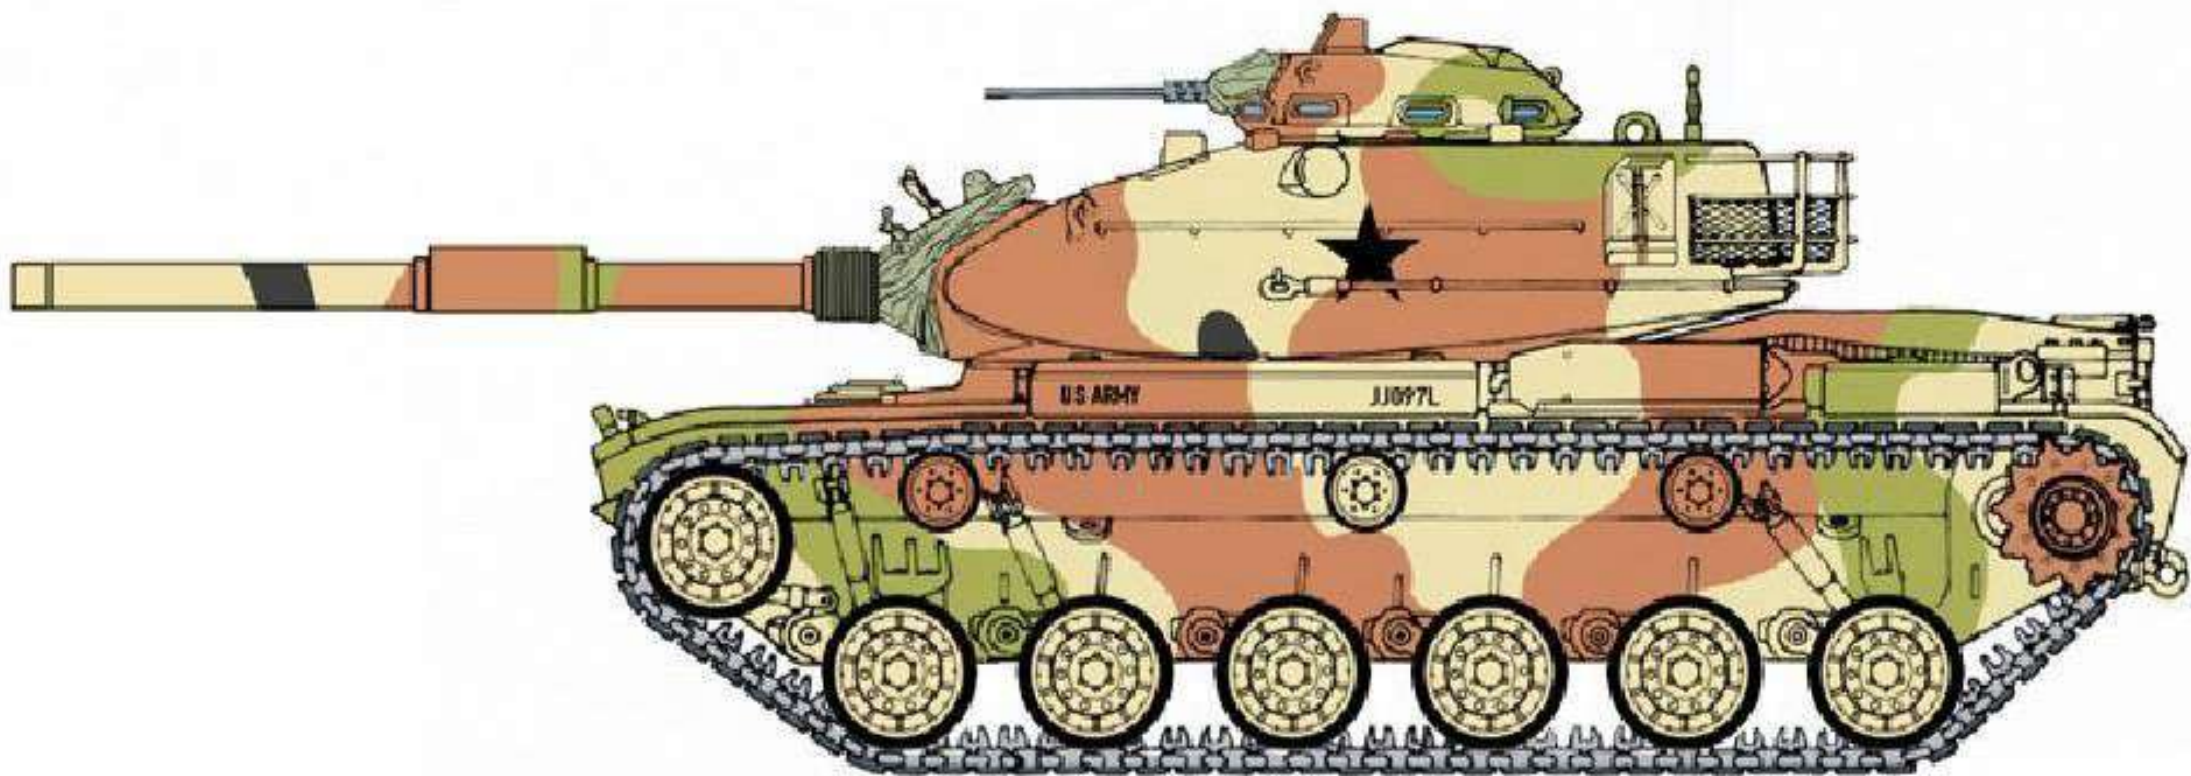

- metal - metal: 70865

- madera - wood: 70874

Ametralladora - Machinegun:

- metal - metal: 70865

- asideros - handle grip: 70862

Lona - Canvas: 70880

Tank M-60 A1, U.S. Army. Germany 1971

71251