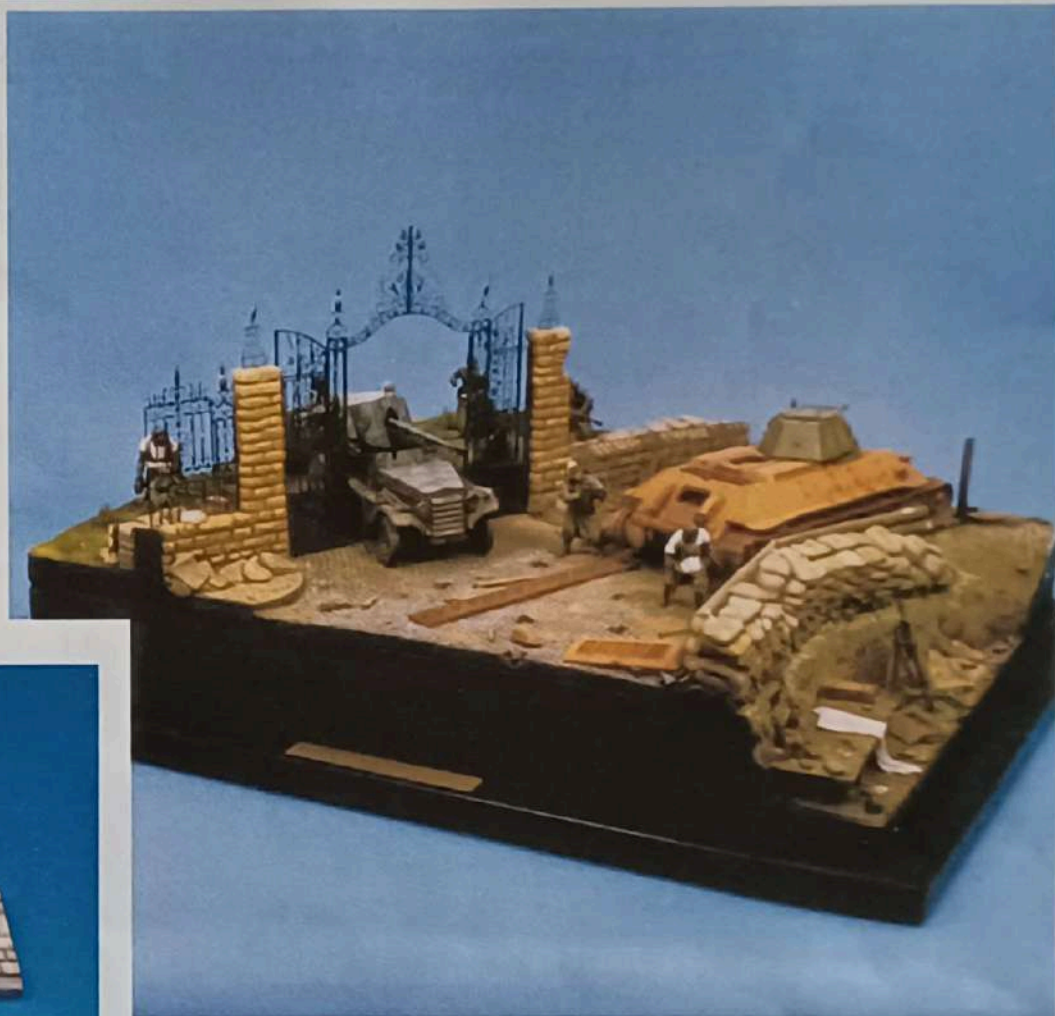

95. 28 Aceras

Escala 1:35 Longitud total 60 cms.

Euromilitaire 1997

"Leningrado"

Medalla de Oro Clase 15ª

Mondial de La Minituare 1997

Medalla de Oro

AMT 1997

Medalla de Oro Clase D

Rodrigo Hernandez Cabo
Carlos de Diego Vaquerizo
Luis Gómez Platón