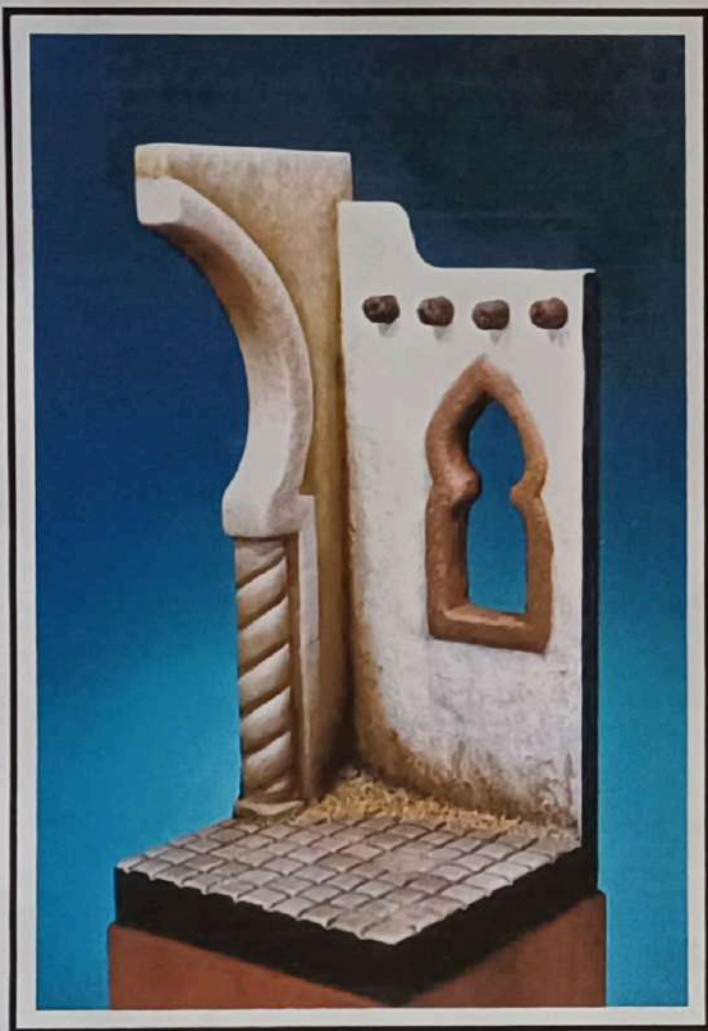

S. 05 Rincón Árabe

E. 1 : 35

&
54 mm.