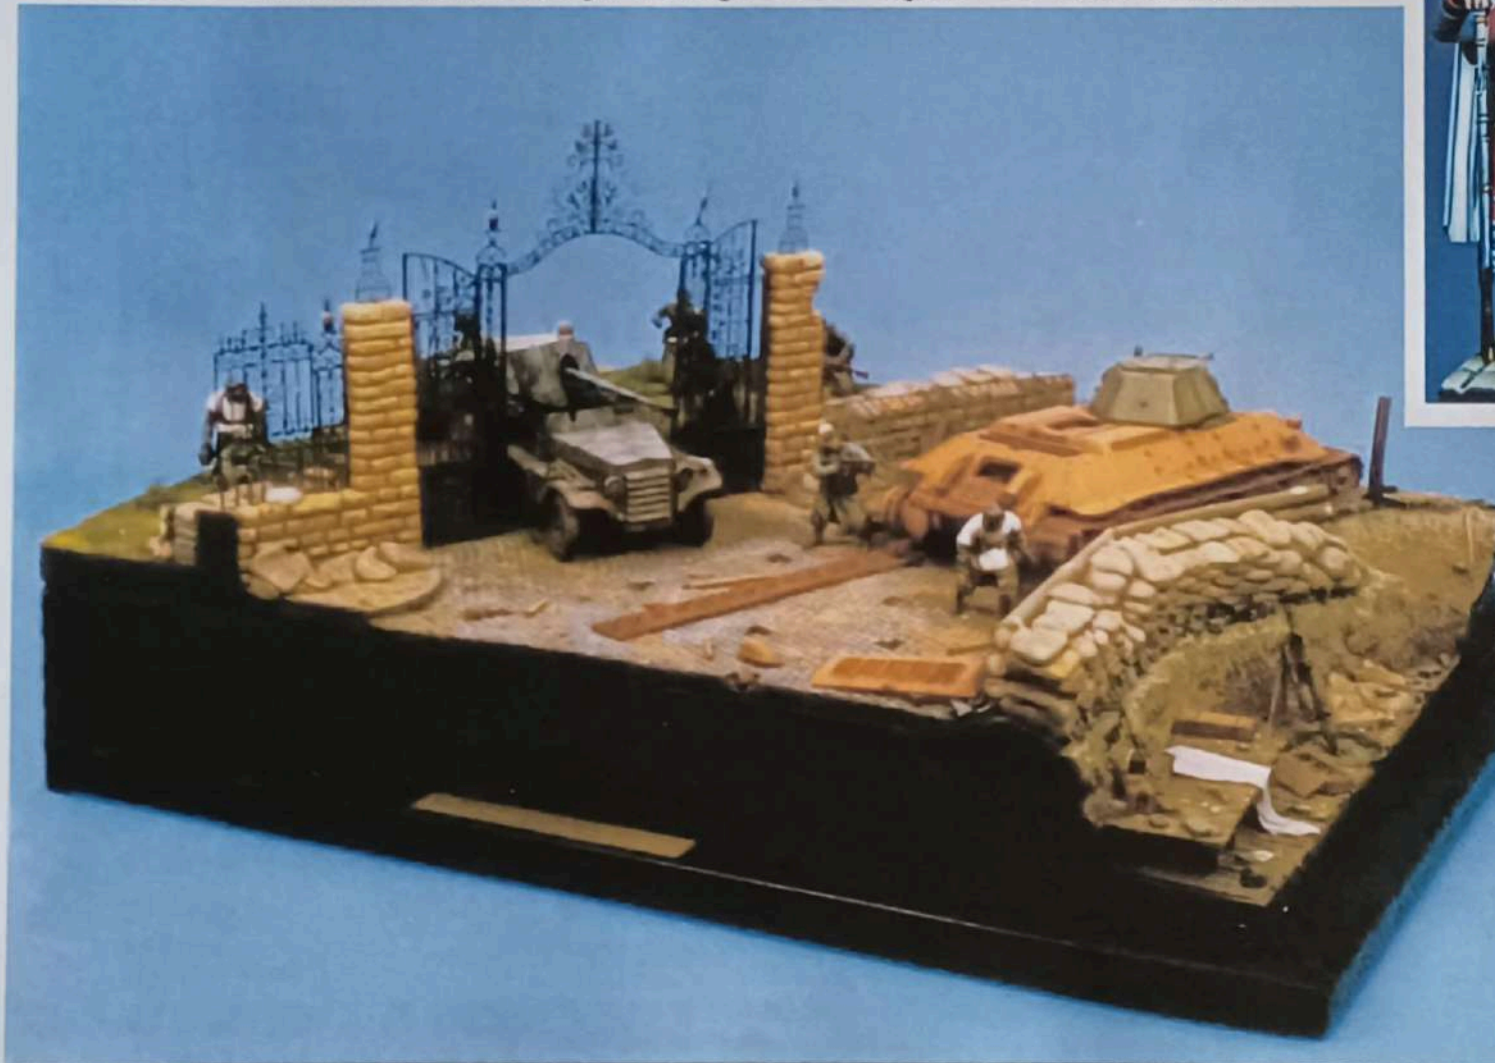

CATALOGO CATALOGUE 1999

**ACCESORIOS EN RESINA PARA ESCENIFICACION
RESIN ACCESSORIES FOR SCENIC**

ALVIC model . Camino del Colmenar 25, Bajos . Málaga 29013 . España . Tlf. Y Fax 95.2256934