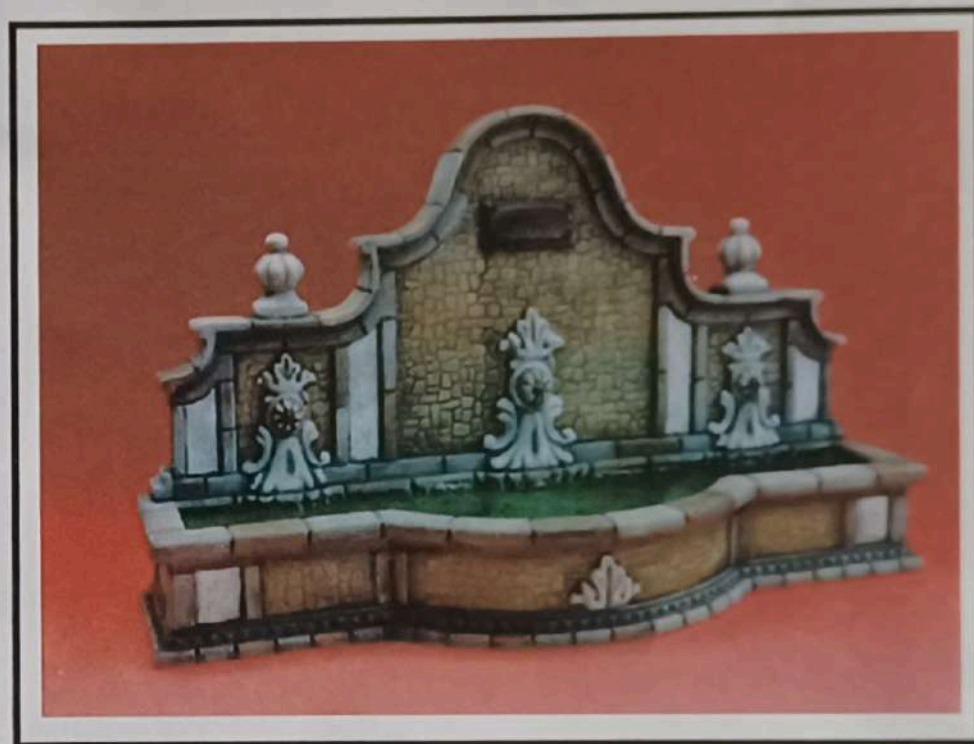

Escalas recomendadas: 1:32 y 1:35.

Alto 47 mm.

Ancho 36 mm.

Fondo 27 mm.

95.8 Basamento y cruz

Escalas Recomendadas: 1:32 y 1:35

Alto 77 mm.

Base 28 x 28 mm.

95. 12 Fuente central (plaza)

Escala: 1:35

95. 14 Fuente clásica

Escalas aconsejables: 1:32 y 1:35

Altura 100 mm.
Longitud 173 mm.
Fondo 57 mm.

95.13 Pavimento Adoquinado

Escala: 1:35
Dimensiones: 15 x 25 cmts.