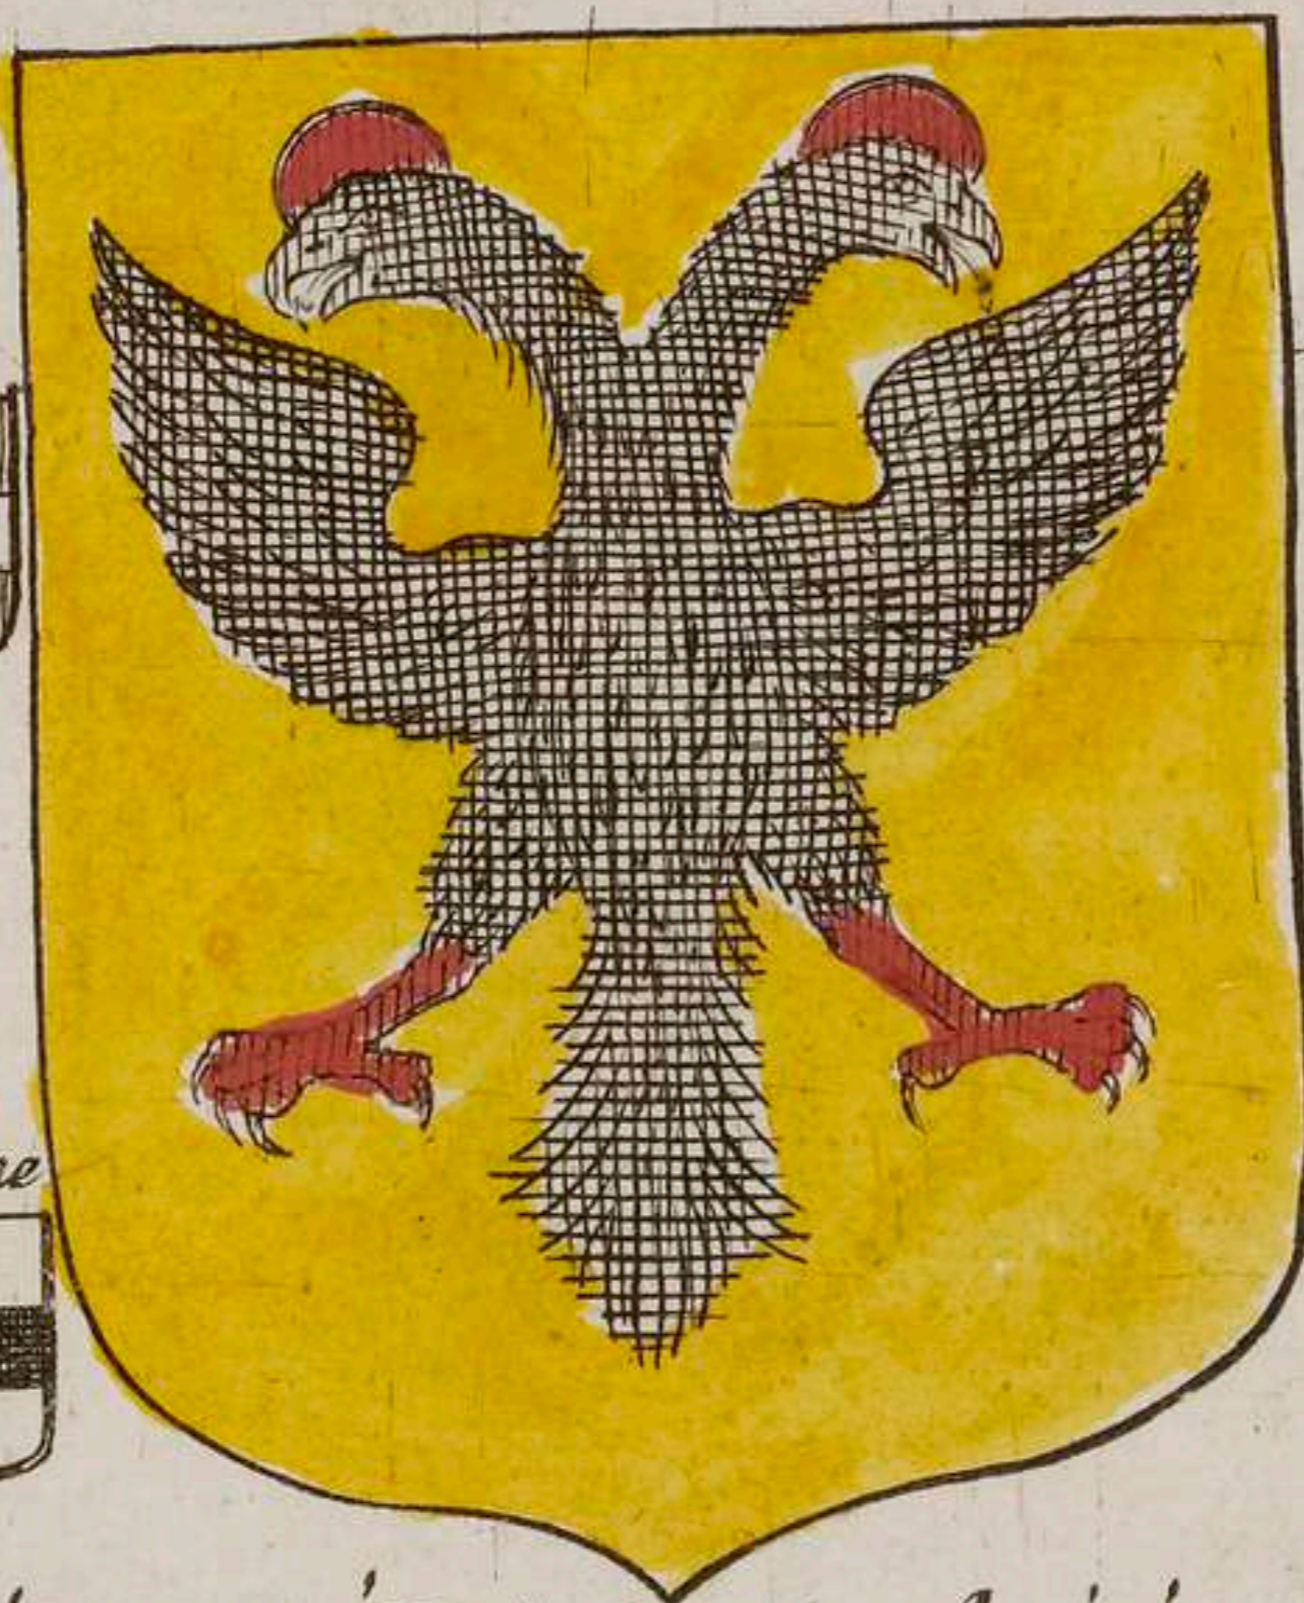

Mayence

Baviere

Empire
d'ALEMAGNE

Treues

Saxe

Cologne

Brandebourg

d'Or, a l'Aigle exploie' de
Sable, membre', bec que'
et diademe' de Gueules.

Boheme.

Palatinat

Austriche